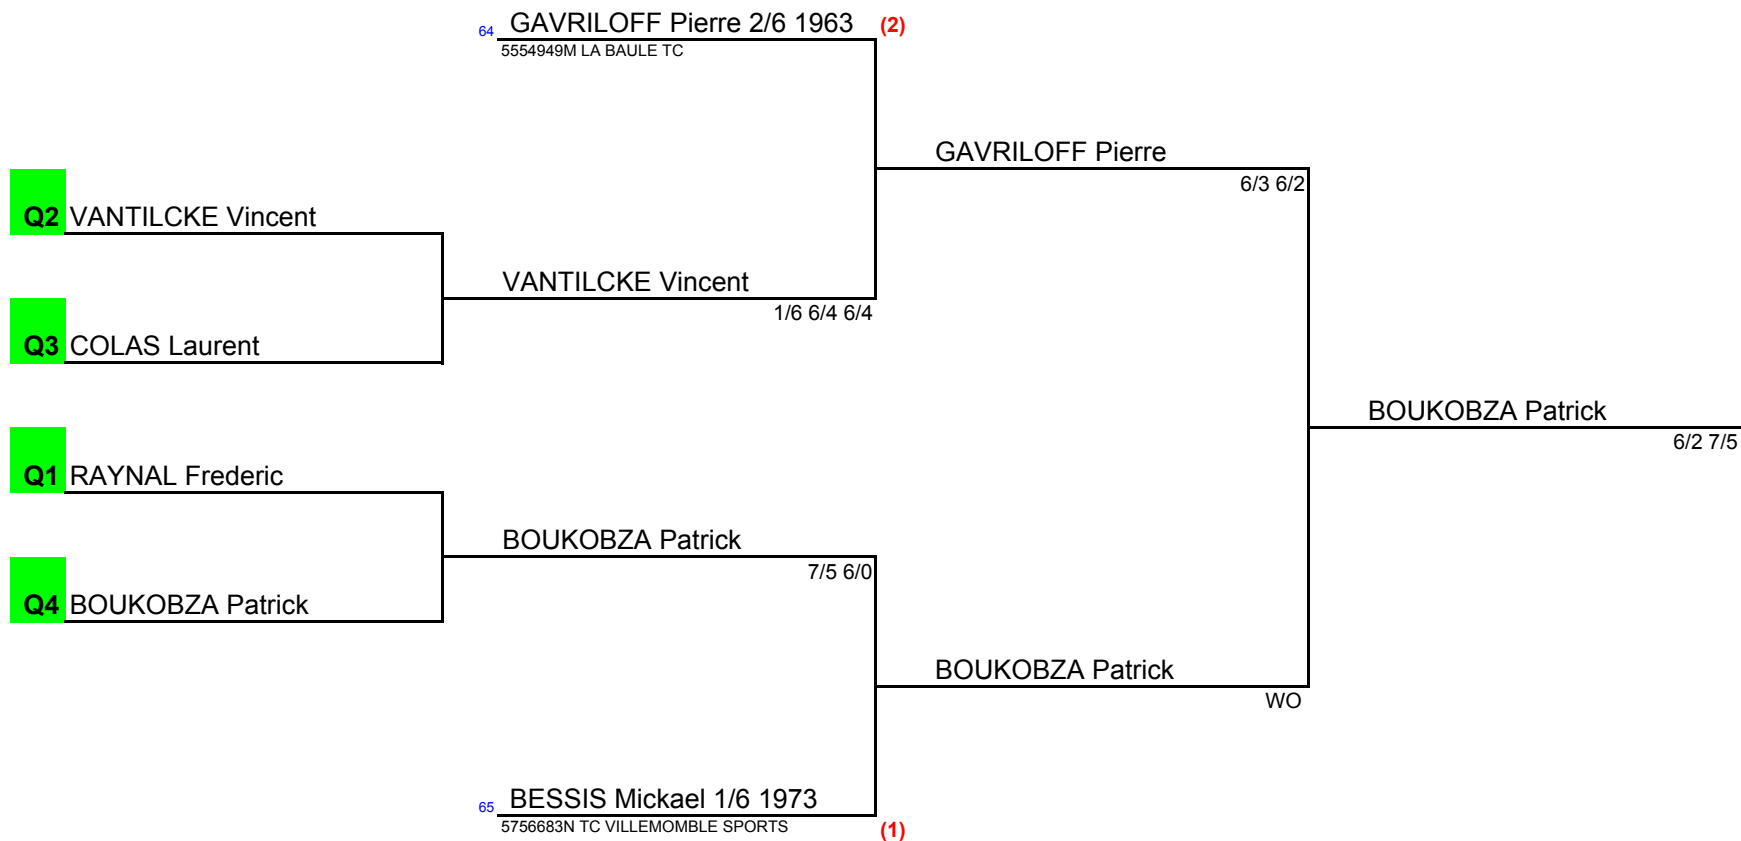

60	RAYNAL Frederic 3/6 1973 5670523L VINCENNES C.A.	(2)	RAYNAL Frederic	6/0 7/5	Q1
Q1	VIANA Loïcq				
61	VANTILCKE Vincent 4/6 1965 5997597B VINCENNES C.A.	(3)	VANTILCKE Vincent	WO	Q2
Q2	MASQUELIER Bertrand				
Q4	COLAS Laurent		COLAS Laurent	6/2 2/6 6/3	Q3
62	CRUDO Franck 4/6 1971 5836131V VINCENNES C.A.	(4)			
Q3	HERVE Jean-Christophe		BOUKOBZA Patrick	6/2 6/3	Q4
63	BOUKOBZA Patrick 3/6 1960 5574010F TC PERREUX	(1)