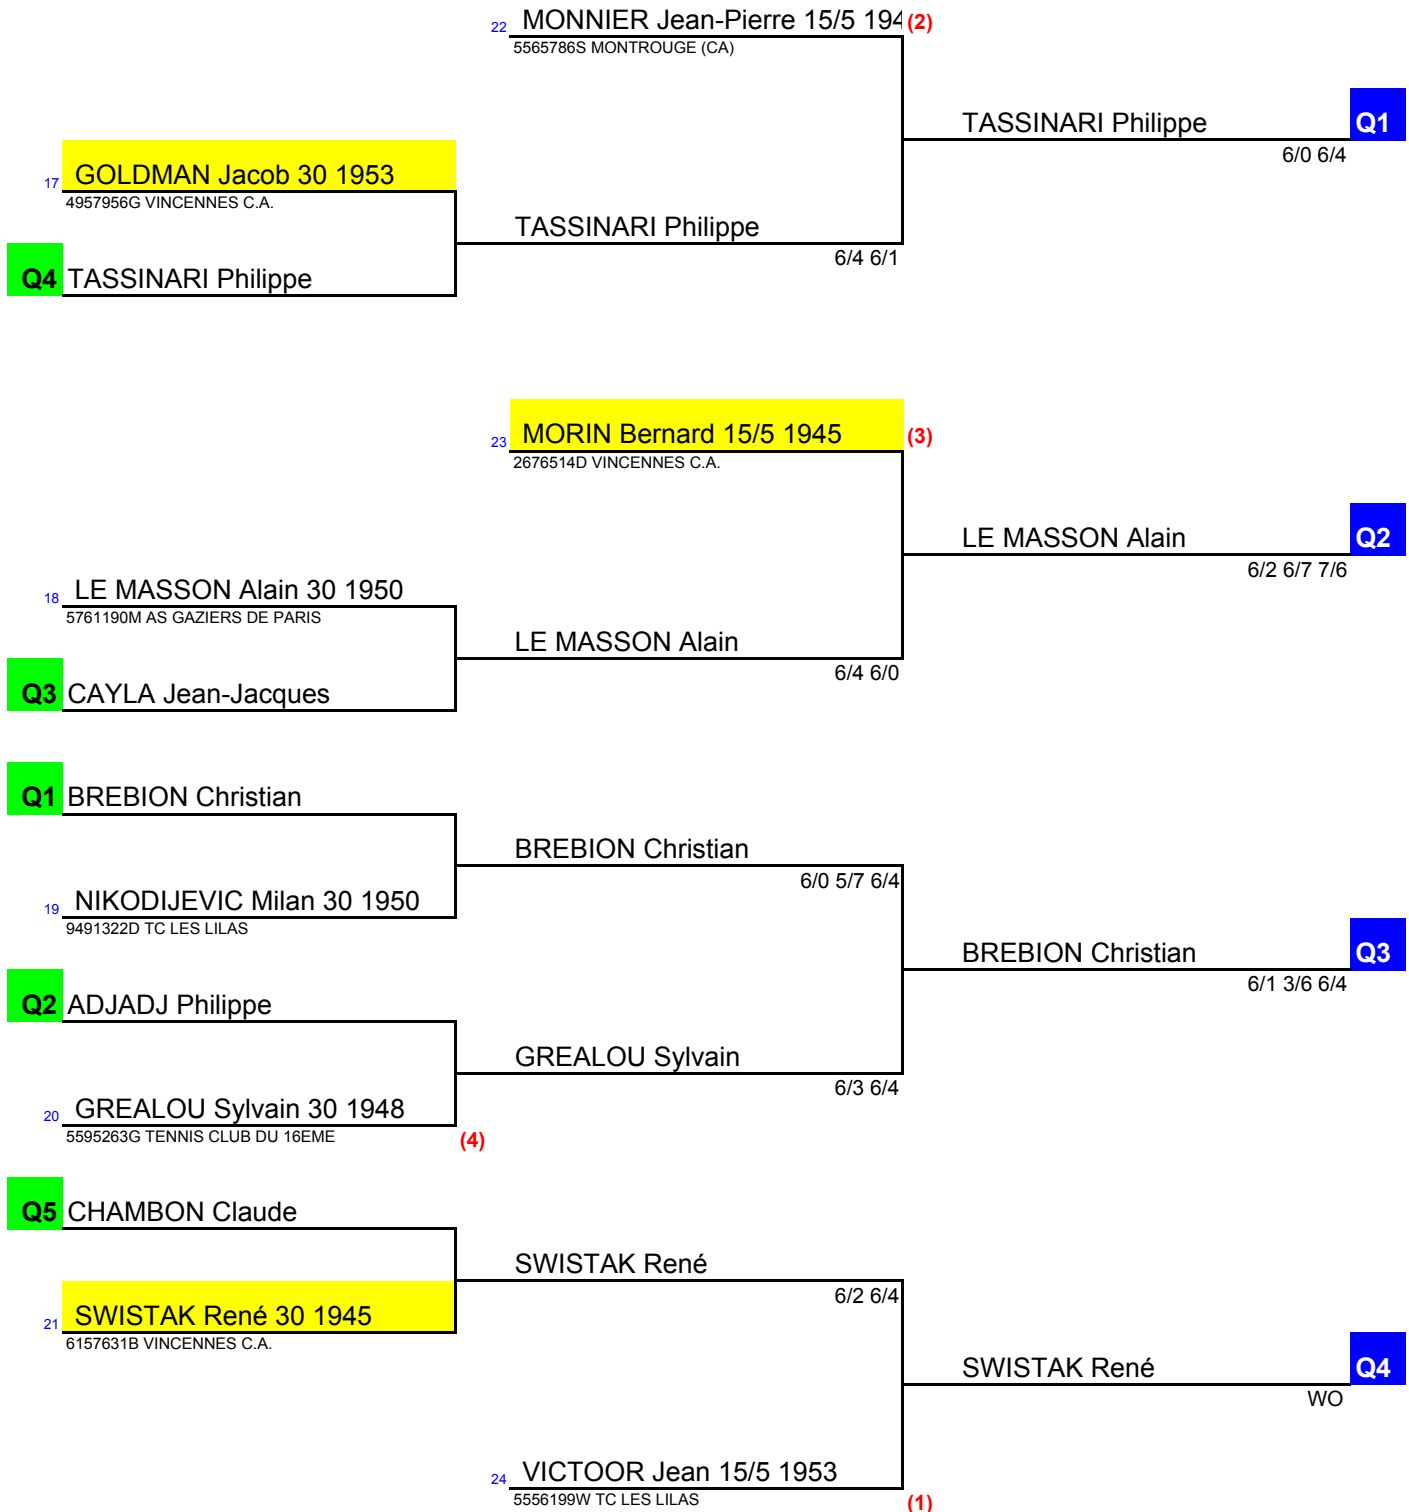

9	BREBION Christian 30/1 1947 8744695C T.C. DOURDAN	BREBION Christian	Q1	6/7 6/3 7/5
10	SPAGNI Marc 30/1 1946 5705173Z VINCENNES C.A.			(5)
11	MOREAU Joel 30/1 1945 9103890G JOINVILLE (T.C.P.)	ADJADJ Philippe	Q2	6/5 5/5 AB
12	ADJADJ Philippe 30/1 1951 5567642J LAGARDERE PARIS RACING			(4)
13	CAYLA Jean-Jacques 30/1 1953 8396271F VINCENNES C.A.	CAYLA Jean-Jacques	Q3	7/5 6/4
14	BARASZ Jean-Pierre 30/1 1946 3414515D JOINVILLE (T.C.P.)			(3)
Q1	TASSINARI Philippe	TASSINARI Philippe	Q4	6/2 6/0
15	VIGNES Alain 30/1 1949 5578507U MEUDONNAISE (AS)			(2)
Q2	CHAMBON Claude	CHAMBON Claude	Q5	WO
16	LEMPEREUR Henri 30/1 1952 5630875R T.C. HEWLETT-PACKARD FRANCE			(1)