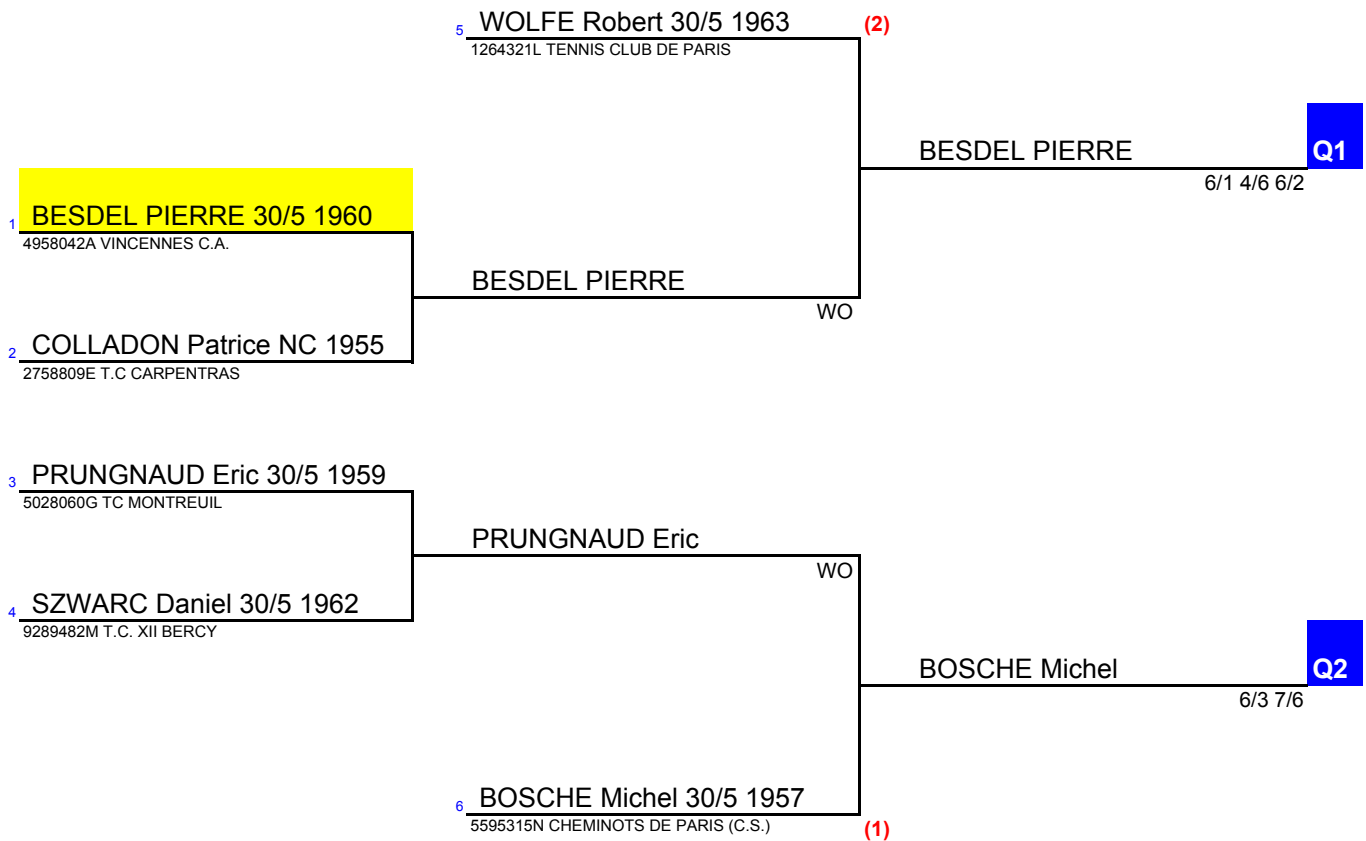

1 PHILIPPON Isabelle NC 1973

8598045A REUILLY-NATION SPORTS

DRAGYN-LAMORY Olivia

Q1

6/1 6/1

2 DRAGYN-LAMORY Olivia NC 1970

0801966B LAWN TENNIS DE SAINT MANDE

²⁰ <u>RENOU Annick 15/4 1962</u> 2821386Y ALSACIENNE LORRAINE DE PARIS	(2)	RENOU Annick	Q1
Q1 CHANTEMARGUE Frederique		7/5 AB	
Q2 BAUMGARTNER Olivia		FEDOSSOVA Natacha	Q2
²¹ <u>FEDOSSOVA Natacha 15/4 1959</u> 8571116E HAUTS DE SEINE (ASTC)	(1)	6/3 3/6 6/3	