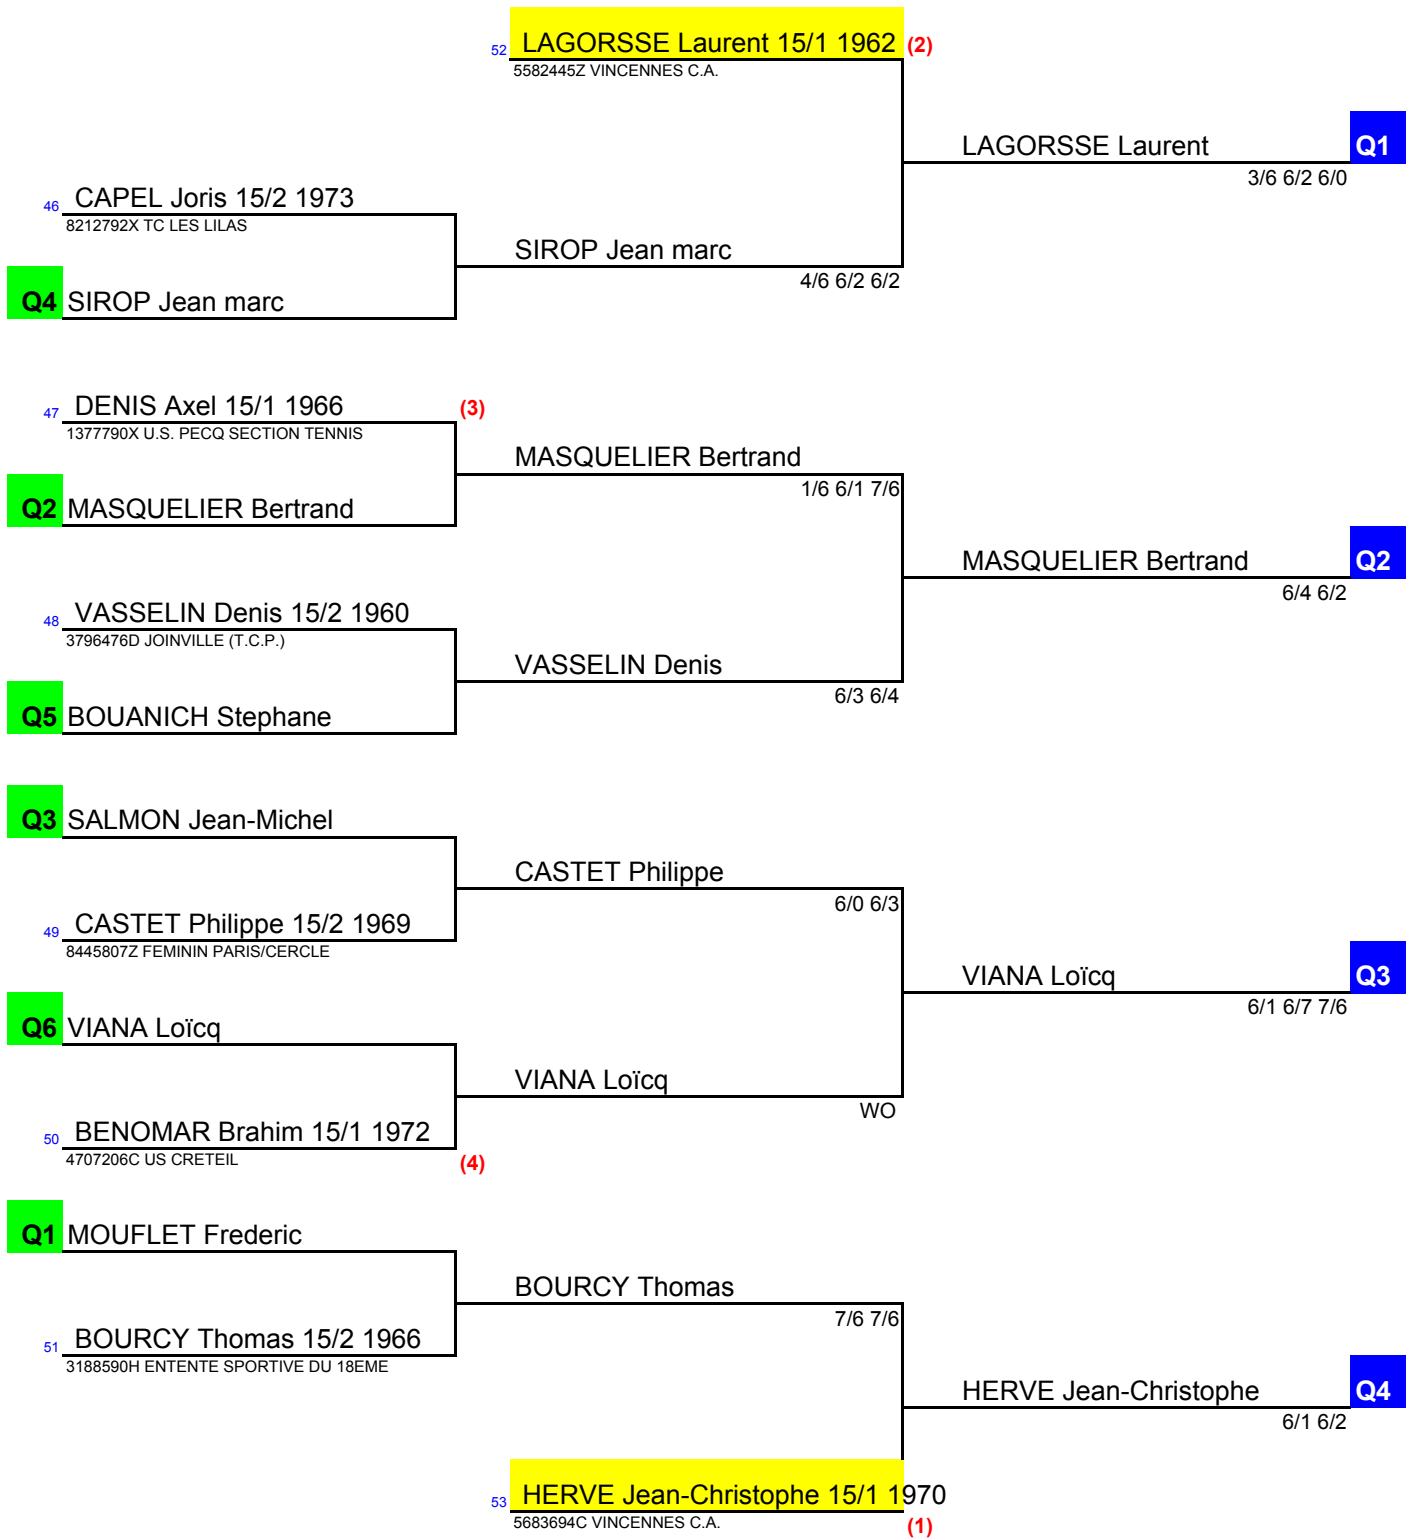

20	VALLIER Stephane 15/5 1967 0694696D TC BRY	VALLIER Stephane	6/3 0/6 6/3	VALLIER Stephane	Q1
Q2	DE BEAUCHESNE Hervé				
Q3	ROBERT Jerome	ROBERT Jerome	6/4 2/0	6/1 6/1	
21	ANCELIN Pascal 15/5 1955 3721393S P.T.T. DE PARIS/A.S.				
22	VERNEYRE Christophe 30 1971 1796227V AS GAZIERS DE PARIS	MAZZONI Philippe	WO	MAZZONI Philippe	Q2
Q1	MAZZONI Philippe			6/1 6/2	
30	EGNER Cyril 15/5 1966 4948031U INTERNATIONAL T.C.				(5)
23	CERAN Victor 30 1959 3721409J P.T.T. DE PARIS/A.S.	GRUNERT Yves	6/3 7/5	MOUFLET Frederic	Q3
Q4	GRUNERT Yves			6/4 4/6 6/4	
31	MOUFLET Frederic 15/5 1972 4087411M SAINT MALO TC JA				(4)
24	HORTION Alain 30 1967 0273302S PARIS JEAN BOUIN	HORTION Alain	6/2 6/3	HORTION Alain	Q4
25	GOLDMAN Jacob 30 1953 4957956G VINCENNES C.A.			WO	
32	SAINTE ROSE William 15/5 1967 3473333L ALSACIENNE LORRAINE DE PARIS				(3)
26	MORIN Benoit 30 1969 5016172K FOREST HILL IVRY	MORIN Benoit	WO	FRADIN Cedric	Q5
27	DE NADAILLAC Aymeric 30 1970 3156649P U.S.M. ROCQUENCOURT			WO	
33	FRADIN Cedric 15/5 1972 1295719P NOISIEL AS BANQUE DE FRANCE				(2)
28	TEMMAN Jean Louis 30 1963 5588438N VINCENNES C.A.	DEVOUCOUX Arnaud	7/5 6/1	BOUANICH Stephane	Q6
29	DEVOUCOUX Arnaud 30 1962 6017338J TC LA VARENNE			6/1 6/1	
34	BOUANICH Stephane 15/5 1967 4710154G ADAMOIS (LE TENNIS)				(1)