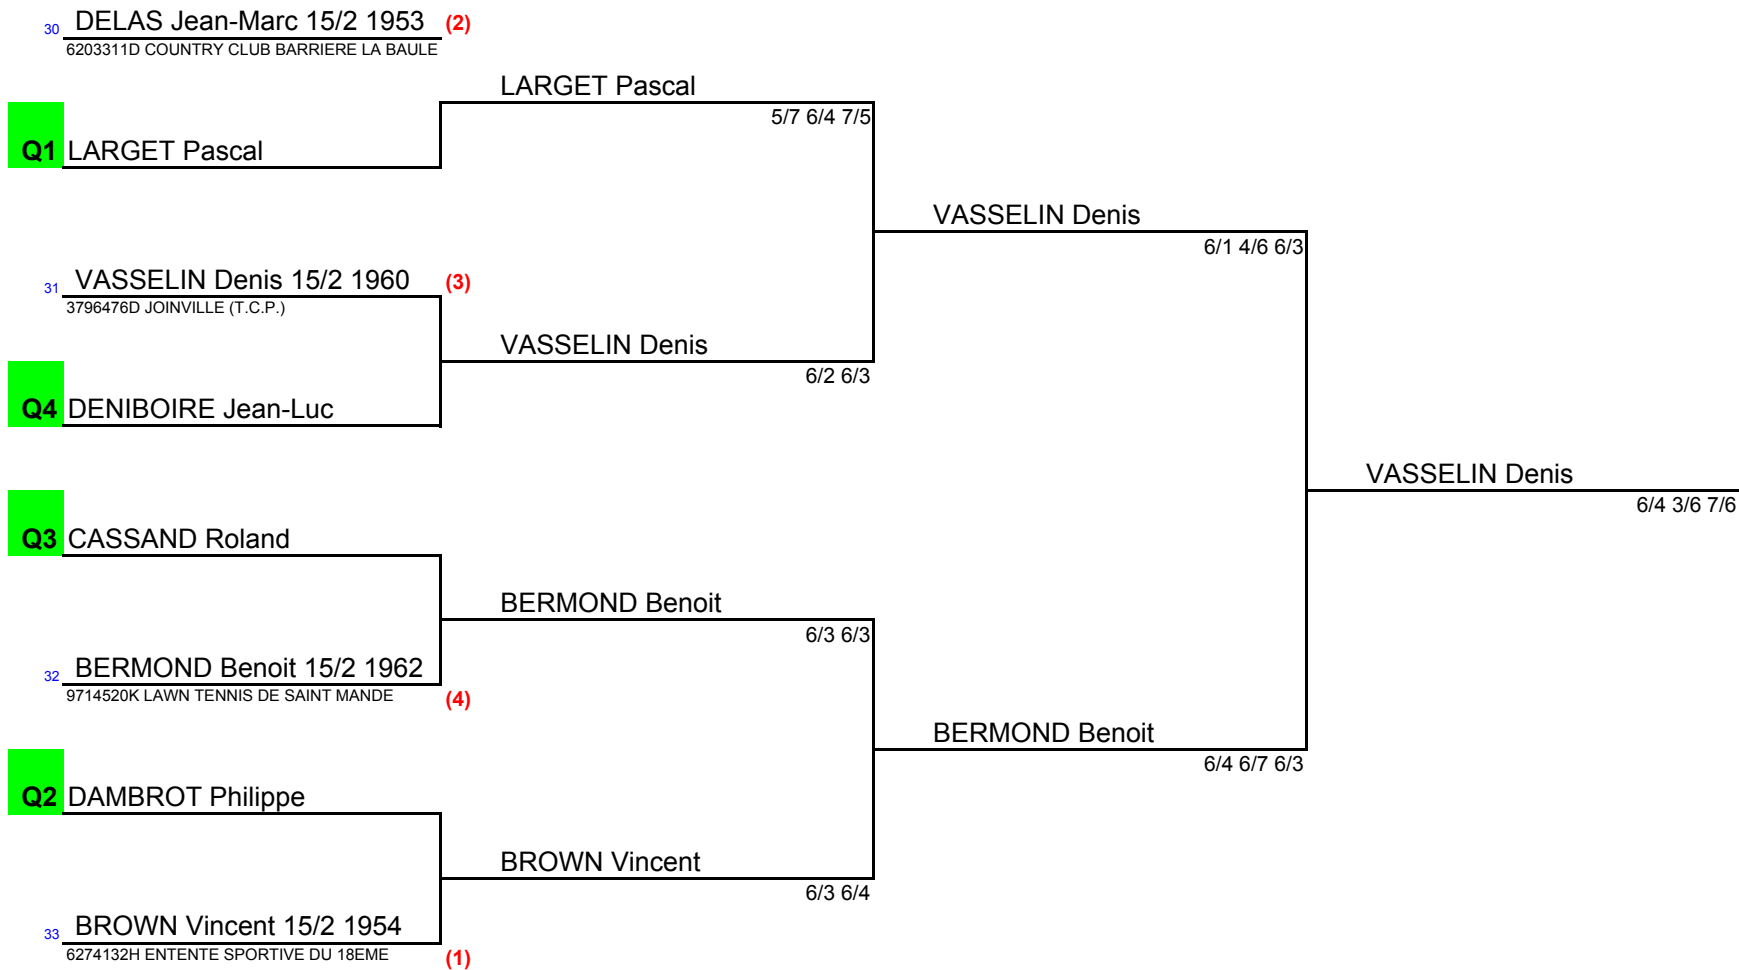

16 TEMMAN Jean Louis 30 1963

5588438N VINCENNES C.A.

LARGET Pascal **Q4**

6/1 6/1

20 LARGET Pascal 30 1958 (1)
4755061U T.L SAINT BEAUZIRE-LUSSAT

22 CUVIER patrick 15/5 1954 (2)
 2257694P JOINVILLE (T.C.P.)

23 LEPAN Jean-Luc 15/5 1955 (3)
 5729479U AS GAZIERS DE PARIS

24 BROUSTET ARNAUD 15/5 1960 (4)
 4346660E TENNIS CLUB DU 16EME

<p>26 <u>PORTIER Yvon 15/3 1959</u> 4087095U LEVALLOIS SPORTING CLUB TENNIS</p> <p>Q3 LARGET Pascal</p>	<p>(2)</p> <p>LARGET Pascal</p> <p>6/3 6/4</p> <p>Q1</p>
<p>27 <u>DAMBROT Philippe 15/3 1957</u> 9686097R NEUILLY (AT)</p> <p>Q4 NAVARRETE Bruno</p>	<p>(3)</p> <p>DAMBROT Philippe</p> <p>6/0 6/2</p> <p>Q2</p>
<p>Q1 DEVOUCOUX Arnaud</p> <p>28 <u>CASSAND Roland 15/4 1957</u> 0633745C TC ROMAINVILLE</p>	<p>(4)</p> <p>CASSAND Roland</p> <p>6/1 2/6 6/3</p> <p>Q3</p>
<p>Q2 DENIS Eric</p> <p>29 <u>DENIBOIRE Jean-Luc 15/4 1958</u> 5800471J P.T.T. DE PARIS/A.S.</p>	<p>(1)</p> <p>DENIBOIRE Jean-Luc</p> <p>WO</p> <p>Q4</p>