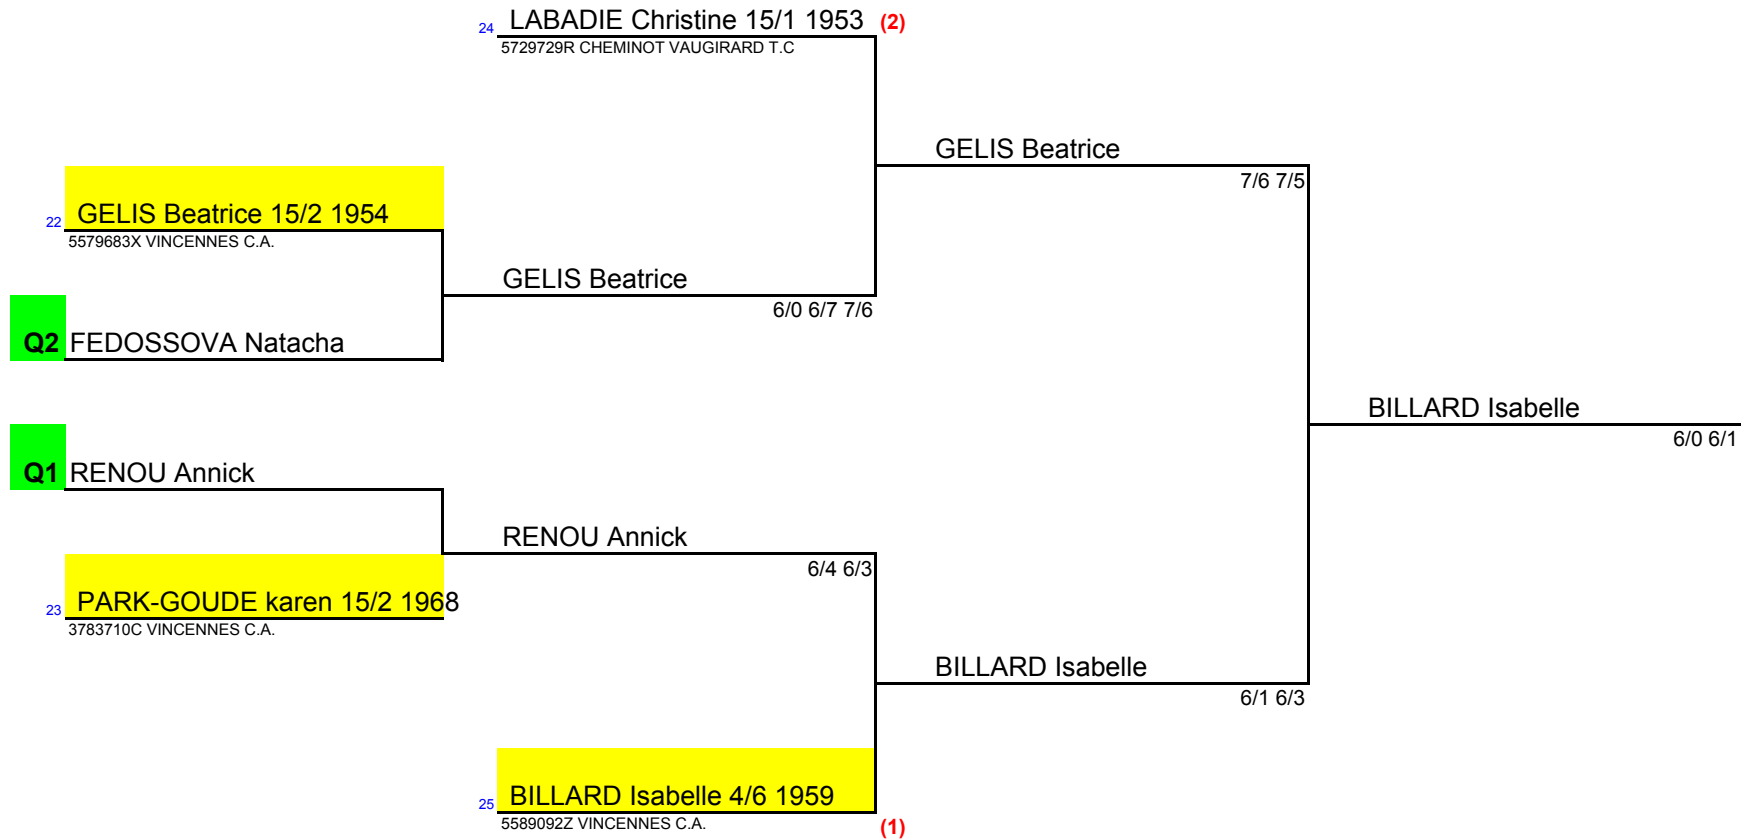

1 PHILIPPON Isabelle NC 1973

8598045A REUILLY-NATION SPORTS

DRAGYN-LAMORY Olivia

Q1

6/1 6/1

2 DRAGYN-LAMORY Olivia NC 1970

0801966B LAWN TENNIS DE SAINT MANDE

²⁰ <u>RENOU Annick 15/4 1962</u> 2821386Y ALSACIENNE LORRAINE DE PARIS	(2)	RENOU Annick	Q1
Q1 CHANTEMARGUE Frederique		7/5 AB	
Q2 BAUMGARTNER Olivia		FEDOSSOVA Natacha	Q2
²¹ <u>FEDOSSOVA Natacha 15/4 1959</u> 8571116E HAUTS DE SEINE (ASTC)	(1)	6/3 3/6 6/3	

17 BECKER Dominique 30 1957 (2)
6075895H FEMINA SPORT

BECKER Dominique **Q1**

4/6 7/6 6/1

Q3 PONGE Philippe

18 DENIS Eric 30 1962 (3)
2619078Y AS DES TERRASSES

DENIS Eric **Q2**

0/6 6/2 6/4

Q1 HIRSCH Daniel