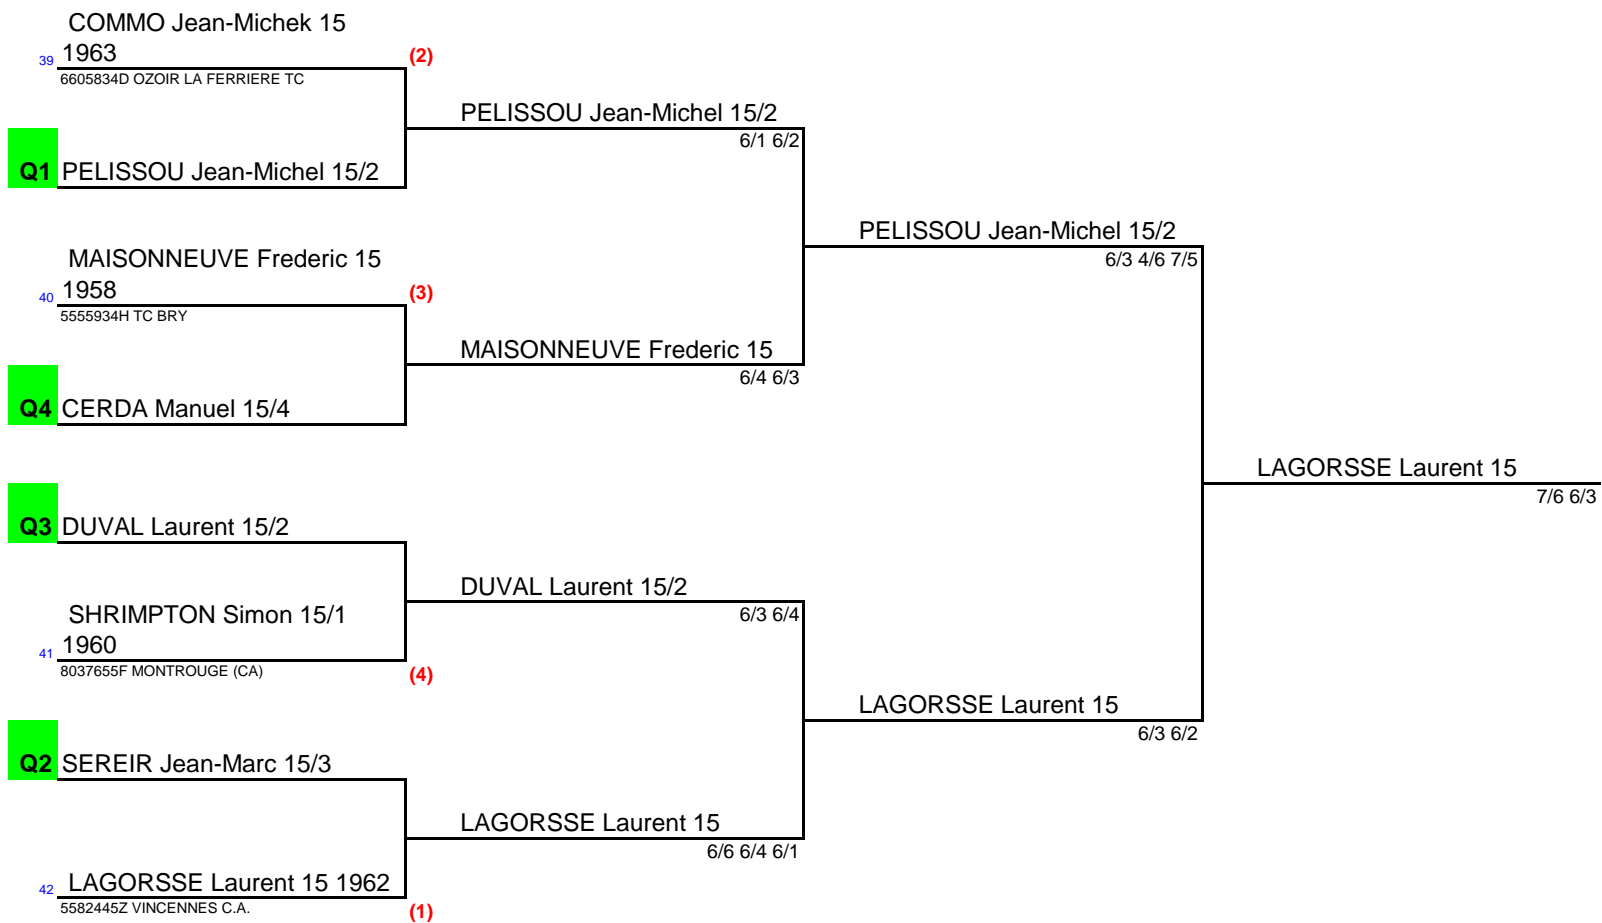

<p><b>Q1 PASQUET Guy 30/3</b></p>	<b>HIRSCH Daniel 30/1</b> <span style="float: right;"><b>Q4</b></span> 6/1 6/1
<p><b>HIRSCH Daniel 30/1 1956</b>  <small>8396208M MONTROUGE (CA)</small></p>	

7 GURY Claude 30/1 1944 (2)  
5587935S US FONTENAY