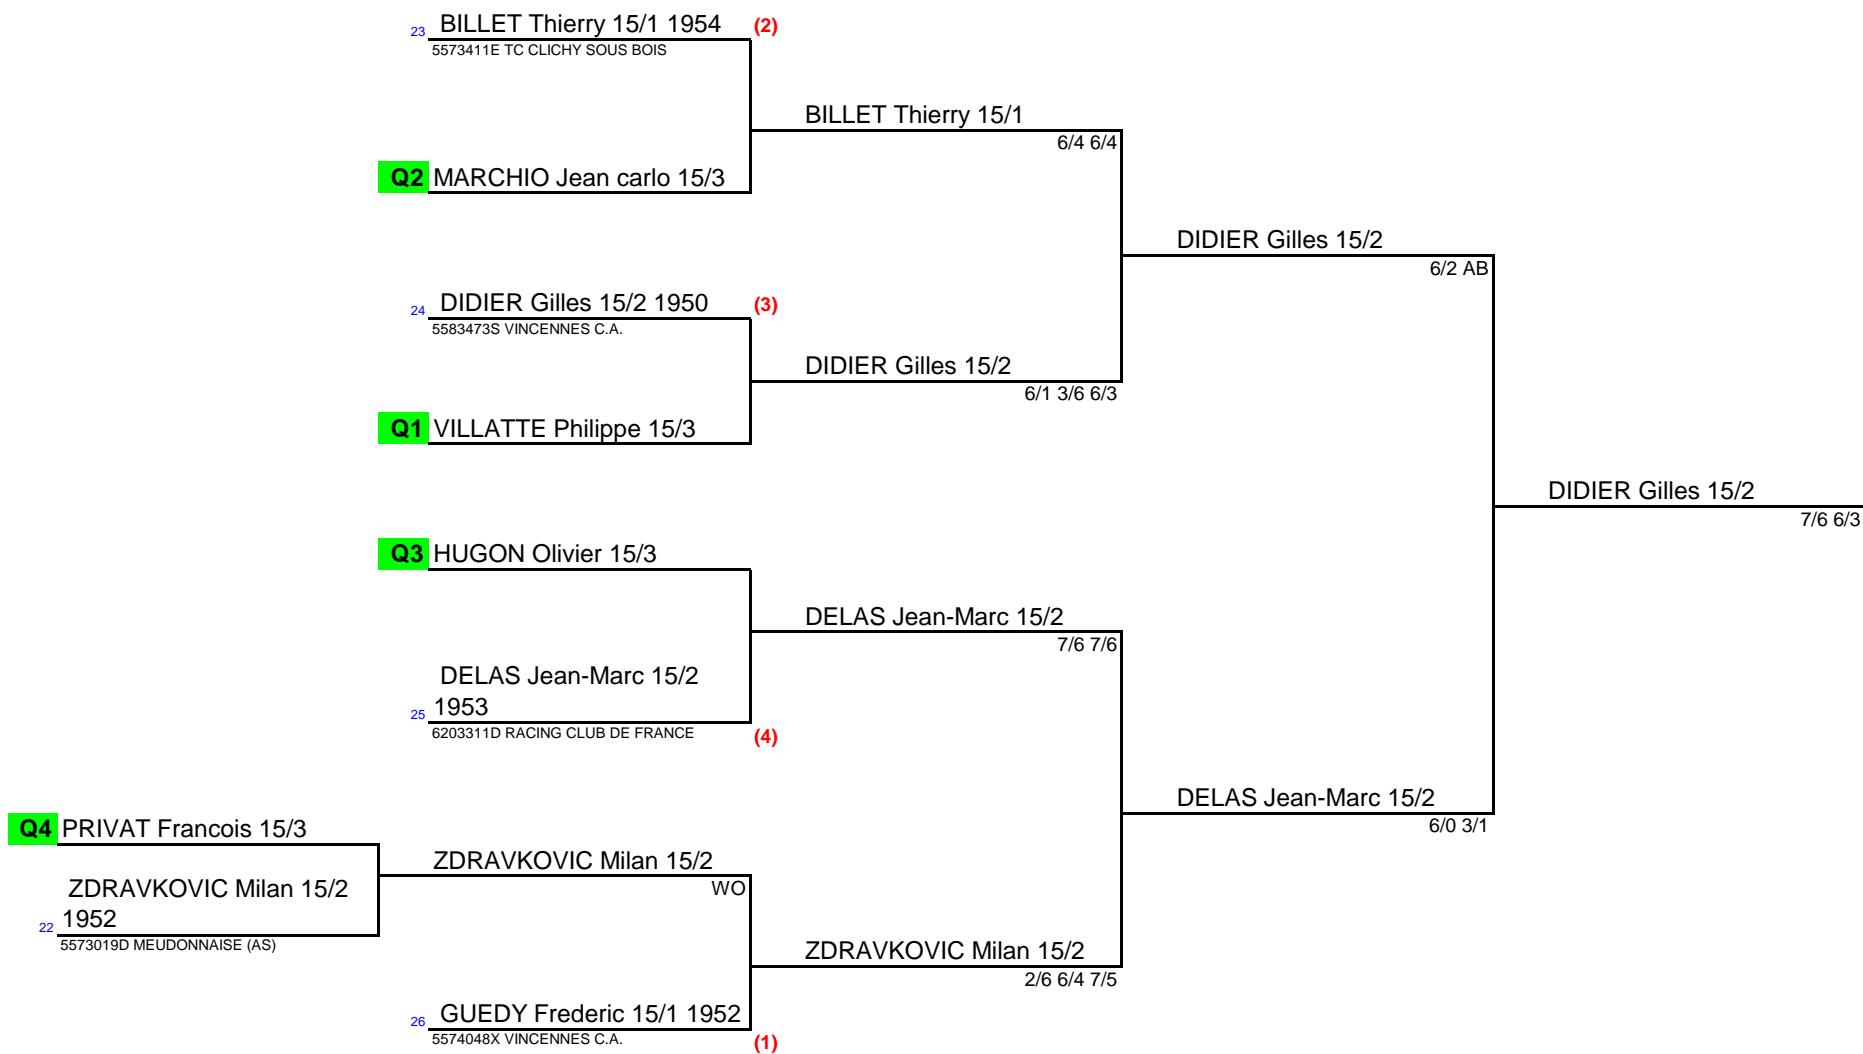

<p><b>Q1 PASQUET Guy 30/3</b></p>	<b>HIRSCH Daniel 30/1</b> <span style="float: right;"><b>Q4</b></span> 6/1 6/1
<p><b>HIRSCH Daniel 30/1 1956</b>  <small>8396208M MONTROUGE (CA)</small></p>	

7 GURY Claude 30/1 1944 (2)  
5587935S US FONTENAY