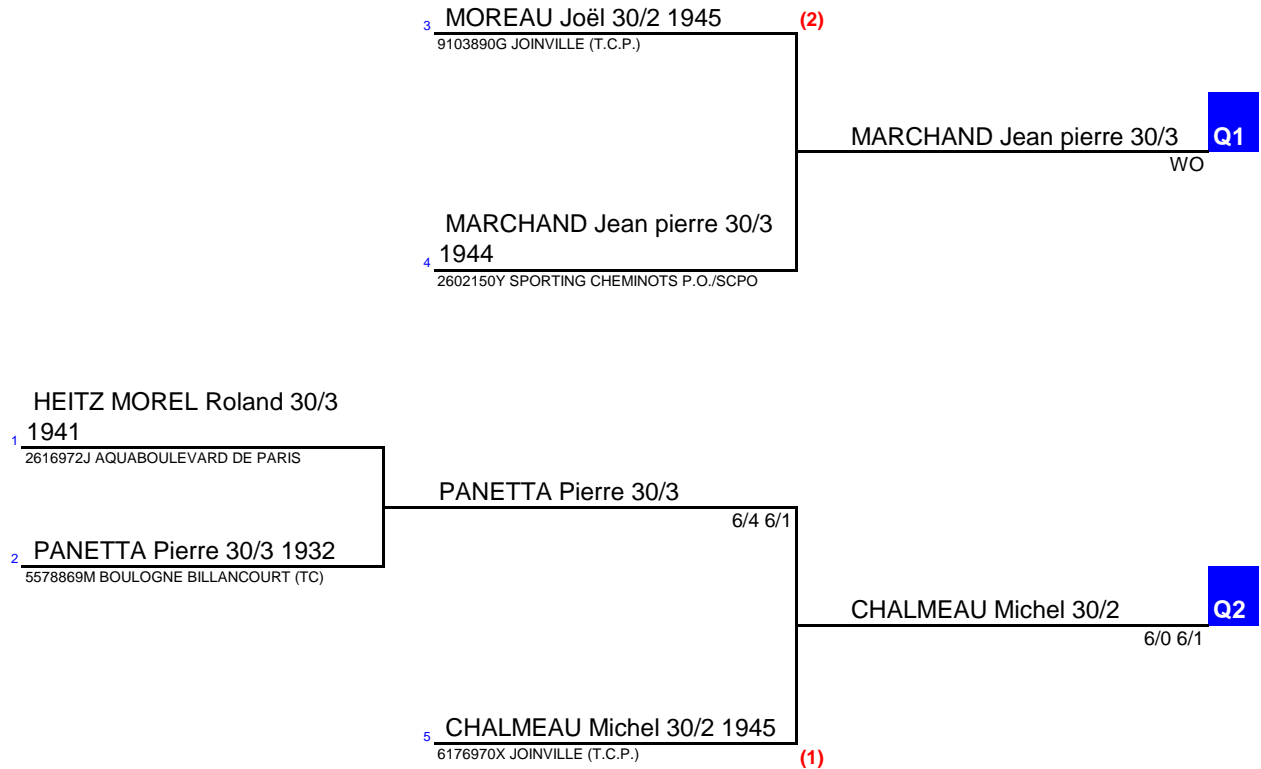

<p><b>Q1 PASQUET Guy 30/3</b></p>	<b>HIRSCH Daniel 30/1</b> <span style="float: right;"><b>Q4</b></span> 6/1 6/1
<p><b>HIRSCH Daniel 30/1 1956</b>  <small>8396208M MONTROUGE (CA)</small></p>	

7 GURY Claude 30/1 1944 (2)  
5587935S US FONTENAY