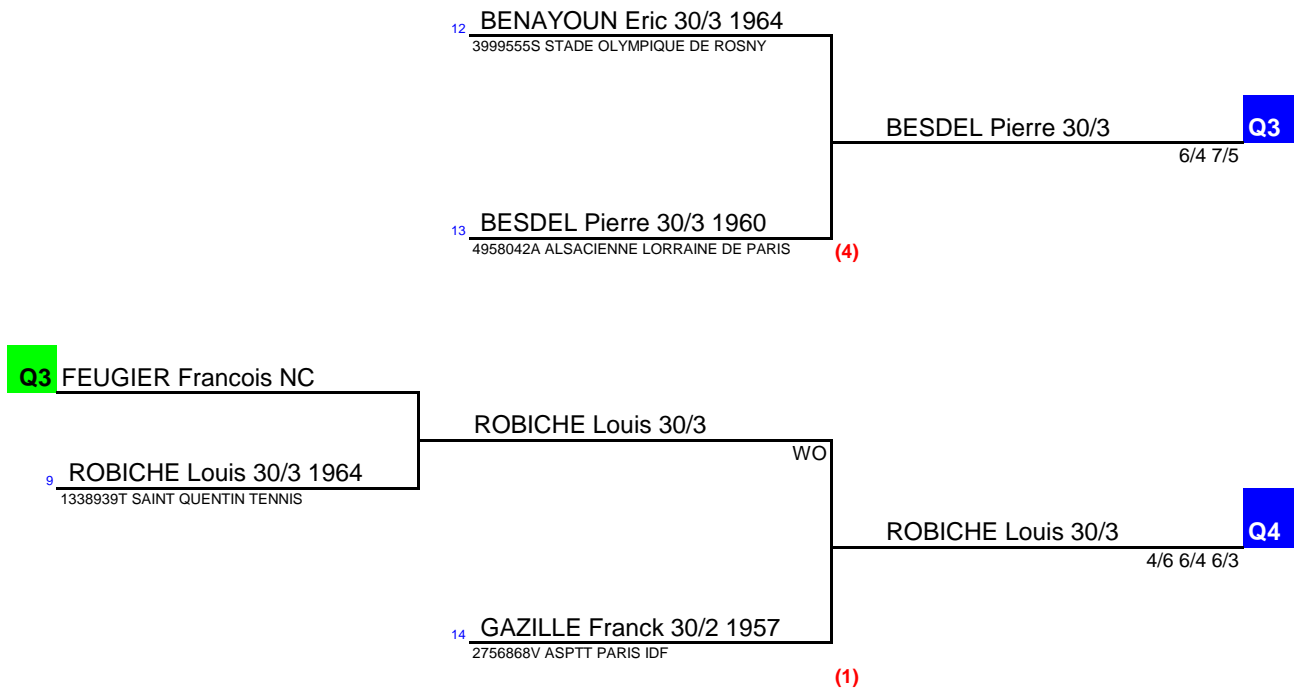

RUHLOFF Frédéric 15/1 **Q6**  
6/3 0/6 6/3

**Q3** DENIS Axel 15/1

COVIAN Oleg 15 1968  
72 7110509N T.C.PLAINE DE LA PLAINE MONCEAU ET BAT (1)

DENIS Axel 15/1 **Q7**  
6/2 6/3

<p>15 <b>BLANCHARD Bruno 30/1 1961</b> (2)  <small>0928809Z ASS. SPORTIVE ET CULTURELLE DU  PERSONNE</small></p>	<b>BLANCHARD Bruno 30/1</b> <span style="float: right;"><b>Q1</b></span> 6/1 6/3
<p><b>Q3 BESDEL Pierre 30/3</b></p>	

<p>16 <b>ROUSSEL Vincent 30/1 1961</b> (3)  <small>2256795M VINCENNES C.A.</small></p>	<b>ROUSSEL Vincent 30/1</b> <span style="float: right;"><b>Q2</b></span> 6/3 7/5
<p><b>Q2 ADJADJ Philippe 30/2</b></p>	