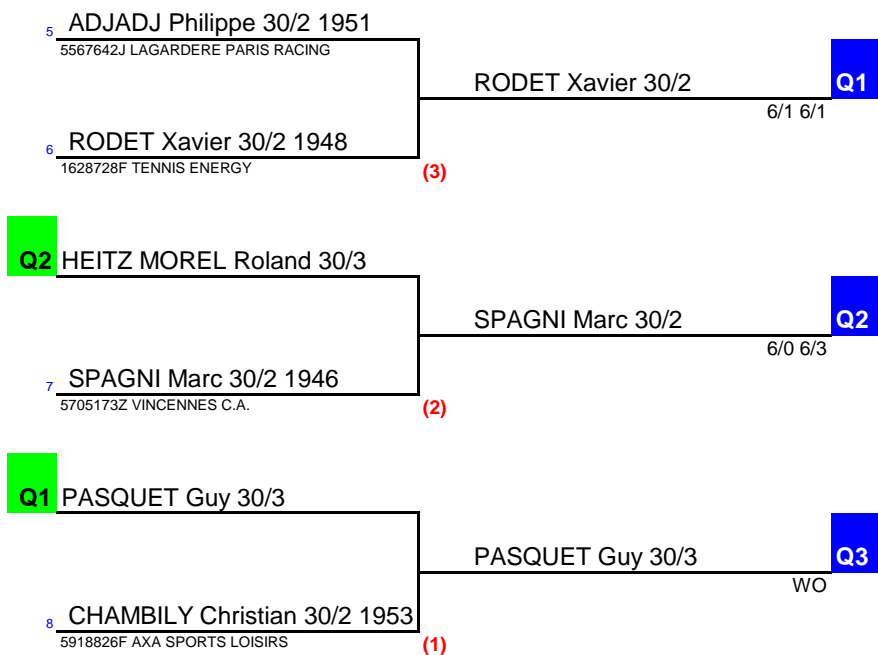

<p><b>Q1 PASQUET Guy 30/3</b></p>	<b>HIRSCH Daniel 30/1</b> <span style="float: right;"><b>Q4</b></span> 6/1 6/1
<p><b>HIRSCH Daniel 30/1 1956</b>  <small>8396208M MONTROUGE (CA)</small></p>	

7 GURY Claude 30/1 1944 (2)  
5587935S US FONTENAY