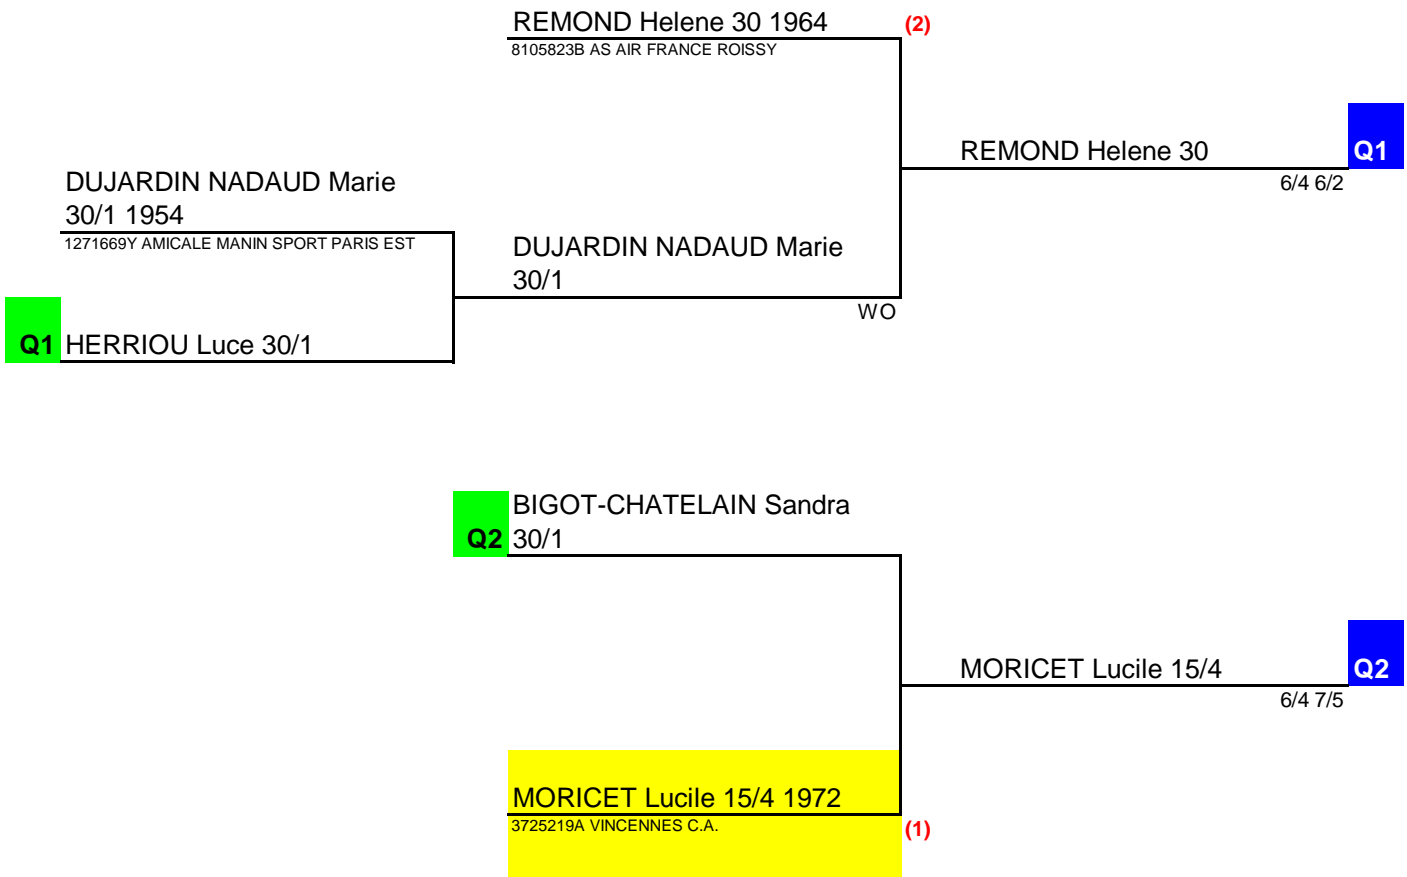

Q2

6/3 5/7 6/3

ROUQUIE Magali 30/5 1970

8309554Y JOINVILLE (T.C.P.)

(1)

MALSOUTE Annick 30/5 1939

5648889W CLAMART (TC)

LAVNER Bénédicte NC 1965

9258590J VINCENNES C.A.

MALSOUTE Annick 30/5

6/7 6/3 6/0

MALSOUTE Annick 30/5

WO

Q1

PACLET Frederique 30/4 1962

2569099Y CHEMINOT VAUGIRARD T.C