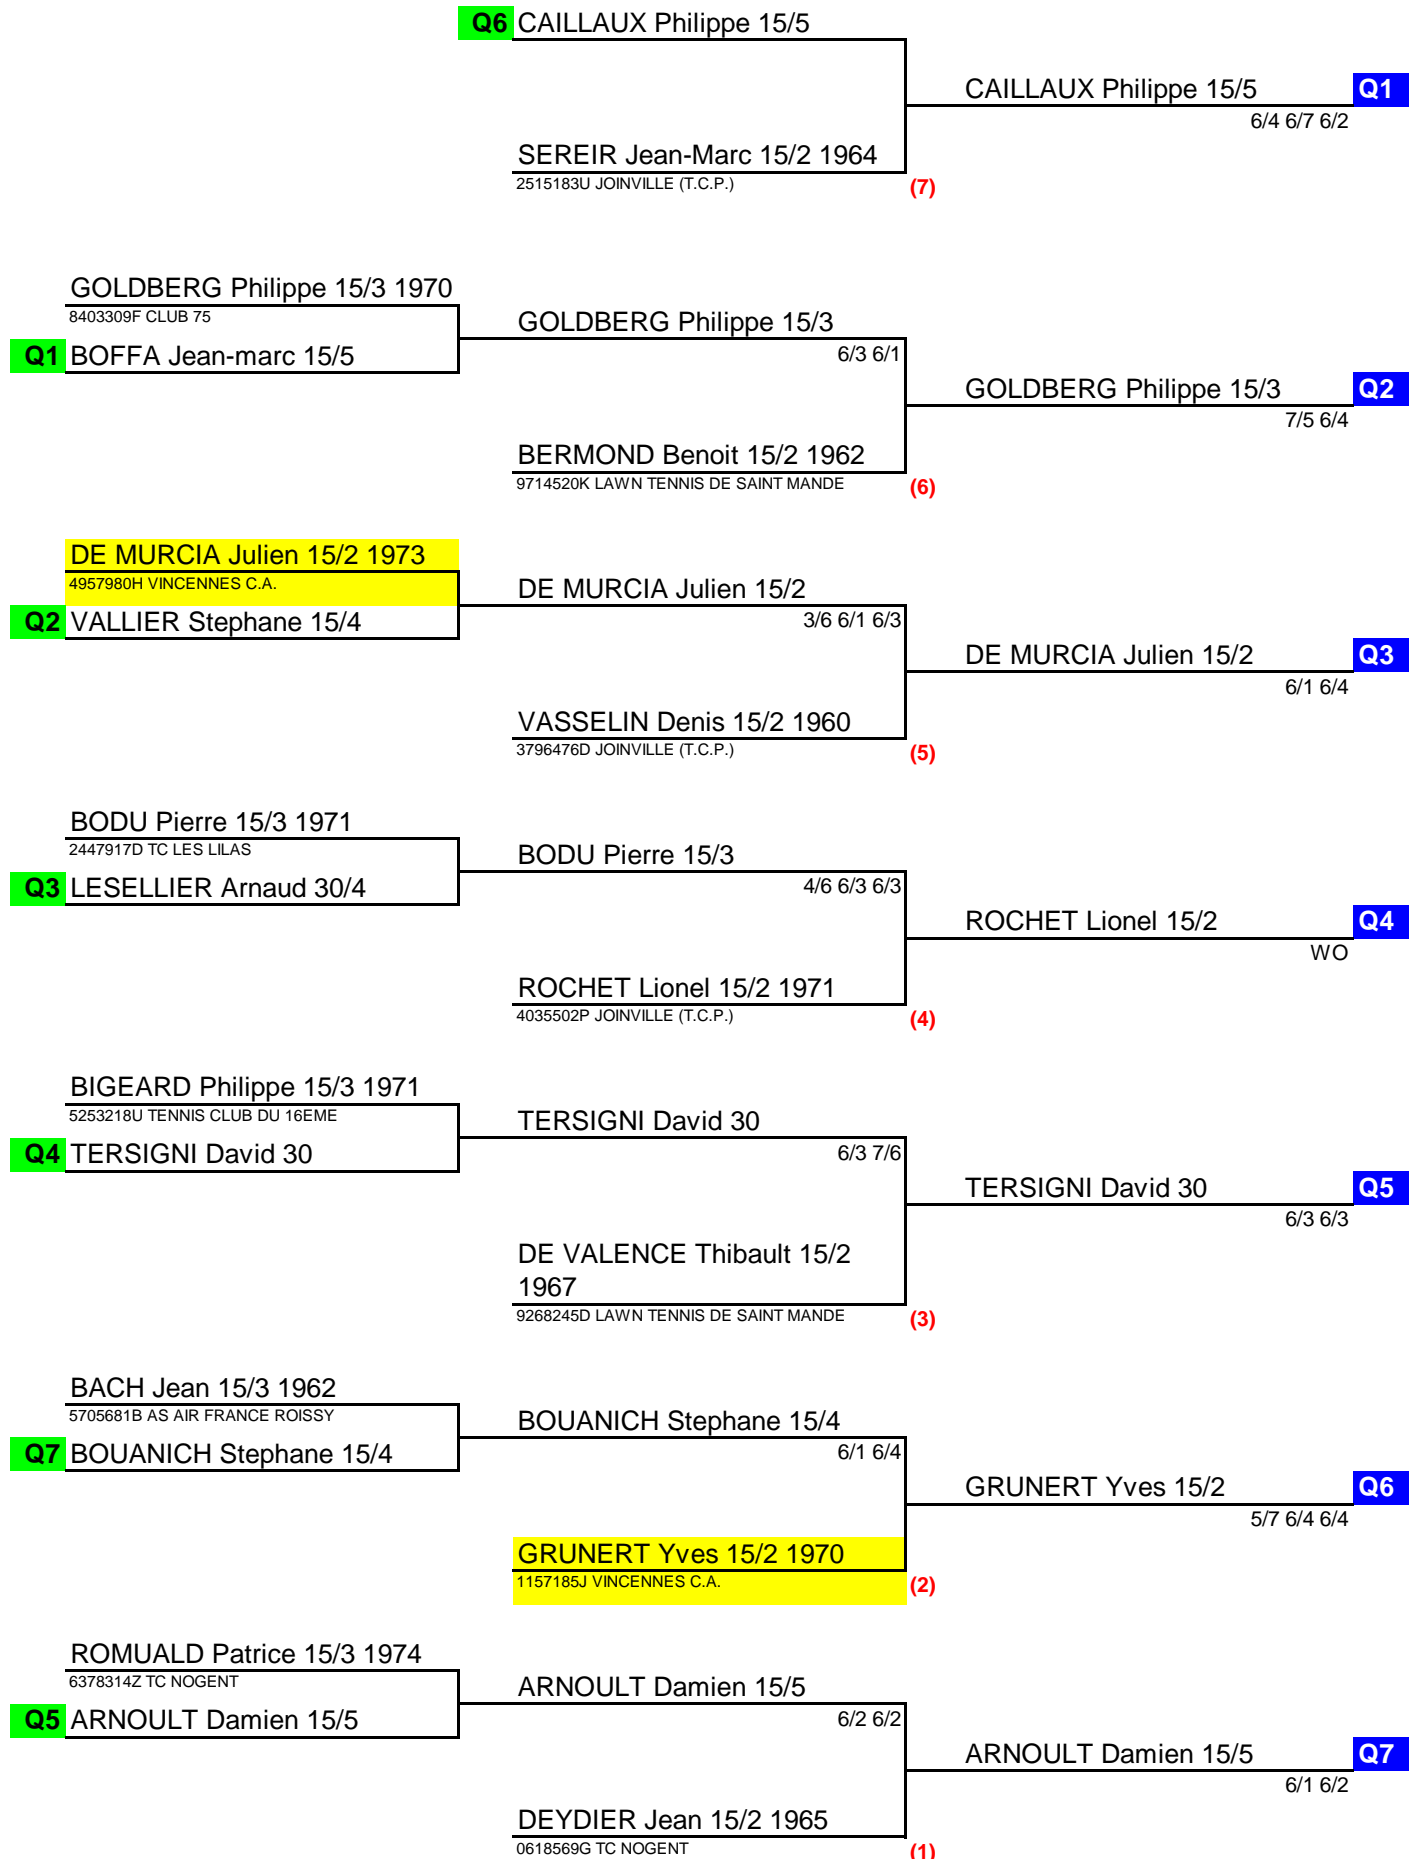

ROBICHE Louis 30/2 1964
1338939T CHEMINOT VAUGIRARD T.C

PASQUET Guy 30/2 **Q1**
6/0 6/1

PASQUET Guy 30/2 1951
5567259T VINCENNES C.A. (5)

Q2 **BENAYOUN Eric 30/4**

BENAYOUN Eric 30/4 **Q2**
6/4 2/6 2/3 AB