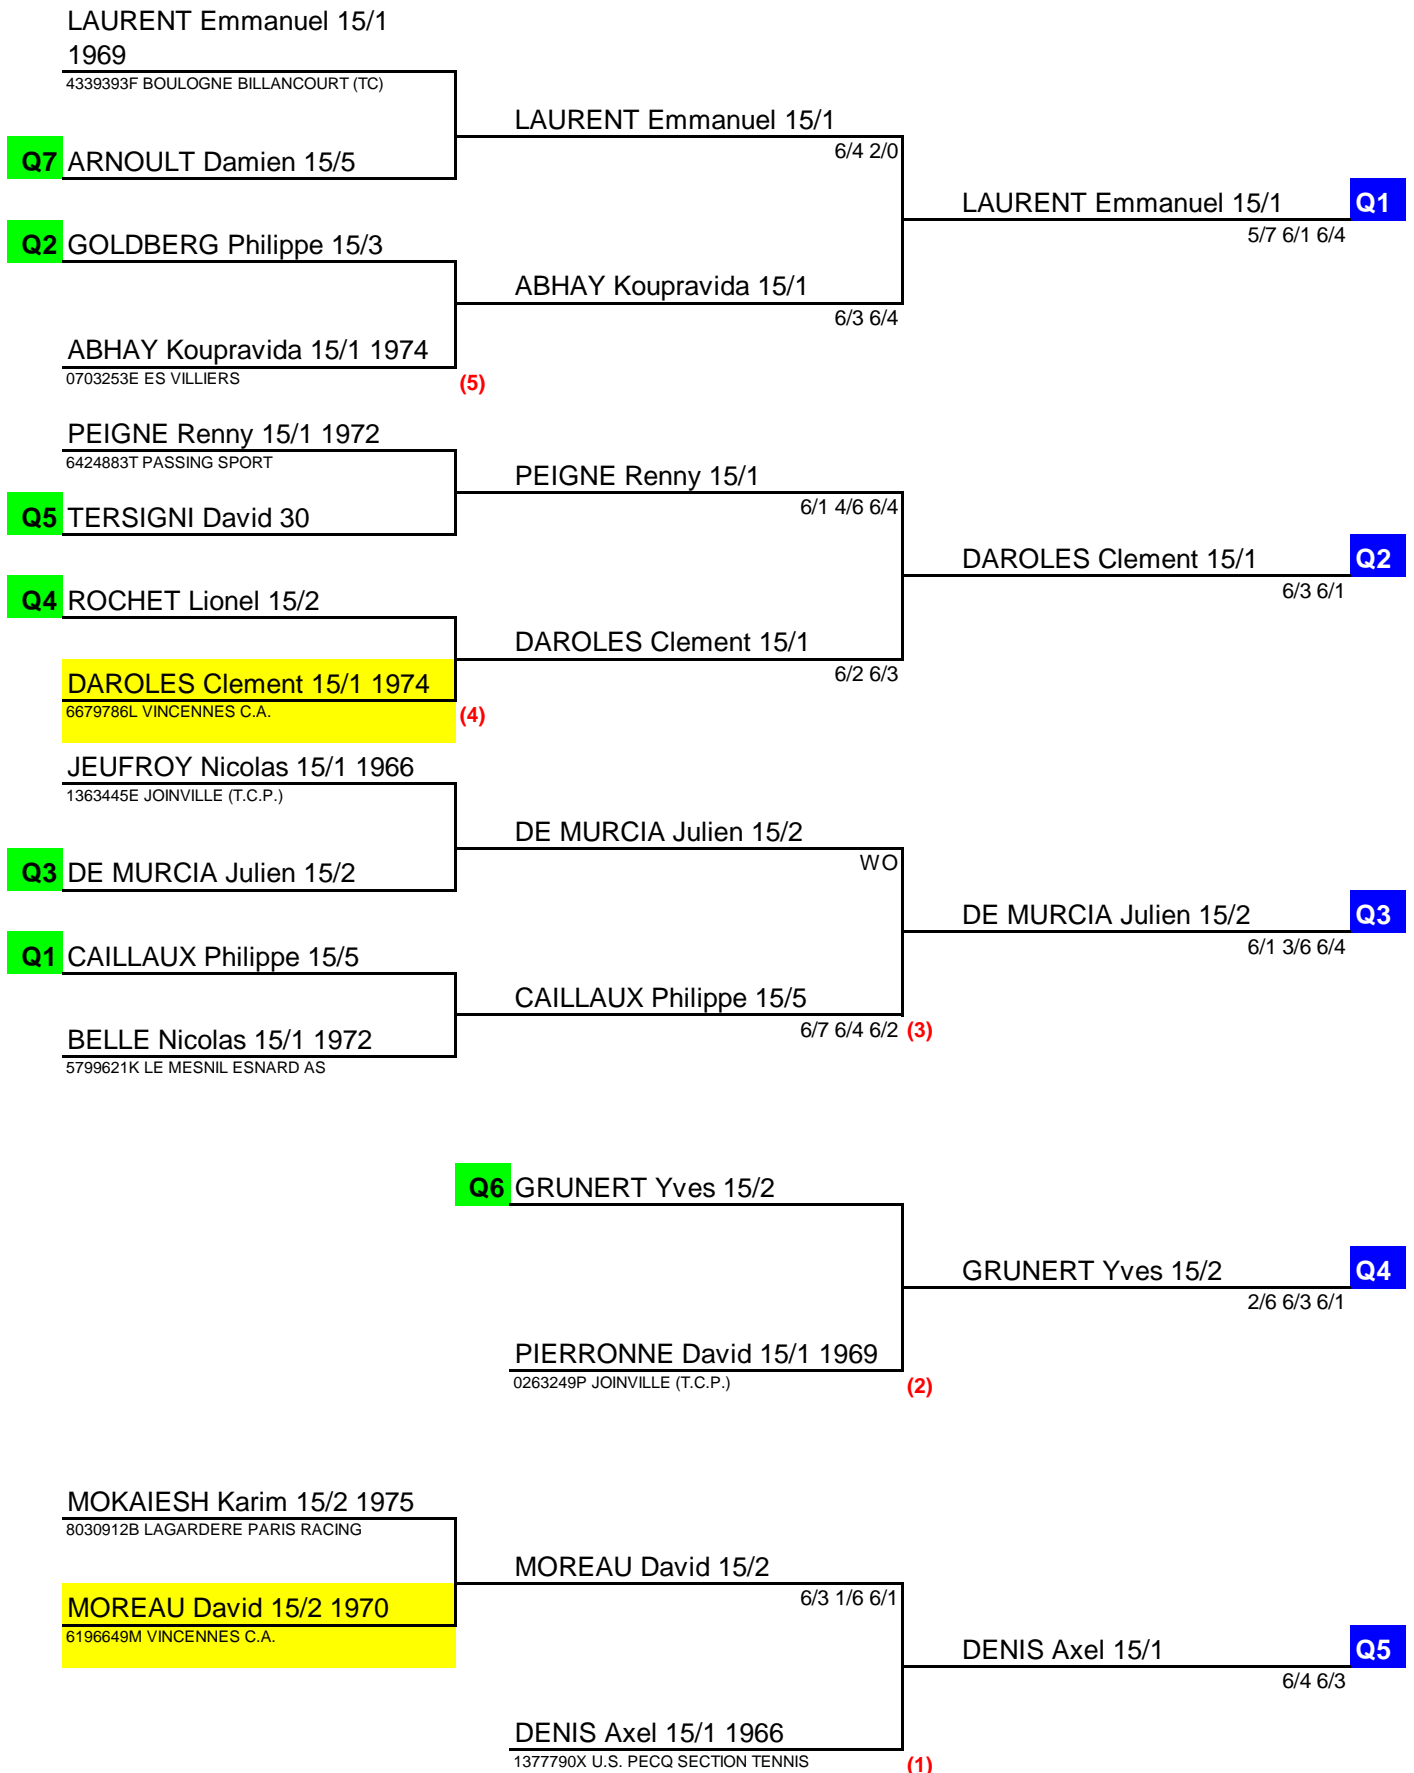

ROBICHE Louis 30/2 1964
1338939T CHEMINOT VAUGIRARD T.C

PASQUET Guy 30/2 **Q1**
6/0 6/1

PASQUET Guy 30/2 1951
5567259T VINCENNES C.A. (5)

Q2 **BENAYOUN Eric 30/4**

BENAYOUN Eric 30/4 **Q2**
6/4 2/6 2/3 AB