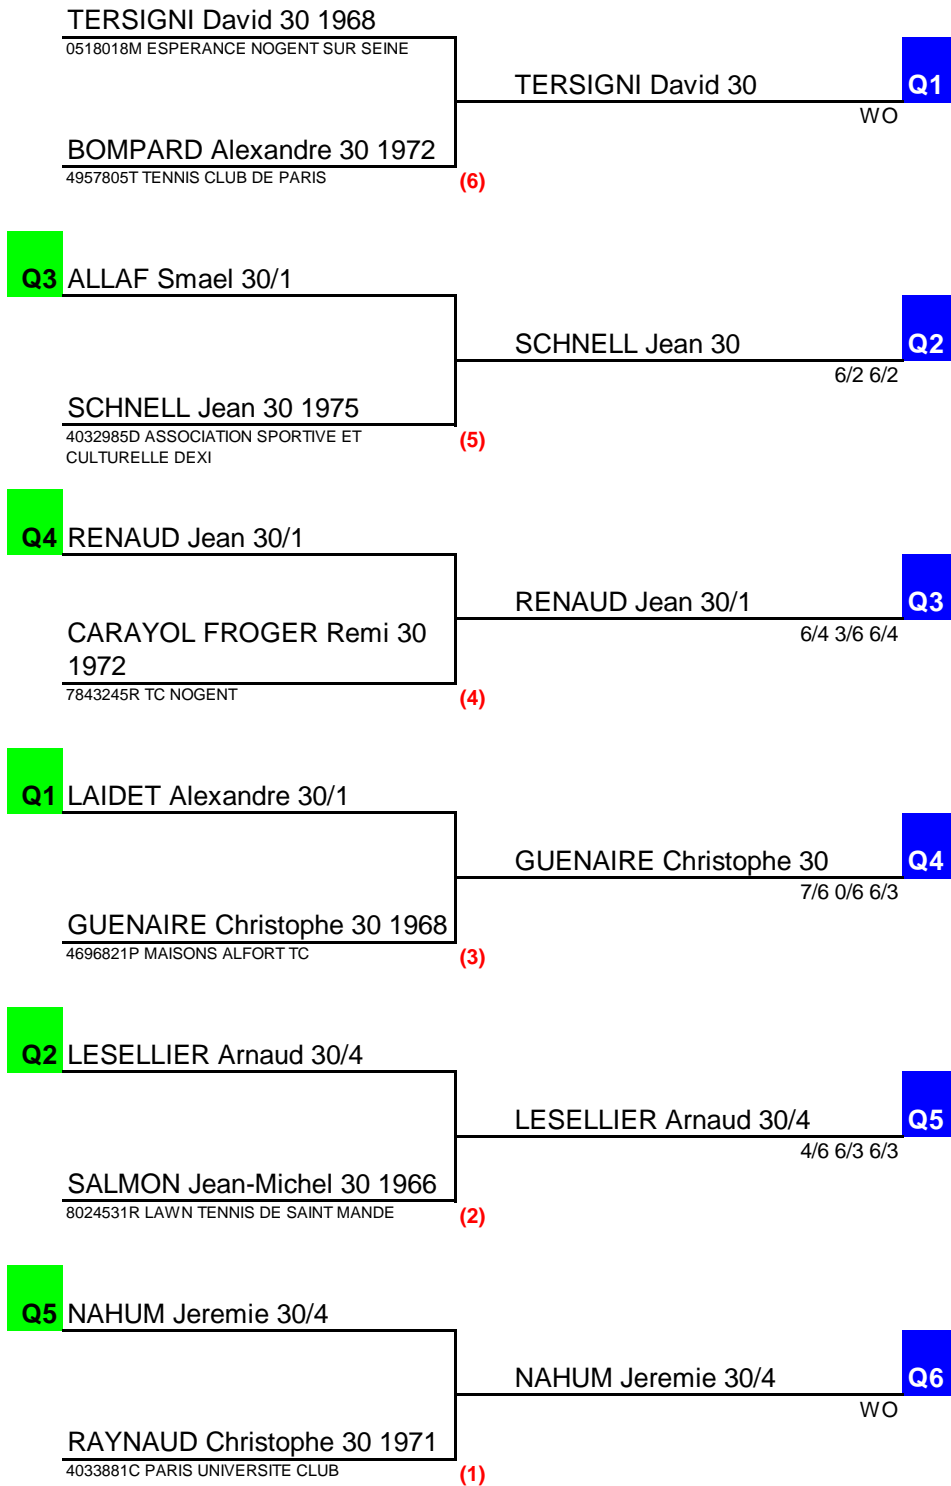

BEASSE Pascal NC 1967

5836159A T.C. XII BERCY

SIEWERTZ Frederik 30/5

Q6

6/0 7/5

SIEWERTZ Frederik 30/5 1968

3298837S VINCENNES C.A.

(1)