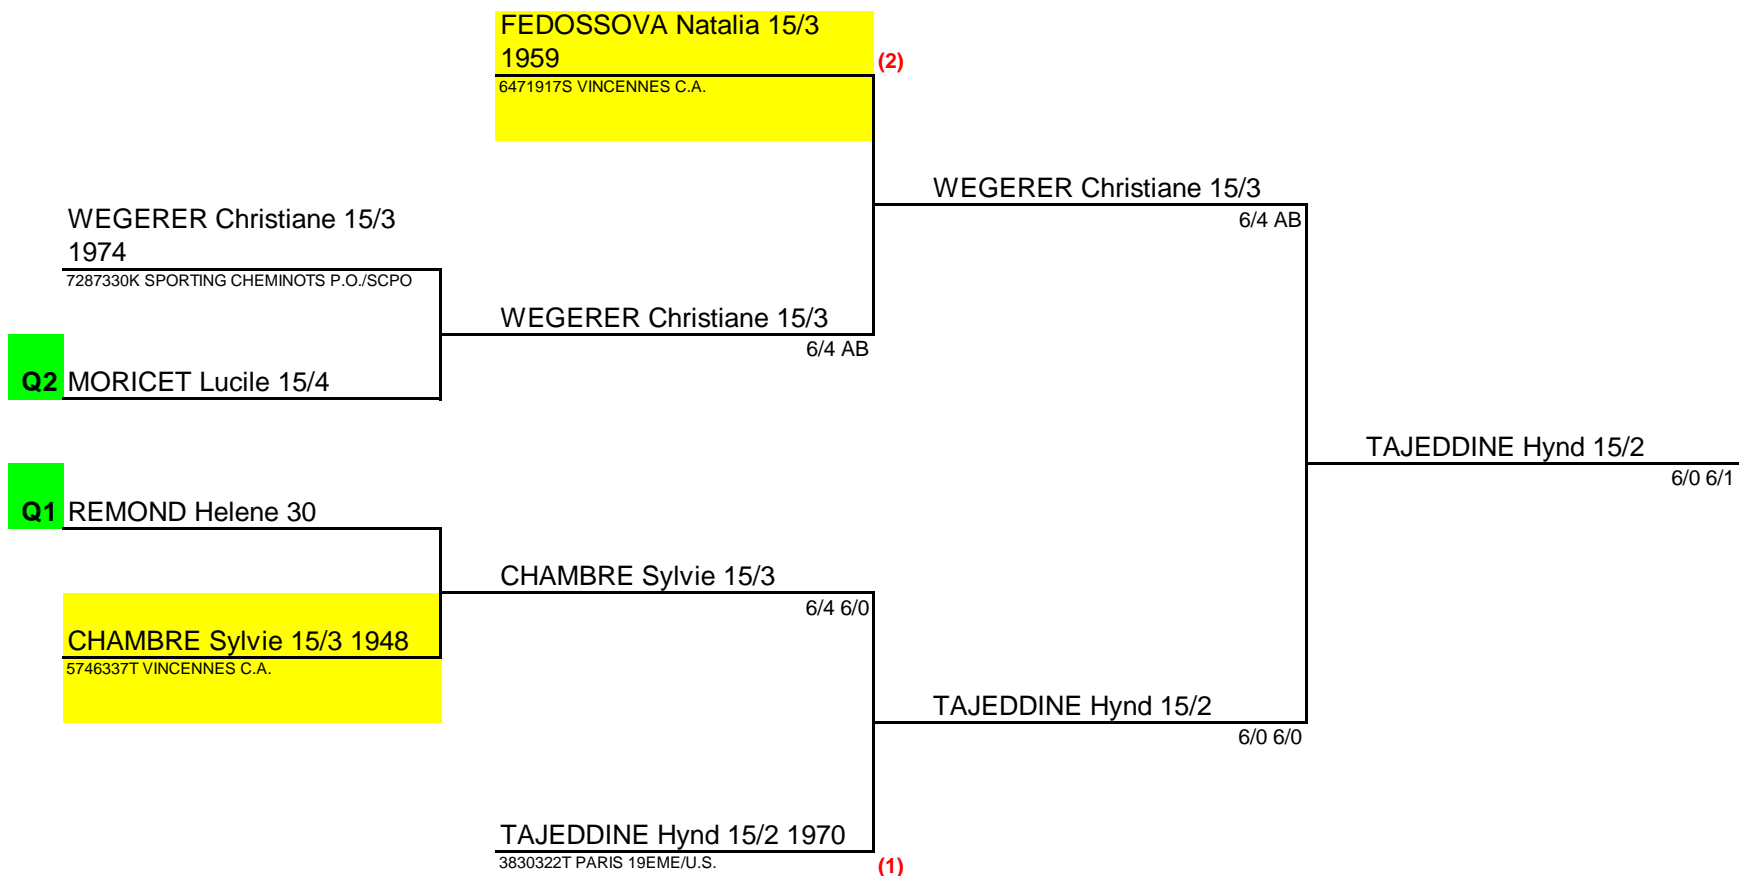

Q2

6/3 5/7 6/3

ROUQUIE Magali 30/5 1970

8309554Y JOINVILLE (T.C.P.)

(1)

MALSOUTE Annick 30/5 1939

5648889W CLAMART (TC)

LAVNER Bénédicte NC 1965