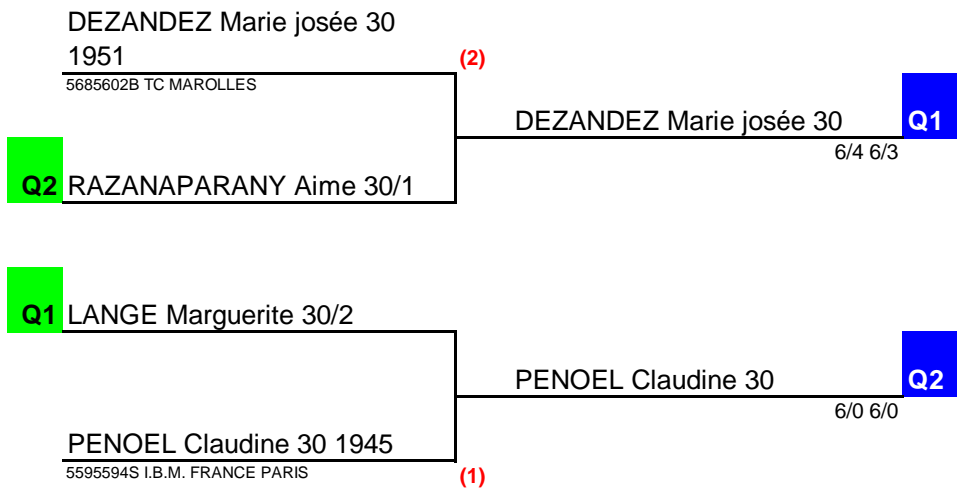

Q1 MALSOUTE Annick 30/5

RAZANAPARANY Aime 30/1

1961

8994458J DUMAS VOLTAIRE (A.S.)

(1)

RAZANAPARANY Aime 30/1

6/0 6/1

Q2