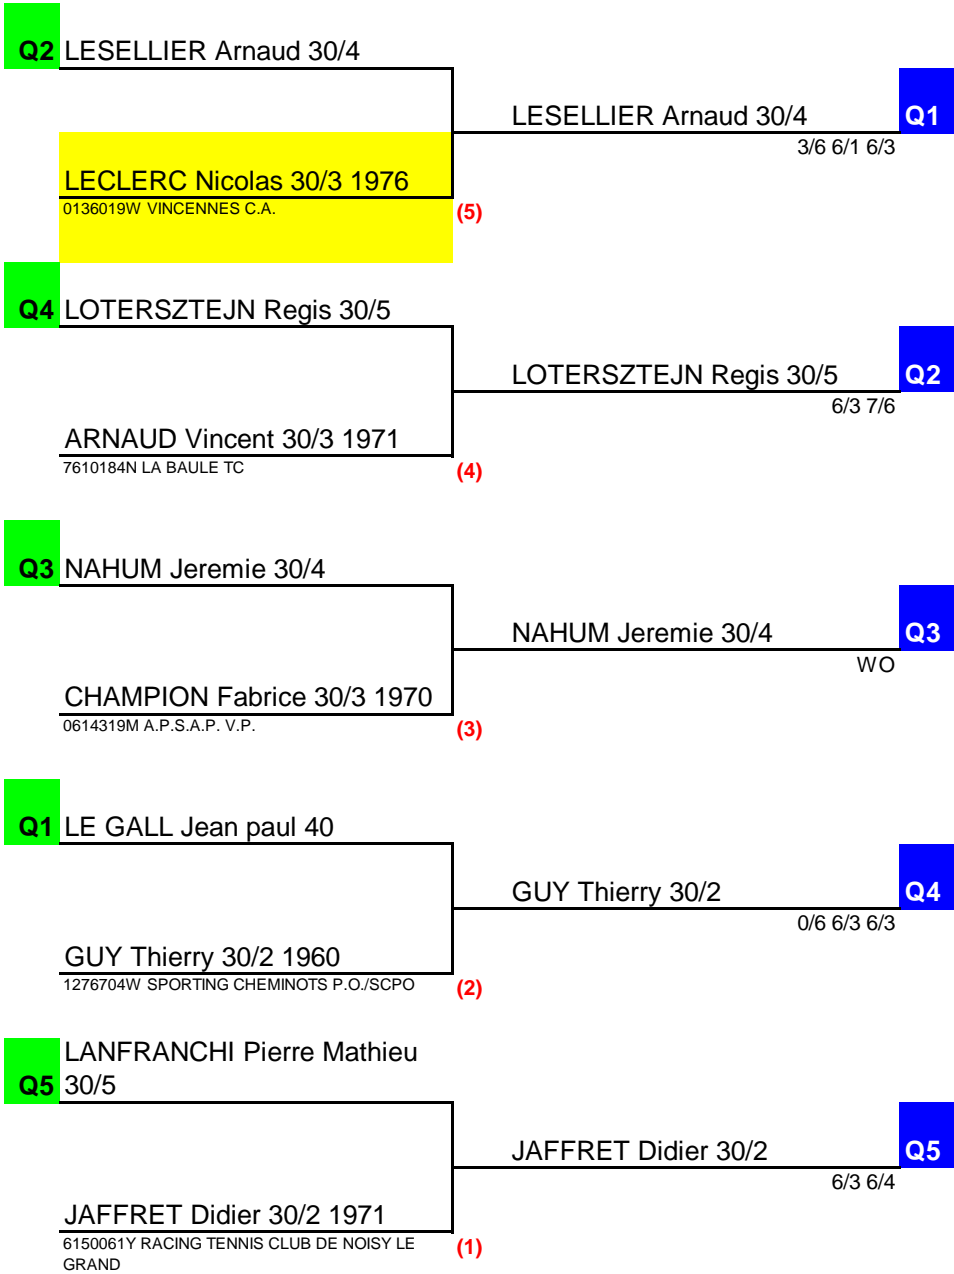

BEASSE Pascal NC 1967

5836159A T.C. XII BERCY

SIEWERTZ Frederik 30/5

Q6

6/0 7/5

SIEWERTZ Frederik 30/5 1968

3298837S VINCENNES C.A.

(1)