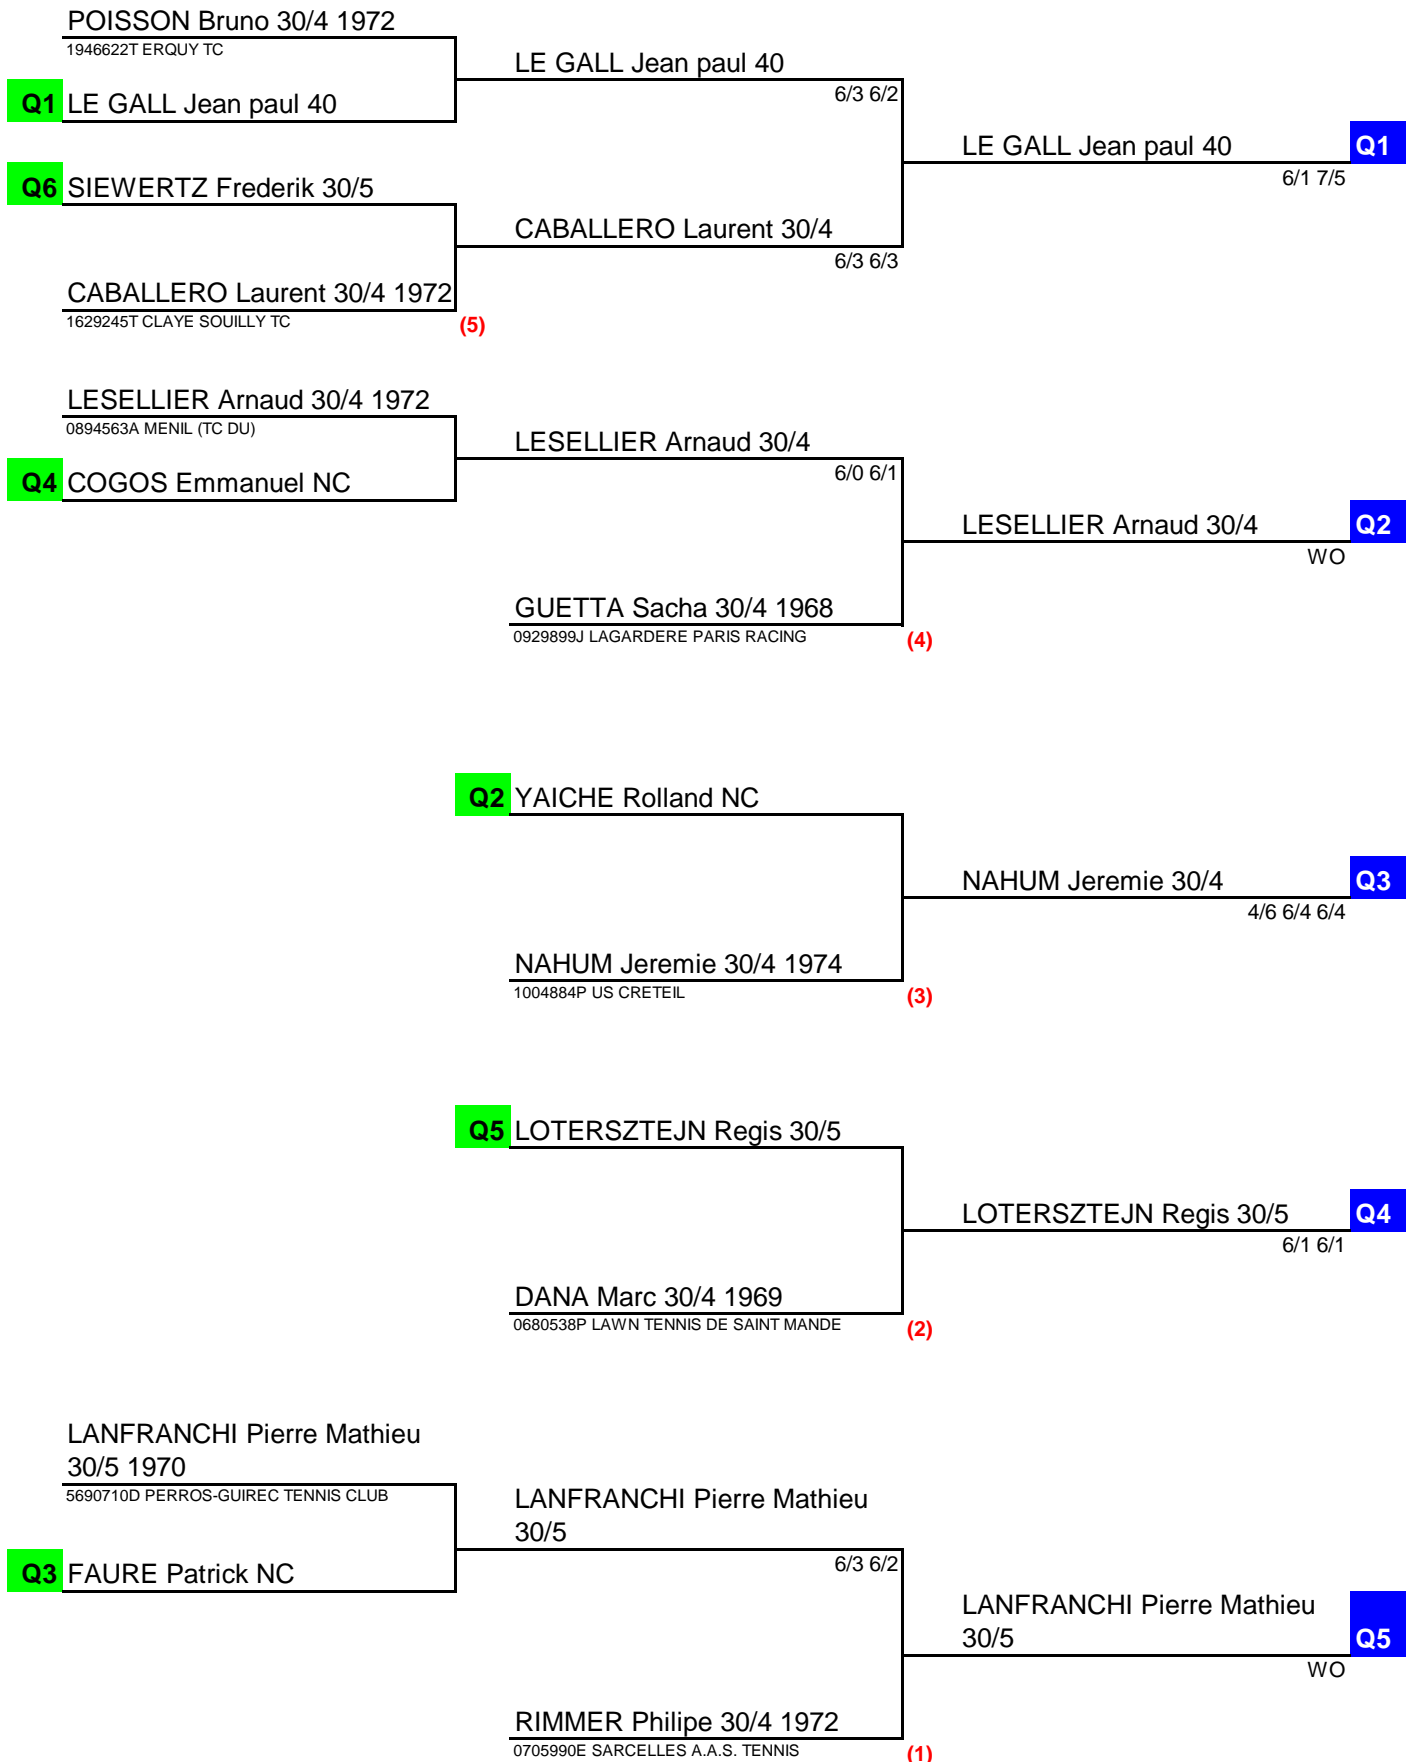

BEASSE Pascal NC 1967

5836159A T.C. XII BERCY

SIEWERTZ Frederik 30/5

Q6

6/0 7/5

SIEWERTZ Frederik 30/5 1968

3298837S VINCENNES C.A.

(1)