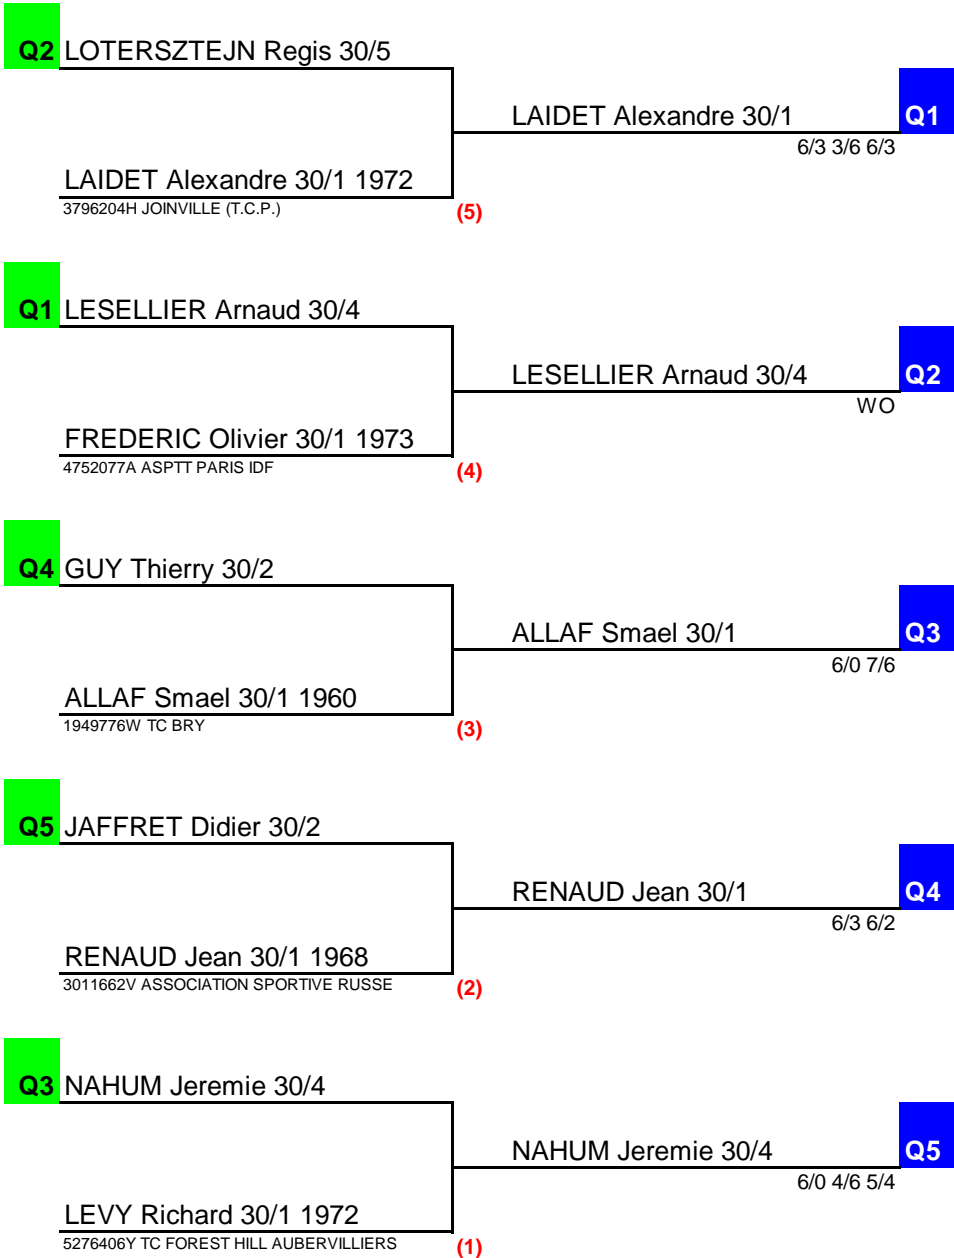

BEASSE Pascal NC 1967

5836159A T.C. XII BERCY

SIEWERTZ Frederik 30/5

Q6

6/0 7/5

SIEWERTZ Frederik 30/5 1968

3298837S VINCENNES C.A.

(1)