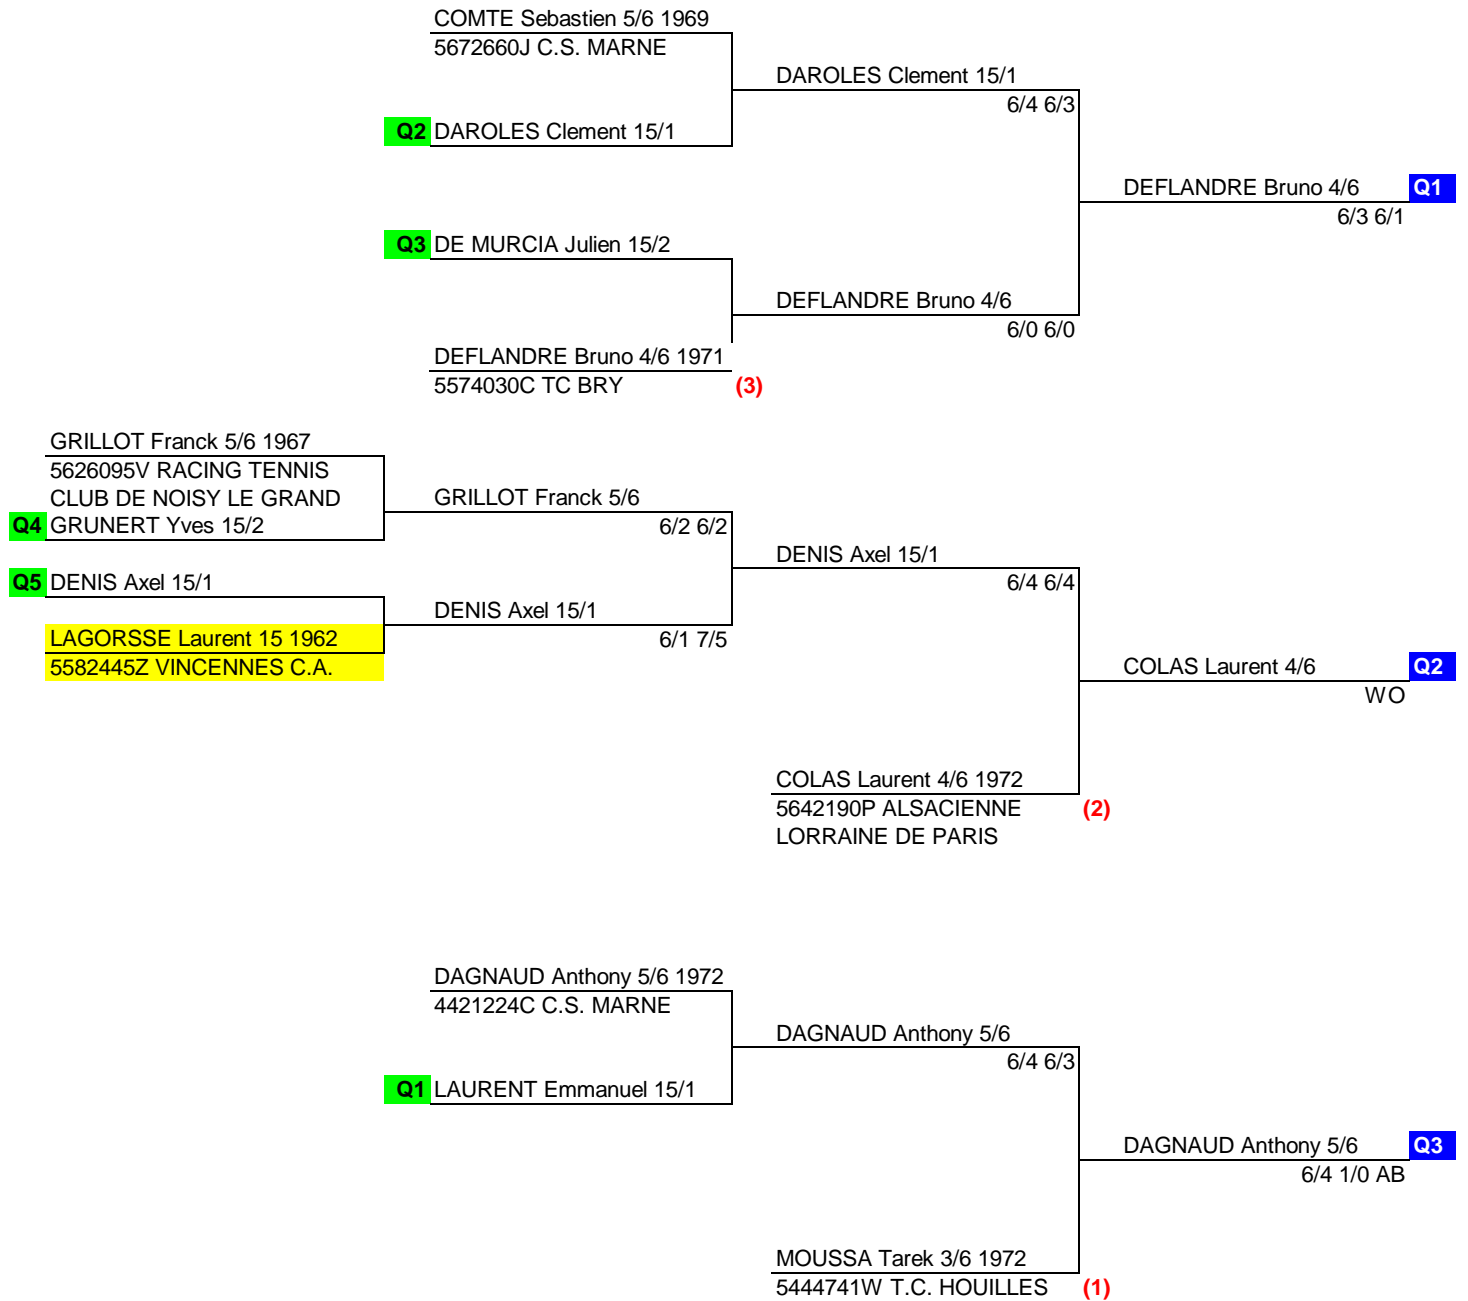

BEASSE Pascal NC 1967

5836159A T.C. XII BERCY

SIEWERTZ Frederik 30/5

Q6

6/0 7/5

SIEWERTZ Frederik 30/5 1968

3298837S VINCENNES C.A.

(1)