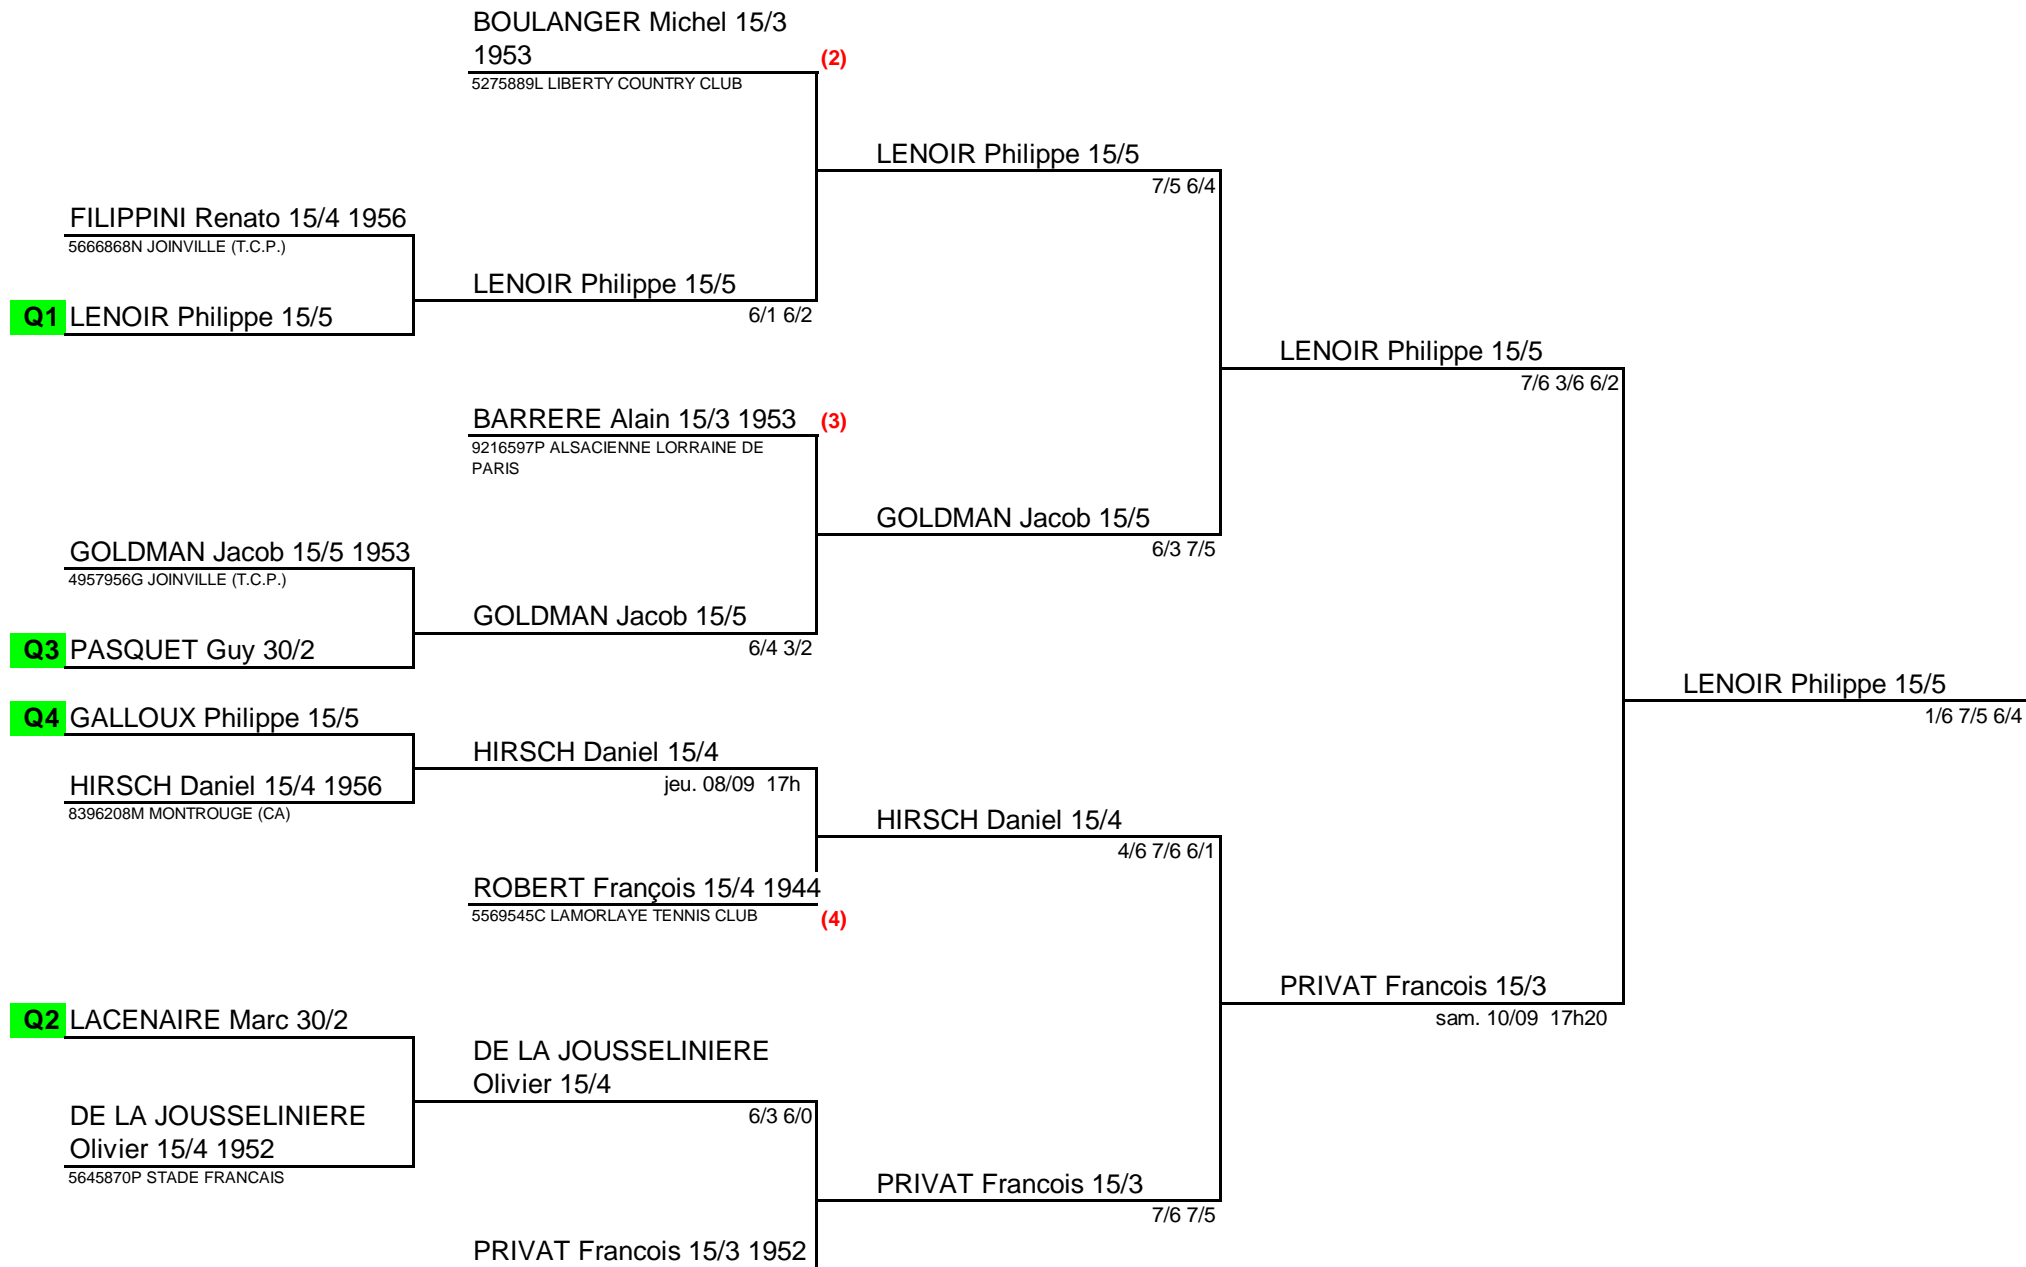

Simple Messieurs 55 : Tableau final

LECUYER Pierre 30/4 1945

0541206S AQUABOULEVARD DE PARIS

BOSQ Denis 30/3 1939

5719697L MONTROUGE (CA)

LECUYER Pierre 30/4

Q1

7/5 7/6