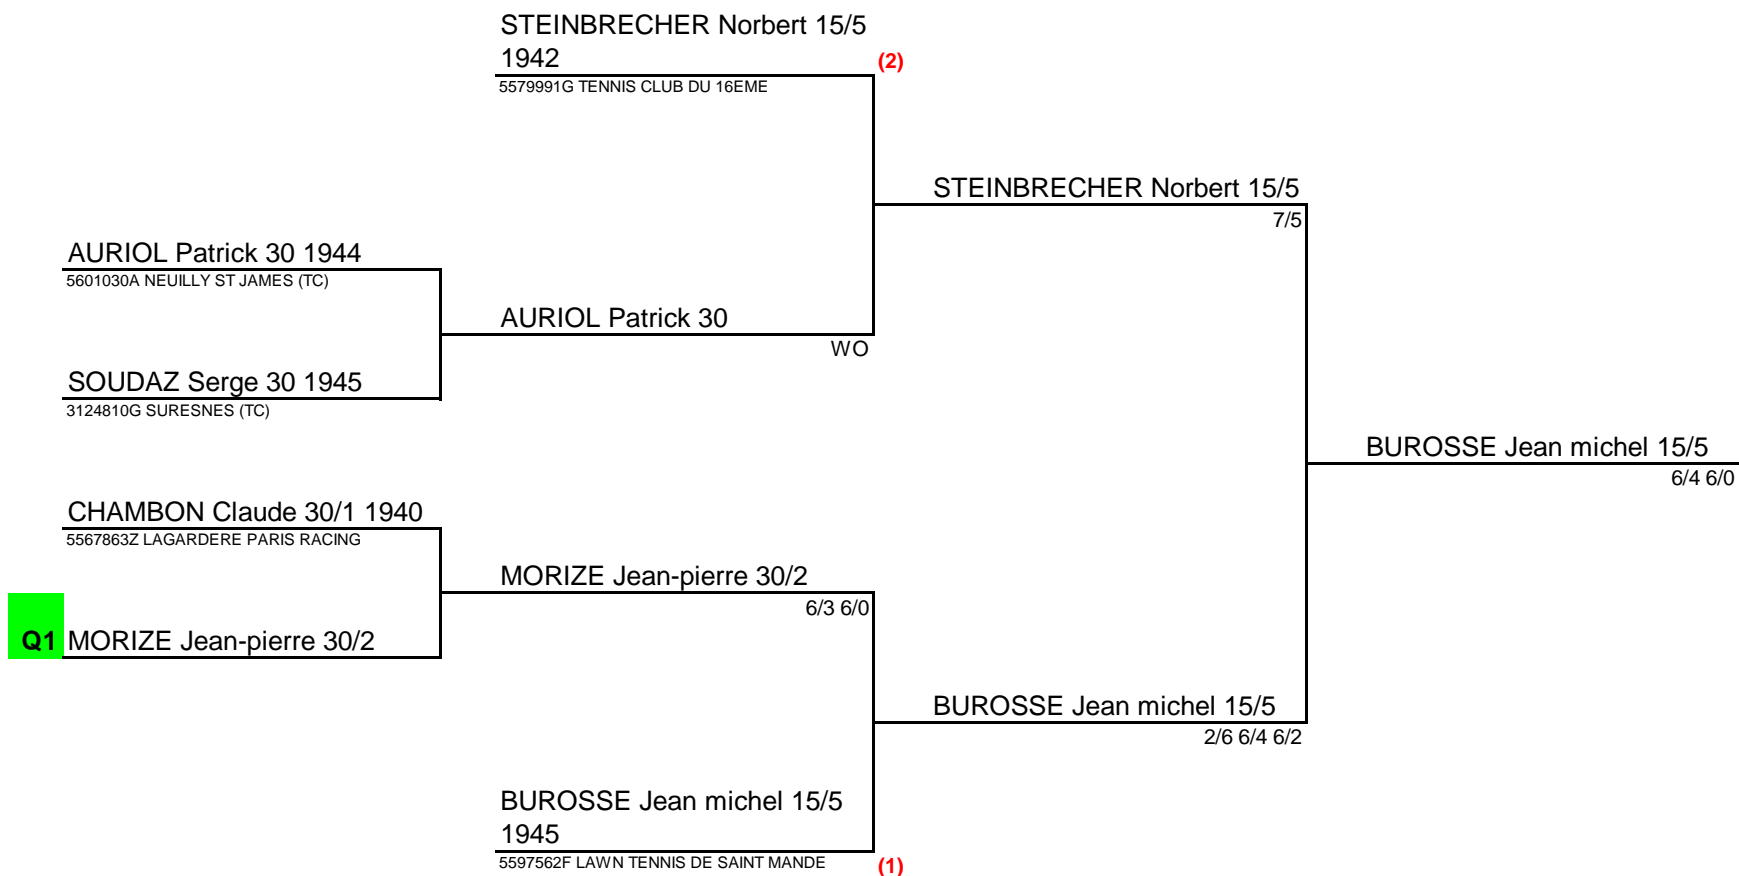

Simple Messieurs 55 : Tableau final

LECUYER Pierre 30/4 1945

0541206S AQUABOULEVARD DE PARIS

BOSQ Denis 30/3 1939

5719697L MONTROUGE (CA)

LECUYER Pierre 30/4

Q1

7/5 7/6

(1)

SENTKAR Elie 30/4 1932

7038554B U.S. VESINET

CAILLIAU Jean claude 30/5
1926

8965516A ASS FRANCAISE DE TENNIS SENIOR+

CAILLIAU Jean claude 30/5

WO

MOINECOURT Michel 30/4
1937