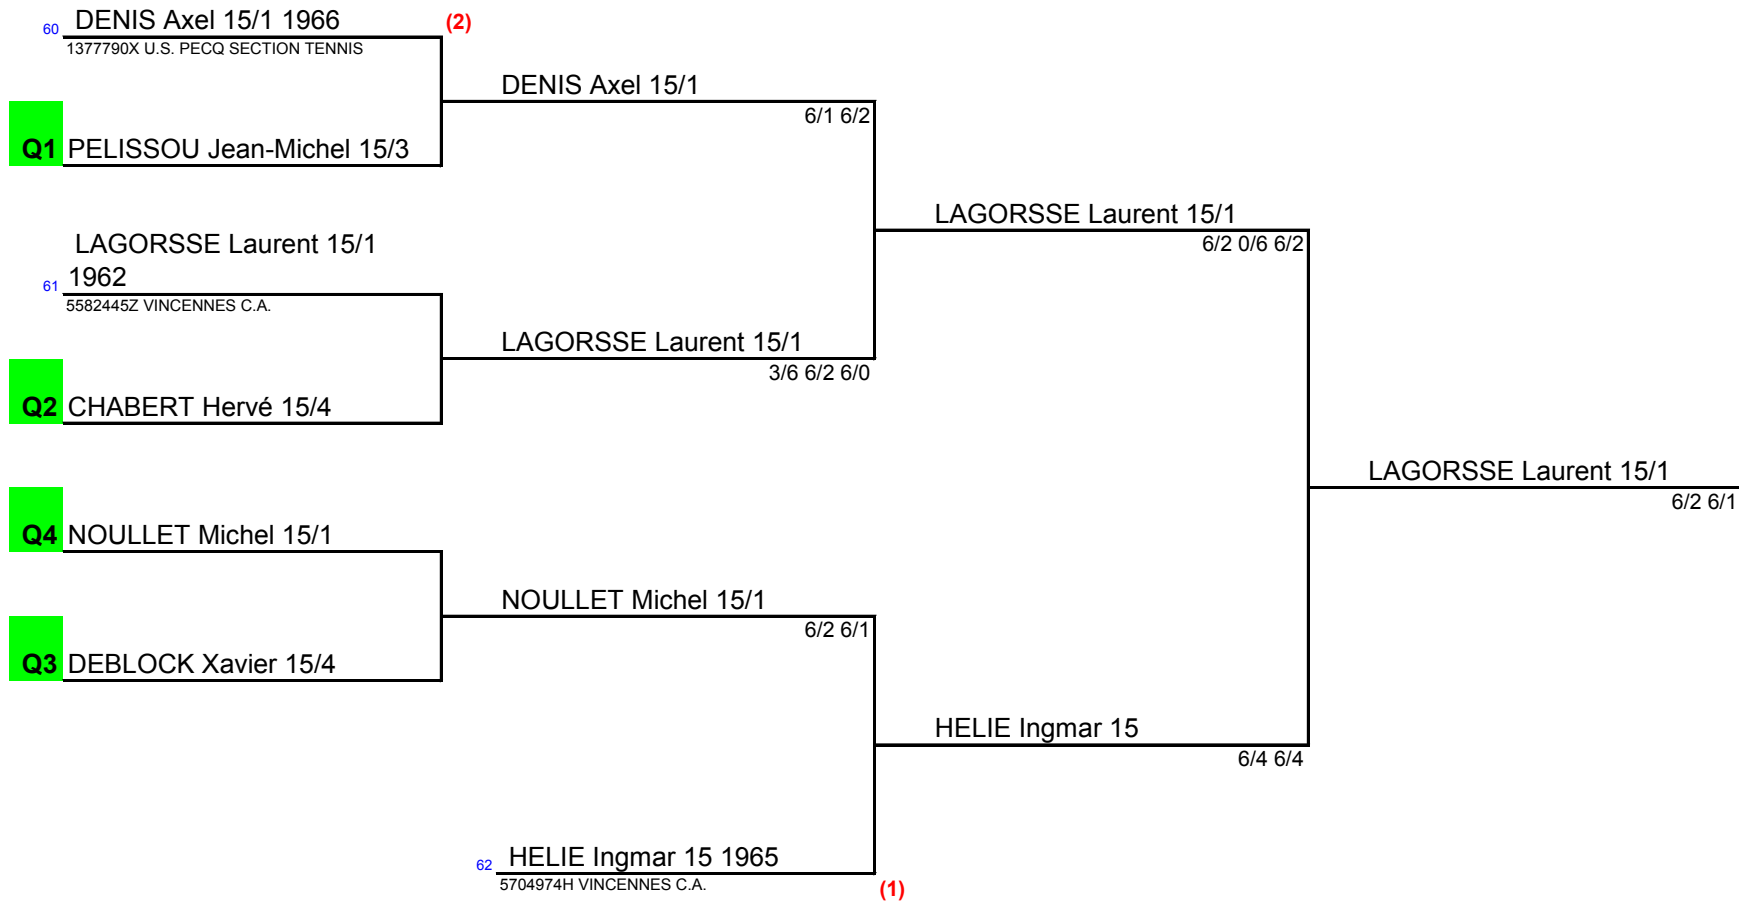

Simple Messieurs 45 : 30/4 à 30/3

Simple Messieurs 45 : 30/4 à 30/3

Simple Messieurs 45 : 15/3 à 15/2

11 THOMPSON Leslie 30 1949 (2)
5574394Y METRO TRANSPORTS/U.S.

NAHON Jacques 30/3

Q1

1/6 6/2 7/5

Q2 NAHON Jacques 30/3