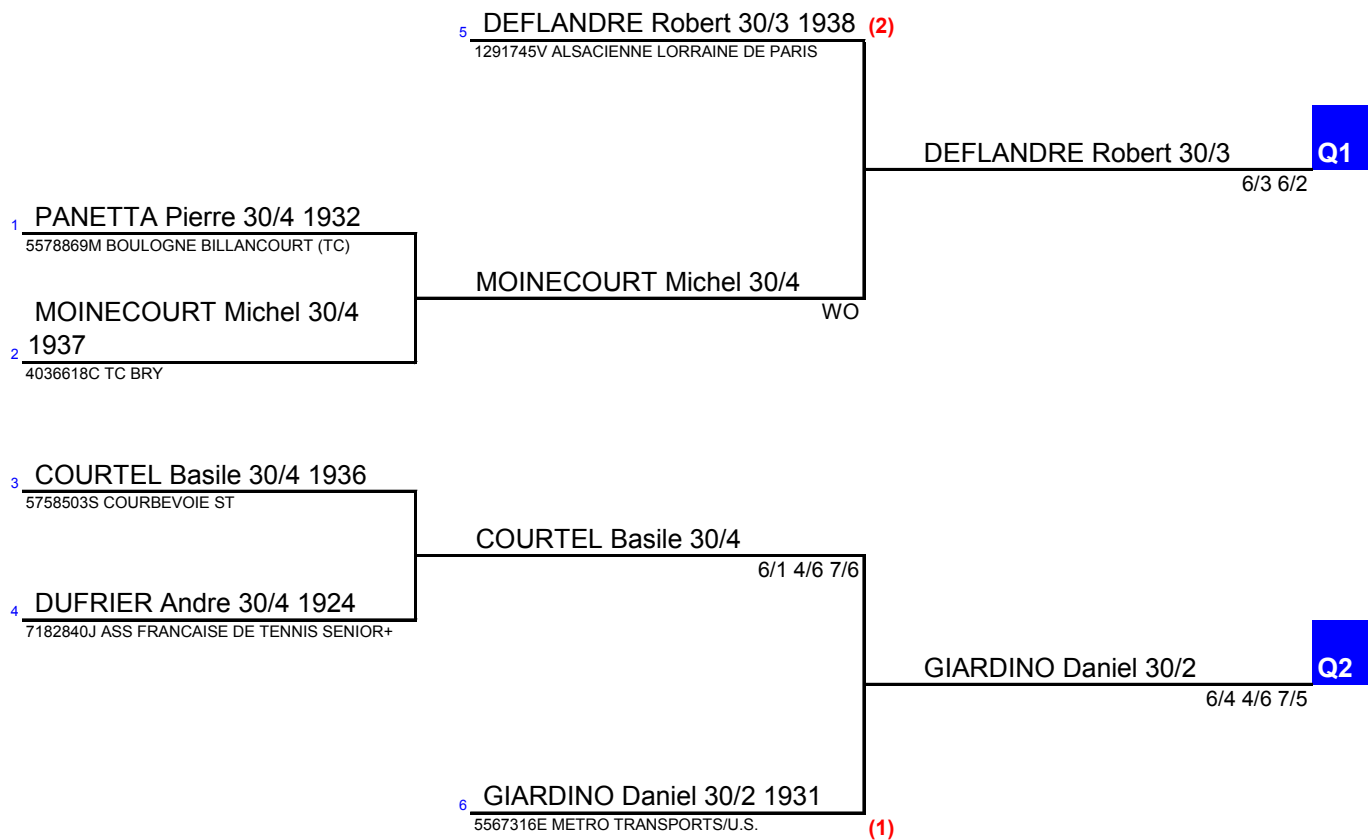

Q4

6/2 6/4

16 GALLOUX Philippe 30 1951

5800939T BOIS DE BOULOGNE ASC

(1)

<p>FEDOSSOVA Natalia 15/4 17 1959 9458226E HAUTS DE SEINE (ASTC)</p> <p>Q1 FRANCES Véronique 30</p>	<p>(2)</p> <p>FEDOSSOVA Natalia 15/4 Q1 7/5 3/6 6/4</p>
<p>DEZANDEZ Marie josée 15/4 18 1951 5685602B TC MAROLLES</p> <p>Q2 RENO Annick 30</p>	<p>(3)</p> <p>RENO Annick 30 Q2 6/3 6/1</p>
<p>COHEN TANUGI Véronique Q3 30/2</p> <p>BOUCROT Anne marie 15/5 19 1957 6094464S TC THIAIS BELLE EPINE</p>	<p>(4)</p> <p>BOUCROT Anne marie 15/5 Q3 6/3 6/1</p>
<p>Q4 BULL Martine 30</p> <p>DELCLAUX Isabelle 15/4 1968 20 4407827R COURBEVOIE ST</p>	<p>(1)</p> <p>DELCLAUX Isabelle 15/4 Q4 6/1 AB</p>

Simple Dames 45 : Tableau final