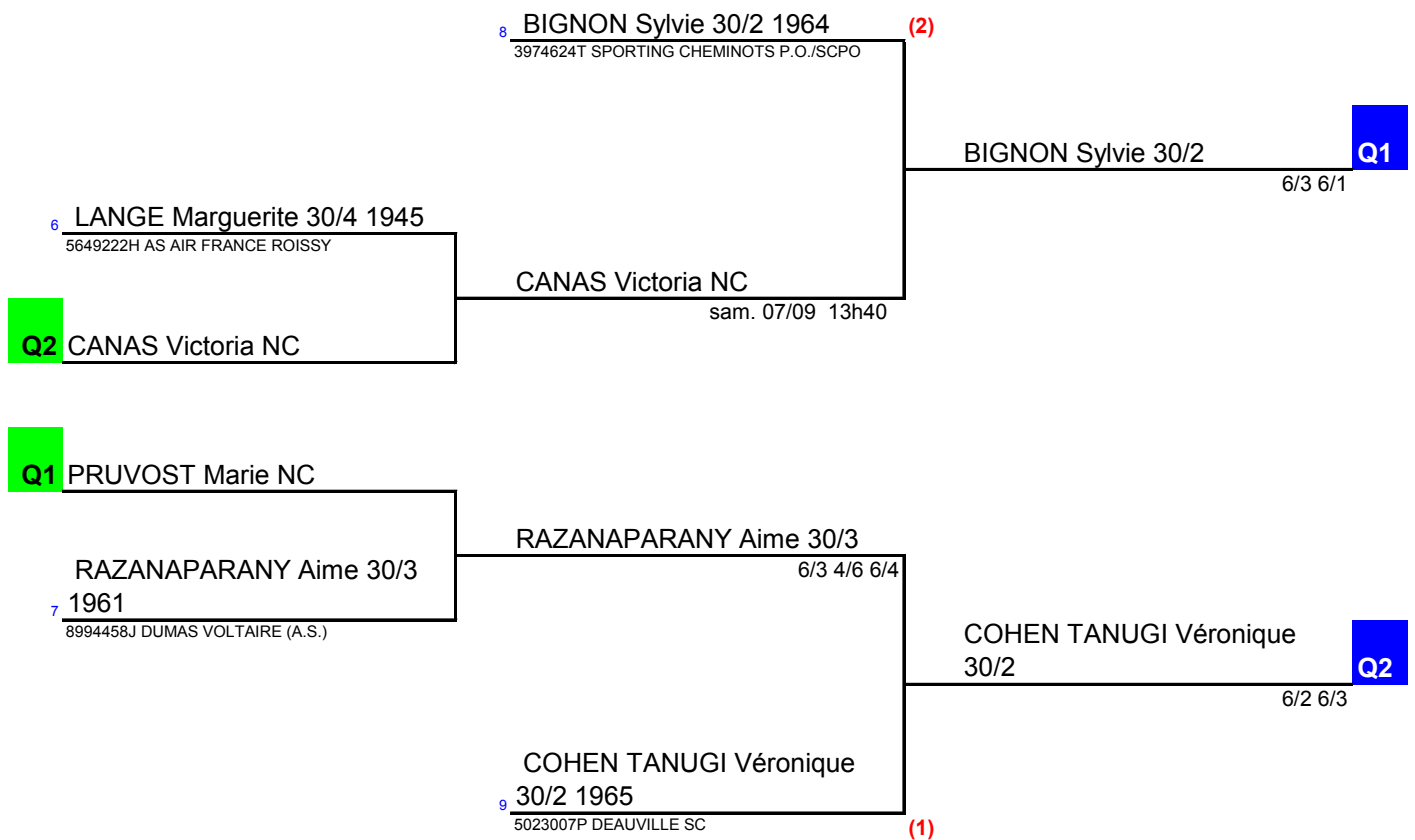

LEFRANCOIS Didier 30

Q3

WO

15 LEFRANCOIS Didier 30 1952

1857848Z VINCENNES C.A.

(3)

Q1 HELWIN Bogdan NC

GALLOUX Philippe 30

Q4

6/2 6/4

16 GALLOUX Philippe 30 1951

5800939T BOIS DE BOULOGNE ASC

(1)

<p>FEDOSSOVA Natalia 15/4 17 1959 9458226E HAUTS DE SEINE (ASTC)</p> <p>Q1 FRANCES Véronique 30</p>	<p>(2)</p> <p>FEDOSSOVA Natalia 15/4 Q1 7/5 3/6 6/4</p>
<p>DEZANDEZ Marie josée 15/4 18 1951 5685602B TC MAROLLES</p> <p>Q2 RENO Annick 30</p>	<p>(3)</p> <p>RENO Annick 30 Q2 6/3 6/1</p>
<p>COHEN TANUGI Véronique Q3 30/2</p> <p>BOUCROT Anne marie 15/5 19 1957 6094464S TC THIAIS BELLE EPINE</p>	<p>(4)</p> <p>BOUCROT Anne marie 15/5 Q3 6/3 6/1</p>
<p>Q4 BULL Martine 30</p> <p>DELCLAUX Isabelle 15/4 1968 20 4407827R COURBEVOIE ST</p>	<p>(1)</p> <p>DELCLAUX Isabelle 15/4 Q4 6/1 AB</p>

Simple Dames 45 : Tableau final