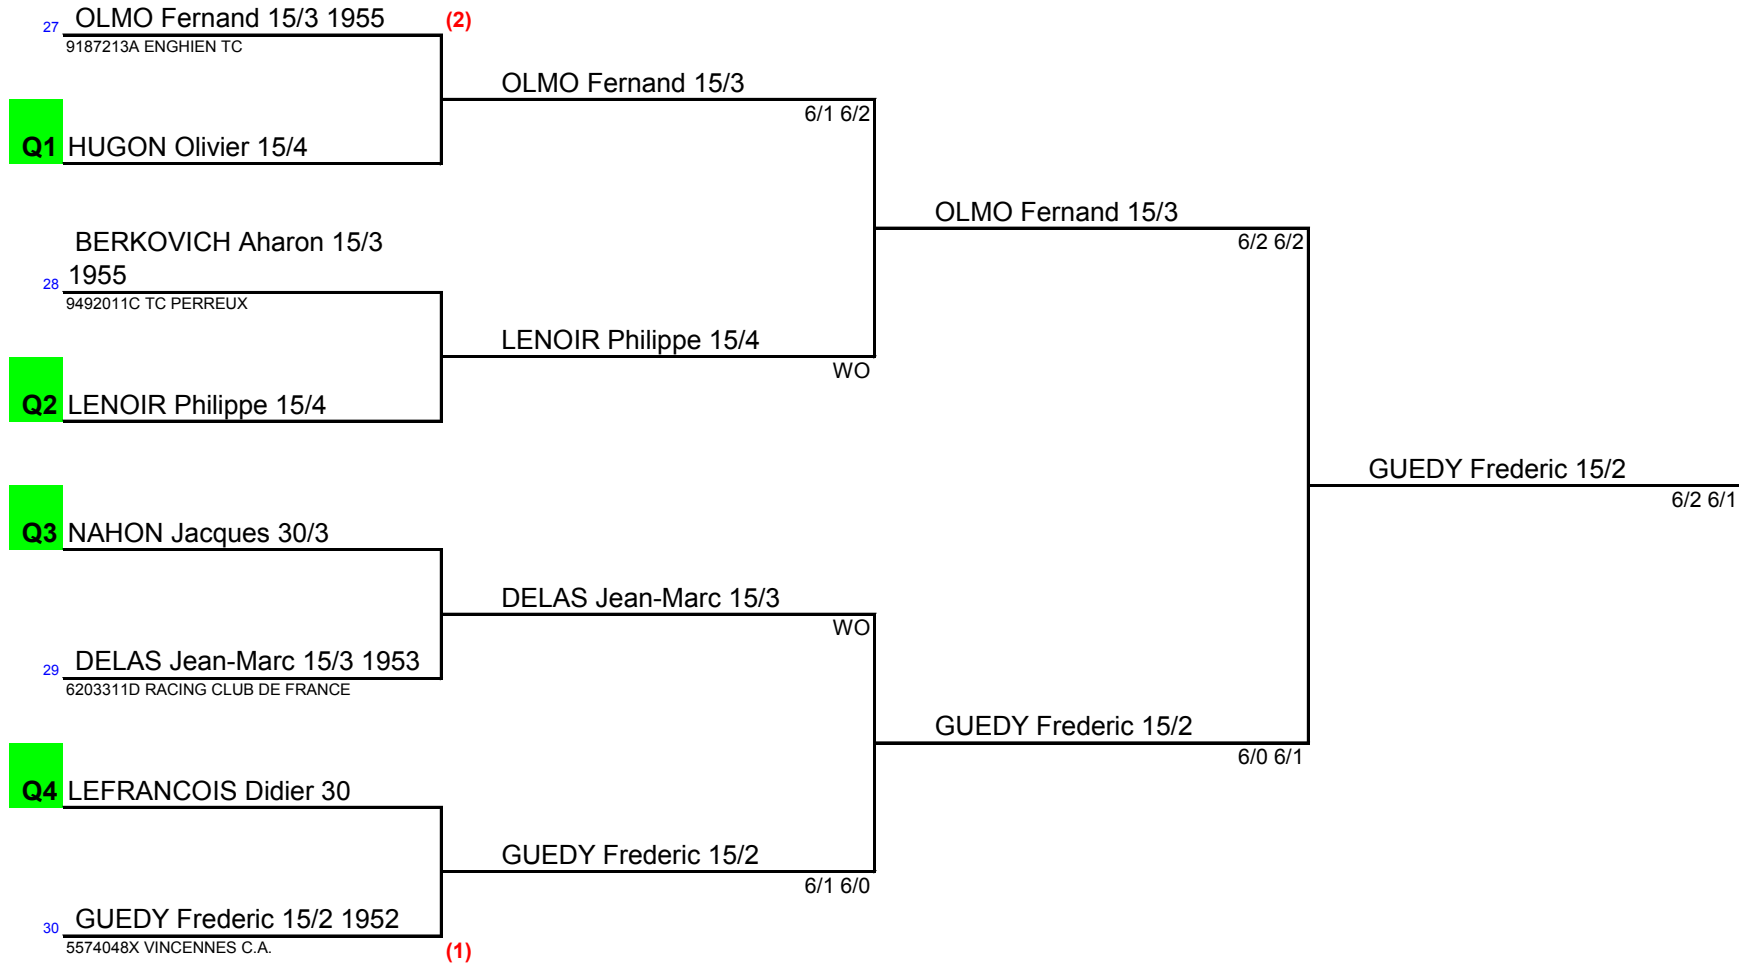

Q4

6/2 6/4

16 GALLOUX Philippe 30 1951

5800939T BOIS DE BOULOGNE ASC

(1)

<p>FEDOSSOVA Natalia 15/4 17 1959 9458226E HAUTS DE SEINE (ASTC)</p> <p>Q1 FRANCES Véronique 30</p>	<p>(2)</p> <p>FEDOSSOVA Natalia 15/4 Q1 7/5 3/6 6/4</p>
<p>DEZANDEZ Marie josée 15/4 18 1951 5685602B TC MAROLLES</p> <p>Q2 RENO Annick 30</p>	<p>(3)</p> <p>RENO Annick 30 Q2 6/3 6/1</p>
<p>COHEN TANUGI Véronique Q3 30/2</p> <p>BOUCROT Anne marie 15/5 19 1957 6094464S TC THIAIS BELLE EPINE</p>	<p>(4)</p> <p>BOUCROT Anne marie 15/5 Q3 6/3 6/1</p>
<p>Q4 BULL Martine 30</p> <p>DELCLAUX Isabelle 15/4 1968 20 4407827R COURBEVOIE ST</p>	<p>(1)</p> <p>DELCLAUX Isabelle 15/4 Q4 6/1 AB</p>

Simple Dames 45 : Tableau final