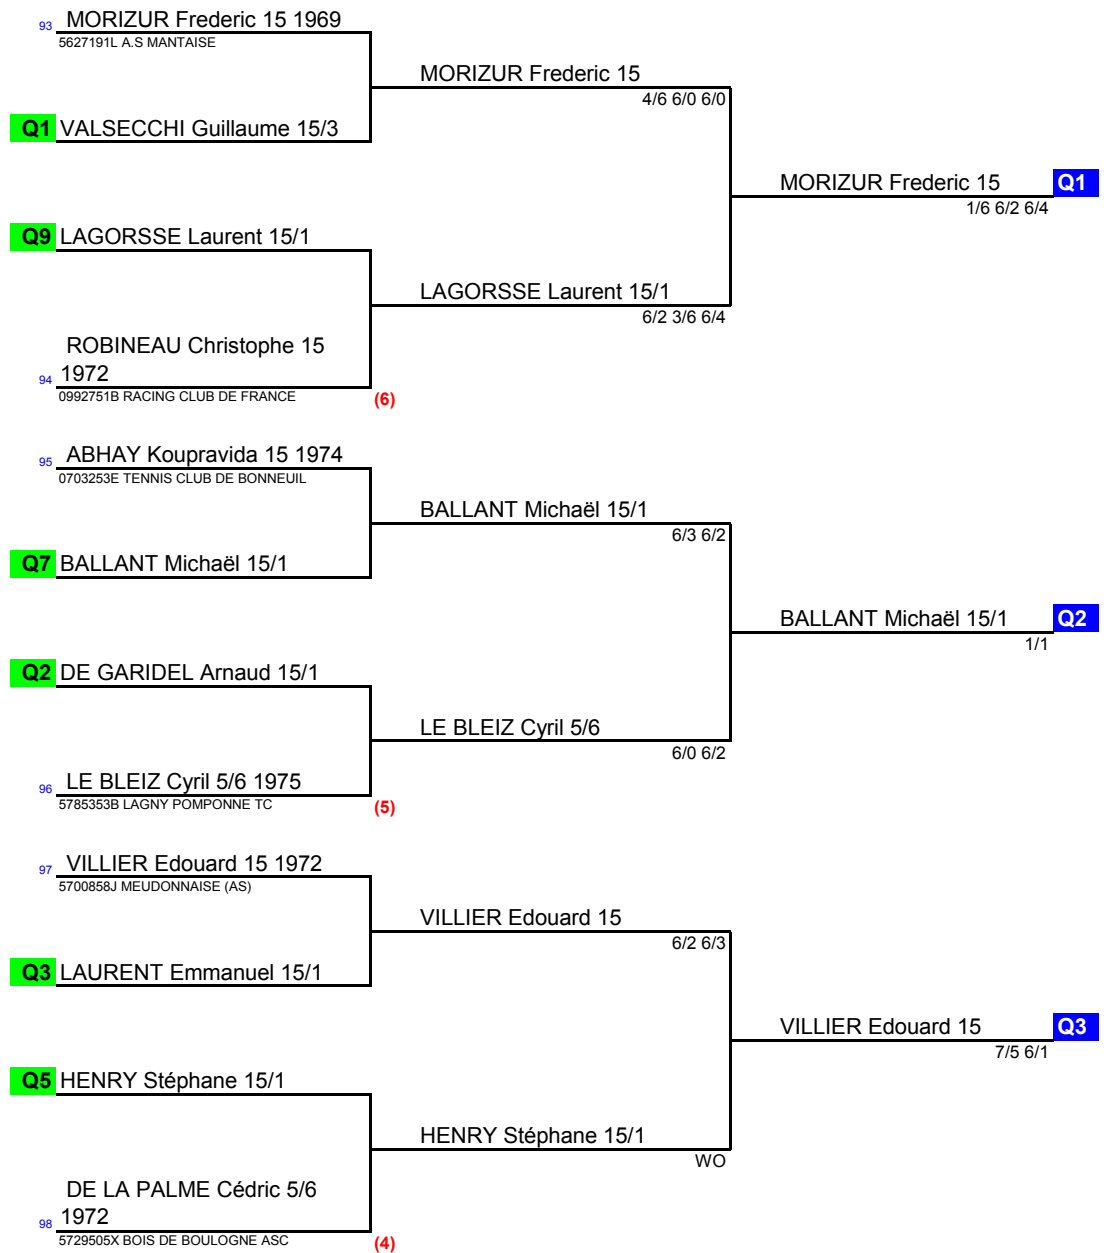

71	PIERRONNE David 15/1 1969 0263249P JOINVILLE (T.C.P.)	VALSECCHI Guillaume 15/3	WO	VALSECCHI Guillaume 15/3	Q1
Q11	VALSECCHI Guillaume 15/3			5/7 6/3 6/4	
Q10	CARAYOL FROGER Remi 15/3	CARAYOL FROGER Remi 15/3	WO		
72	DENIS Axel 15/1 1966 1377790X U.S. PECQ SECTION TENNIS		(10)		
73	DE GARIDEL Arnaud 15/1 1973 1798700H MONTROUGE (CA)	DE GARIDEL Arnaud 15/1	6/0 6/2	DE GARIDEL Arnaud 15/1	Q2
Q8	LOUP Nicolas 30			6/3 3/6 7/6	
Q9	LESTANG Paul 15/3	LECHUGA Benjamin 15/1	6/2 6/3		
74	LECHUGA Benjamin 15/1 1973 0963269F NEUILLY ST JAMES (TC)		(9)		
Q4	GUETTA Sacha 15/5	LAURENT Emmanuel 15/1	6/1 6/3	LAURENT Emmanuel 15/1	Q3
83	LAURENT Emmanuel 15/1 1969 4339393F BOULOGNE BILLANCOURT (TC)		(8)		
75	PEIGNE Renny 15/2 1972 6424883T LAGARDERE PARIS RACING	PEIGNE Renny 15/2	1/0 AB		
76	GHOZALI Sabri 15/2 1970 2616605K CHEMINOT VAUGIRARD T.C			RUHLOFF Frédéric 15/1	Q4
84	RUHLOFF Frédéric 15/1 1968 3785487J NEUILLY ST JAMES (TC)		(7)	6/2 6/4	
77	HENRY Stéphane 15/1 1970 7237450T TC PANTIN	HENRY Stéphane 15/1	6/3 6/4	HENRY Stéphane 15/1	Q5
Q3	JOLY Adrien 15/3			WO	
85	ARNOULT Damien 15/1 1974 7787399N VINCENNES C.A.		(6)		
78	GALLET Julien 15/1 1978 6180131H FLERS TC	GALLET Julien 15/1	6/0 6/3	GALLET Julien 15/1	Q6
Q6	ROCHET Lionel 15/3			6/4 6/2	
86	LOPEZ François 15/1 1973 6261494W RULLY TENNIS CLUB		(5)		
79	BESNARD Bertrand 15/2 1971 8510760A MONTROUGE (CA)	BESNARD Bertrand 15/2	WO	BALLANT Michaël 15/1	Q7
Q5	BIGEARD Philippe 15/3			WO	
87	BALLANT Michaël 15/1 1978 6189832C JOINVILLE (T.C.P.)		(4)		
80	GAULARD Vincent 15/2 1974 5045818J MELUN TC VAL DE SEINE	SALLIOT Olivier 15/3	6/0 6/3	SALLIOT Olivier 15/3	Q8
Q7	SALLIOT Olivier 15/3			7/6 4/6 7/6	
88	DO Pascal 15/1 1969 3795434W T.C. CHATOU		(3)		
81	JEUFROY Nicolas 15/2 1966 1363445E JOINVILLE (T.C.P.)	JEUFROY Nicolas 15/2	6/0 6/3	LAGORSSE Laurent 15/1	Q9
Q1	BERAIN Matthieu 30			6/0 6/2	
89	LAGORSSE Laurent 15/1 1962 5582445Z VINCENNES C.A.		(2)		
82	GUYON Gregoire 15/2 1973 2538510Z RACING TENNIS CLUB DE JOINVILLE	GUYON Gregoire 15/2	6/0 6/0	VIANA Loïc 15/1	Q10
Q2	GOLDMAN Jacob 15/4			6/3 6/2	
90	VIANA Loïc 15/1 1973 2085189J SPORTING CHEMINOTS P.O./SCPO		(1)