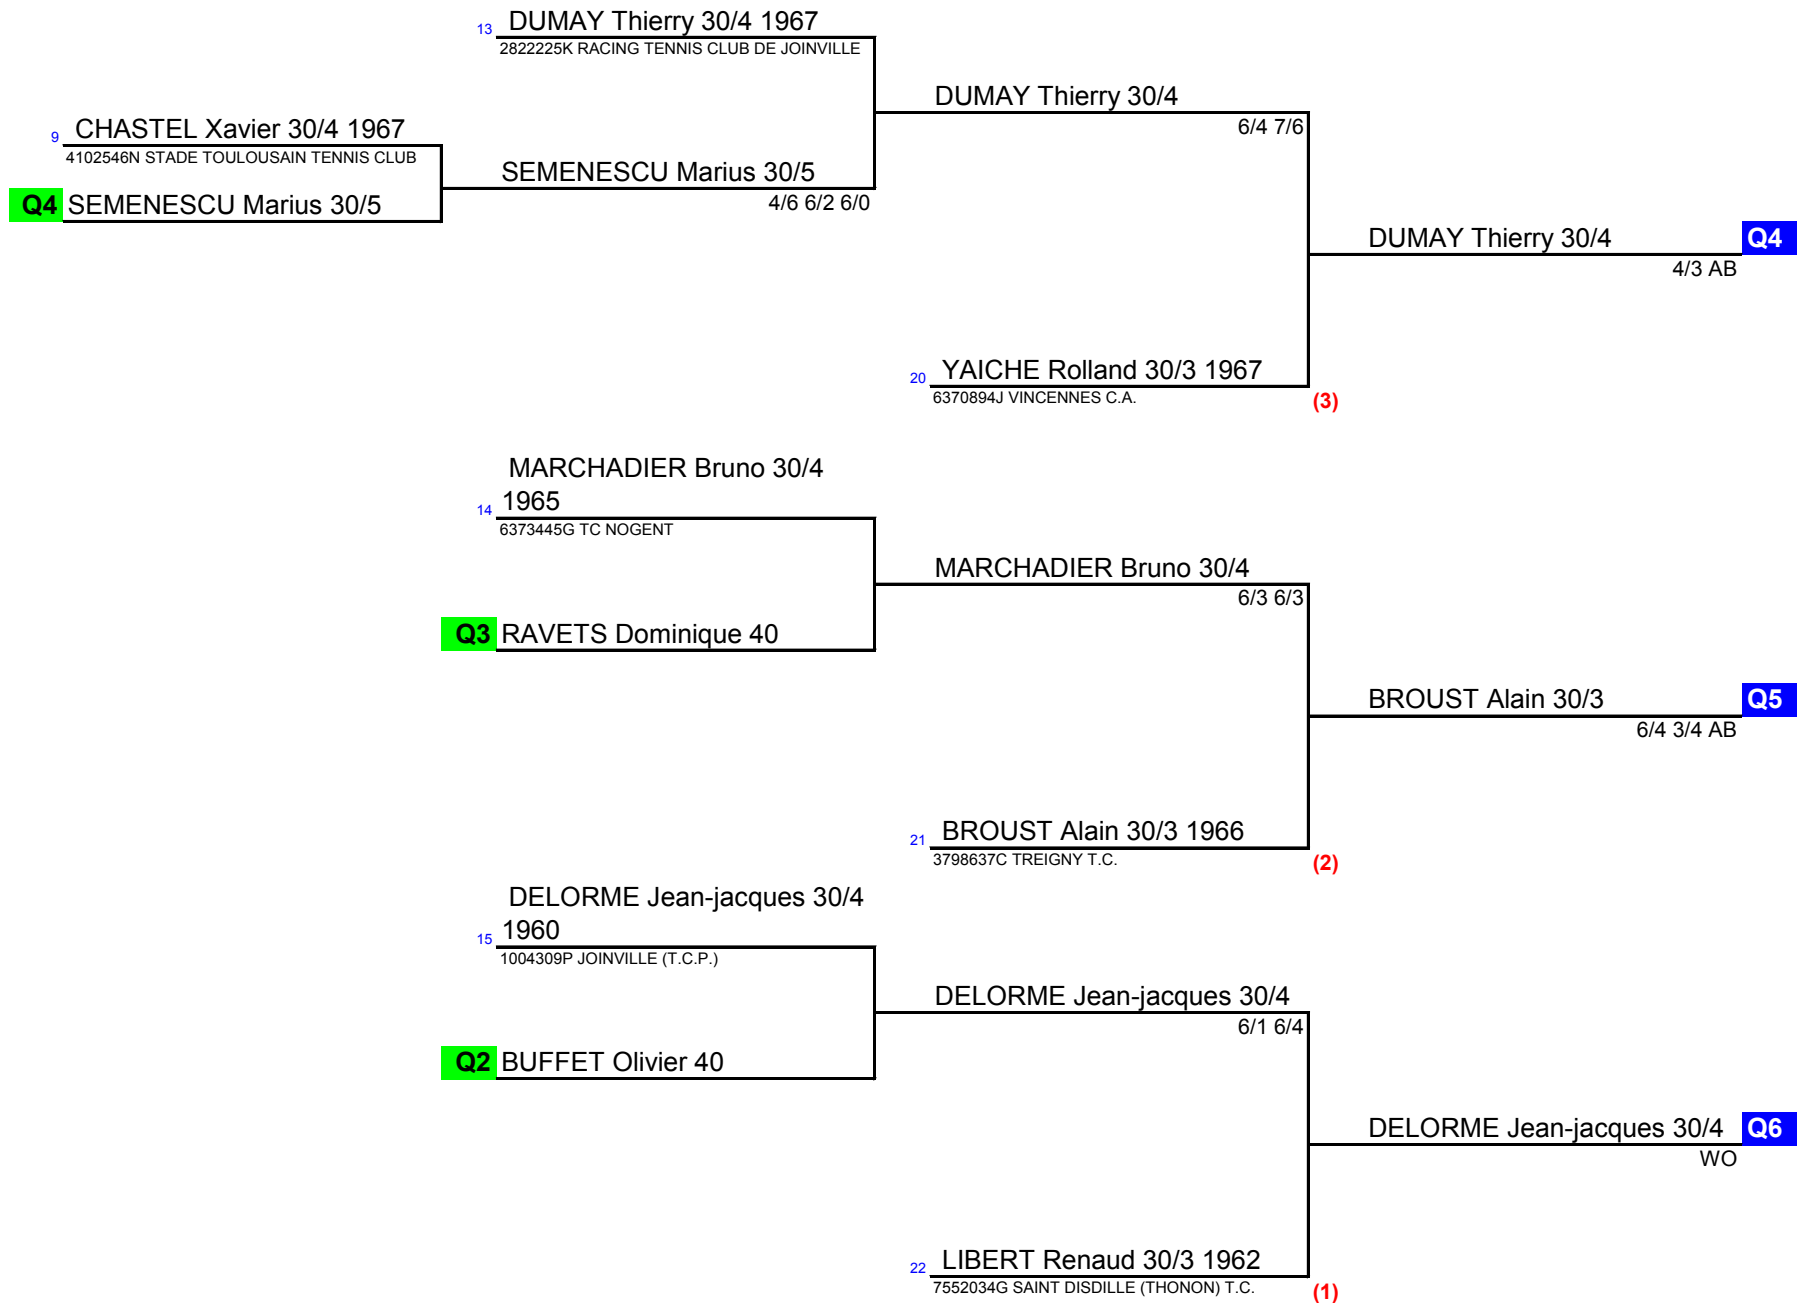

Simple Messieurs 45 : 30/4 à 30/3