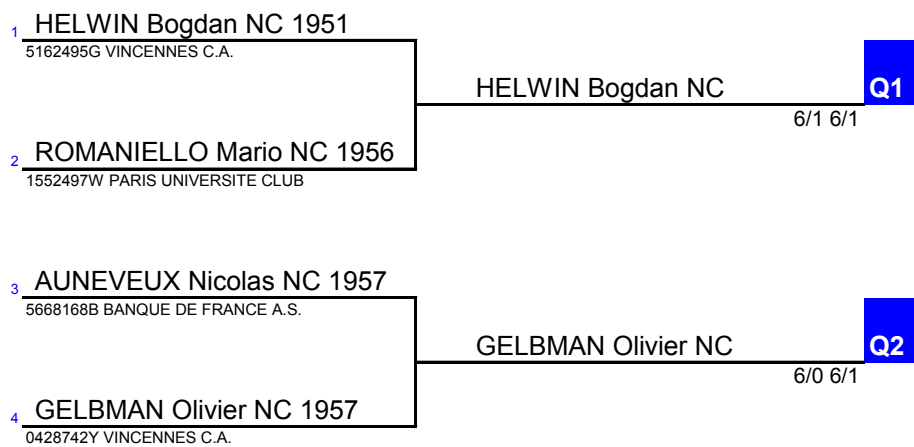

Simple Messieurs 45 : 30/4 à 30/3

Simple Messieurs 45 : 30/4 à 30/3

Simple Messieurs 45 : 15/3 à 15/2

11 THOMPSON Leslie 30 1949 (2)
5574394Y METRO TRANSPORTS/U.S.

NAHON Jacques 30/3

Q1

1/6 6/2 7/5

Q2 NAHON Jacques 30/3