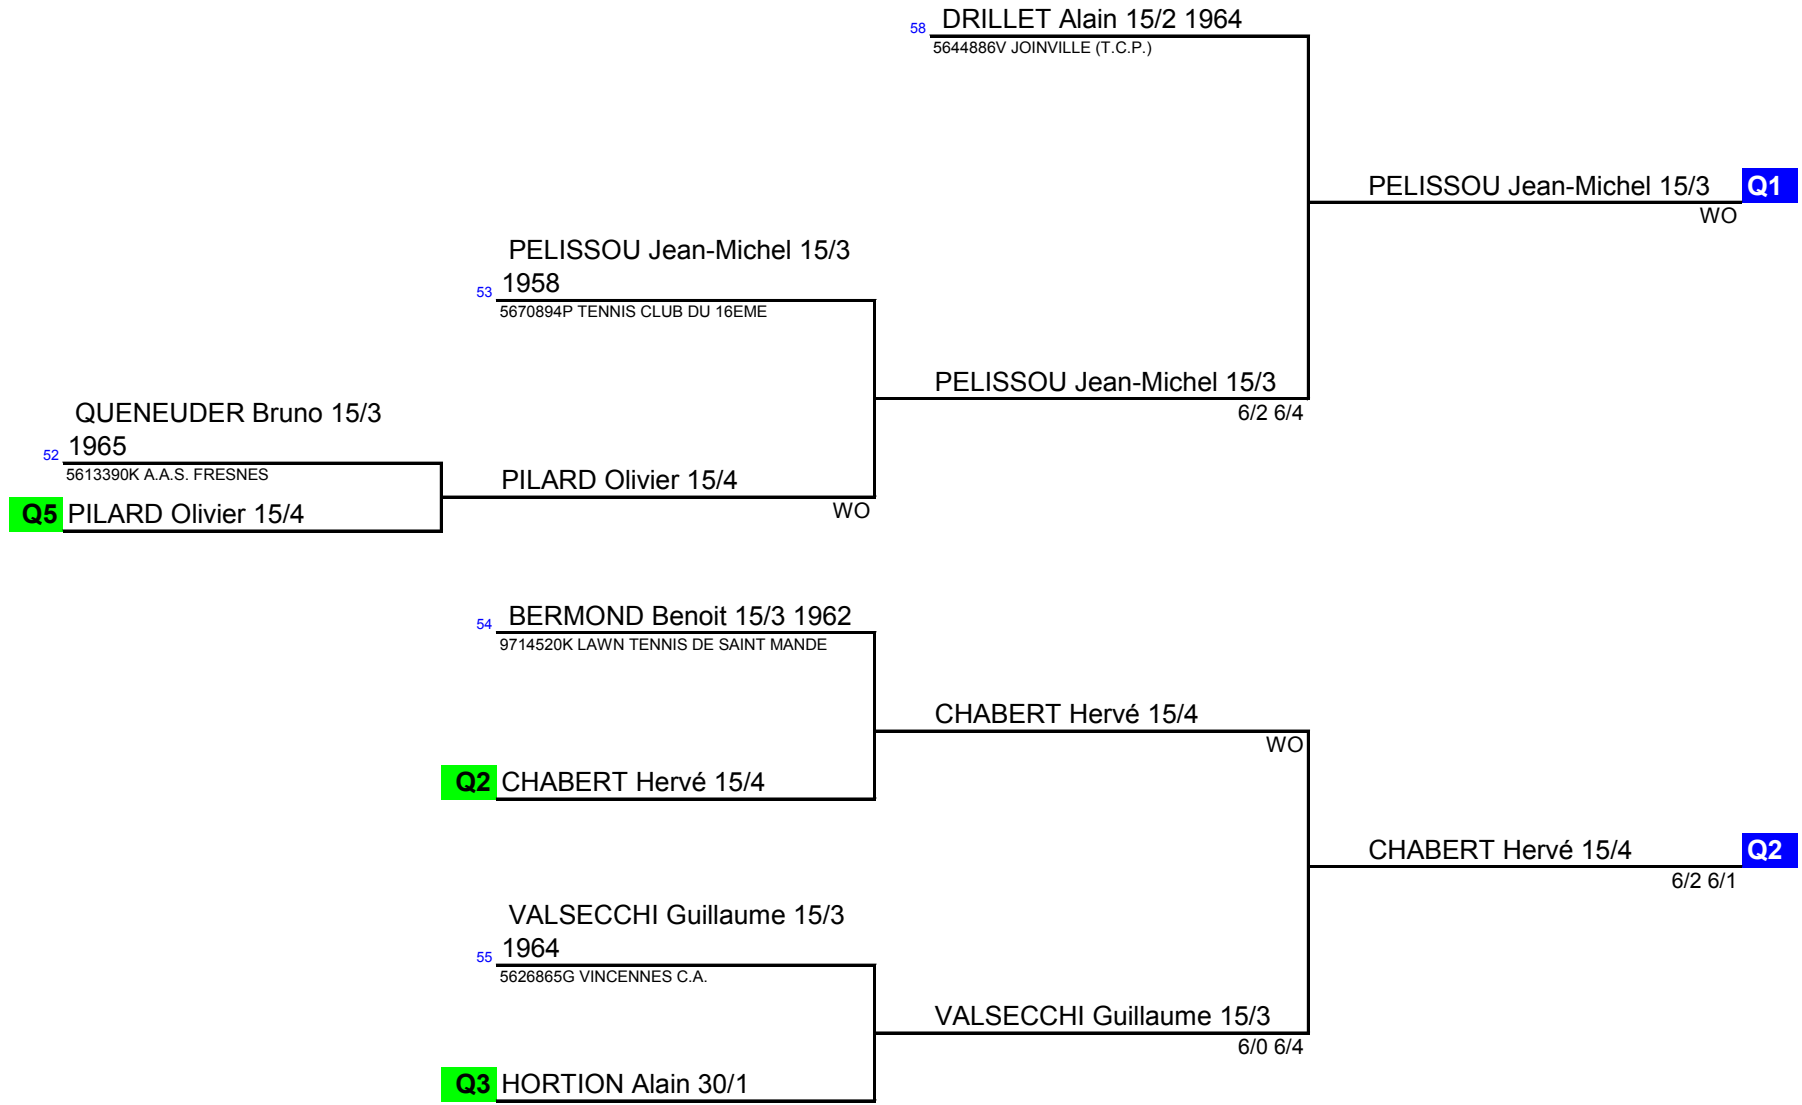

Simple Messieurs 45 : 30/4 à 30/3

Simple Messieurs 45 : 30/4 à 30/3

Simple Messieurs 45 : 15/3 à 15/2

11 THOMPSON Leslie 30 1949 (2)
5574394Y METRO TRANSPORTS/U.S.

NAHON Jacques 30/3

Q1

1/6 6/2 7/5

Q2 NAHON Jacques 30/3