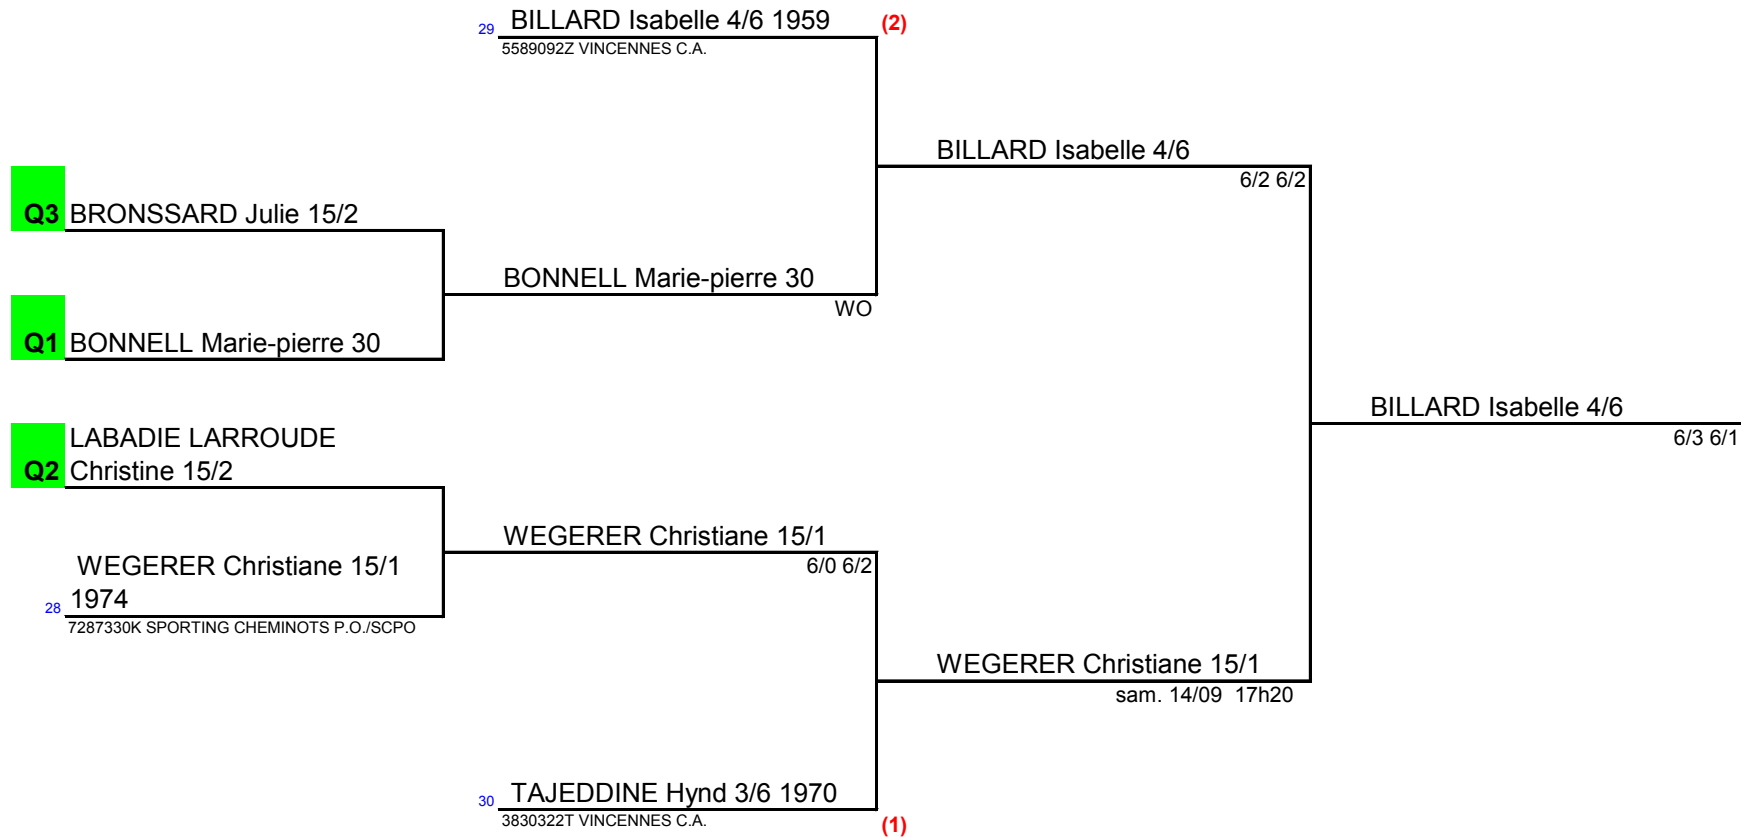

Q4

6/2 6/4

16 GALLOUX Philippe 30 1951

5800939T BOIS DE BOULOGNE ASC

(1)

<p>FEDOSSOVA Natalia 15/4 17 1959 9458226E HAUTS DE SEINE (ASTC)</p> <p>Q1 FRANCES Véronique 30</p>	<p>(2)</p> <p>FEDOSSOVA Natalia 15/4 Q1 7/5 3/6 6/4</p>
<p>DEZANDEZ Marie josée 15/4 18 1951 5685602B TC MAROLLES</p> <p>Q2 RENO Annick 30</p>	<p>(3)</p> <p>RENO Annick 30 Q2 6/3 6/1</p>
<p>COHEN TANUGI Véronique Q3 30/2</p> <p>BOUCROT Anne marie 15/5 19 1957 6094464S TC THIAIS BELLE EPINE</p>	<p>(4)</p> <p>BOUCROT Anne marie 15/5 Q3 6/3 6/1</p>
<p>Q4 BULL Martine 30</p> <p>DELCLAUX Isabelle 15/4 1968 20 4407827R COURBEVOIE ST</p>	<p>(1)</p> <p>DELCLAUX Isabelle 15/4 Q4 6/1 AB</p>

Simple Dames 45 : Tableau final