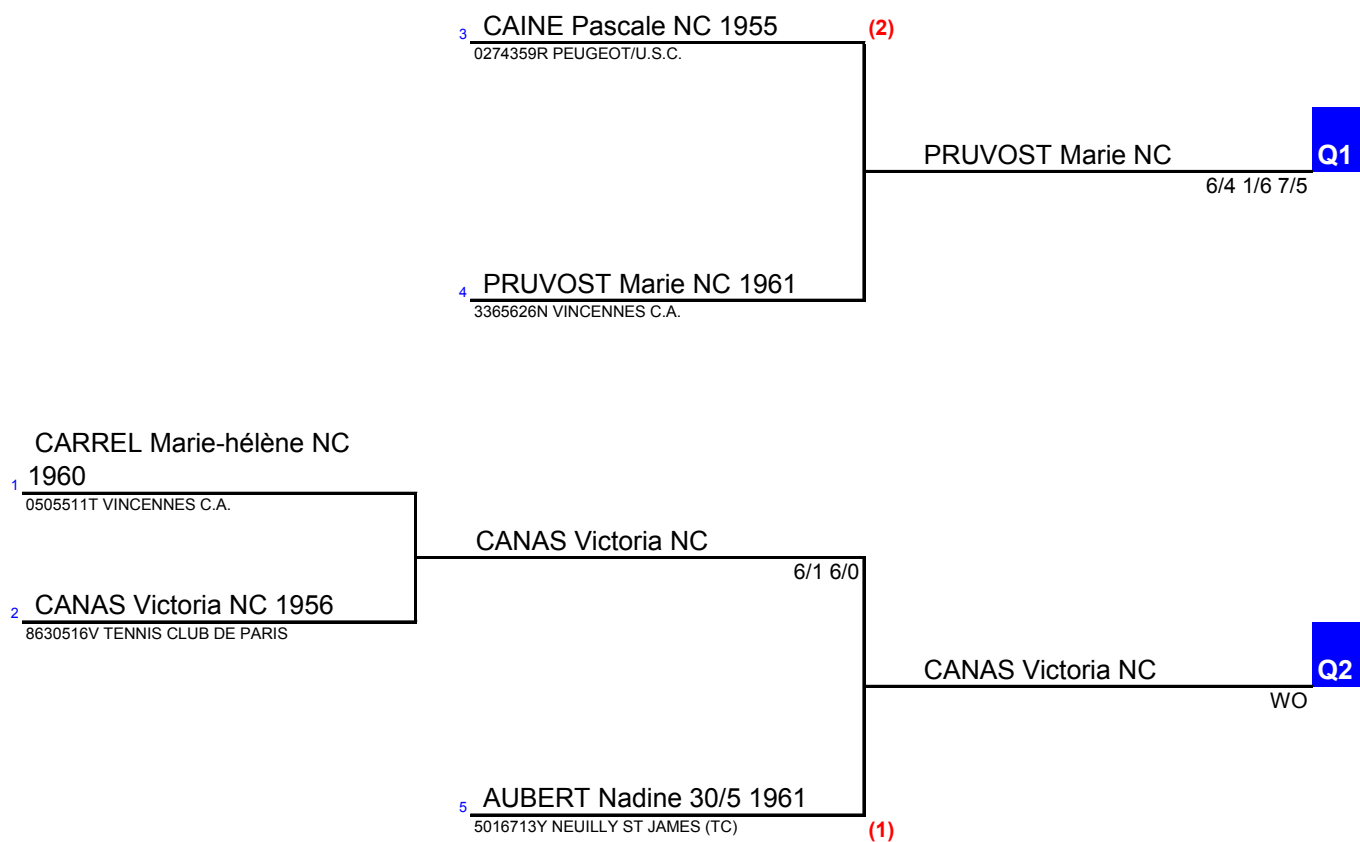

Q4

6/2 6/4

16 GALLOUX Philippe 30 1951

5800939T BOIS DE BOULOGNE ASC

(1)

<p>FEDOSSOVA Natalia 15/4 17 1959 9458226E HAUTS DE SEINE (ASTC)</p> <p>Q1 FRANCES Véronique 30</p>	<p>(2)</p> <p>FEDOSSOVA Natalia 15/4 Q1 7/5 3/6 6/4</p>
<p>DEZANDEZ Marie josée 15/4 18 1951 5685602B TC MAROLLES</p> <p>Q2 RENO Annick 30</p>	<p>(3)</p> <p>RENO Annick 30 Q2 6/3 6/1</p>
<p>COHEN TANUGI Véronique Q3 30/2</p> <p>BOUCROT Anne marie 15/5 19 1957 6094464S TC THIAIS BELLE EPINE</p>	<p>(4)</p> <p>BOUCROT Anne marie 15/5 Q3 6/3 6/1</p>
<p>Q4 BULL Martine 30</p> <p>DELCLAUX Isabelle 15/4 1968 20 4407827R COURBEVOIE ST</p>	<p>(1)</p> <p>DELCLAUX Isabelle 15/4 Q4 6/1 AB</p>

Simple Dames 45 : Tableau final