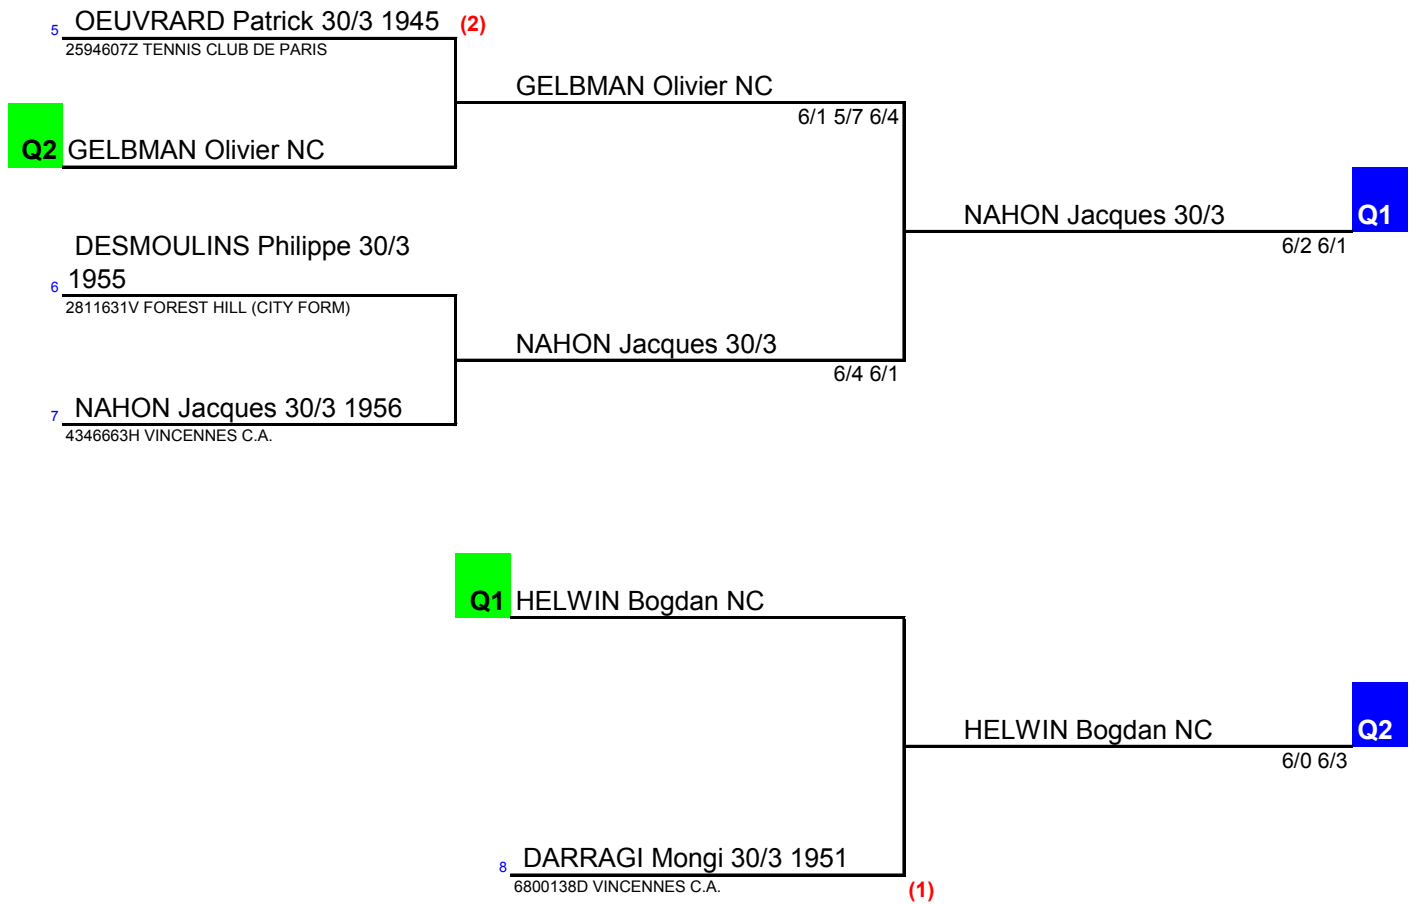

Simple Messieurs 45 : 30/4 à 30/3

Simple Messieurs 45 : 30/4 à 30/3

Simple Messieurs 45 : 15/3 à 15/2

11 THOMPSON Leslie 30 1949 (2)
5574394Y METRO TRANSPORTS/U.S.

NAHON Jacques 30/3

Q1

1/6 6/2 7/5

Q2 NAHON Jacques 30/3