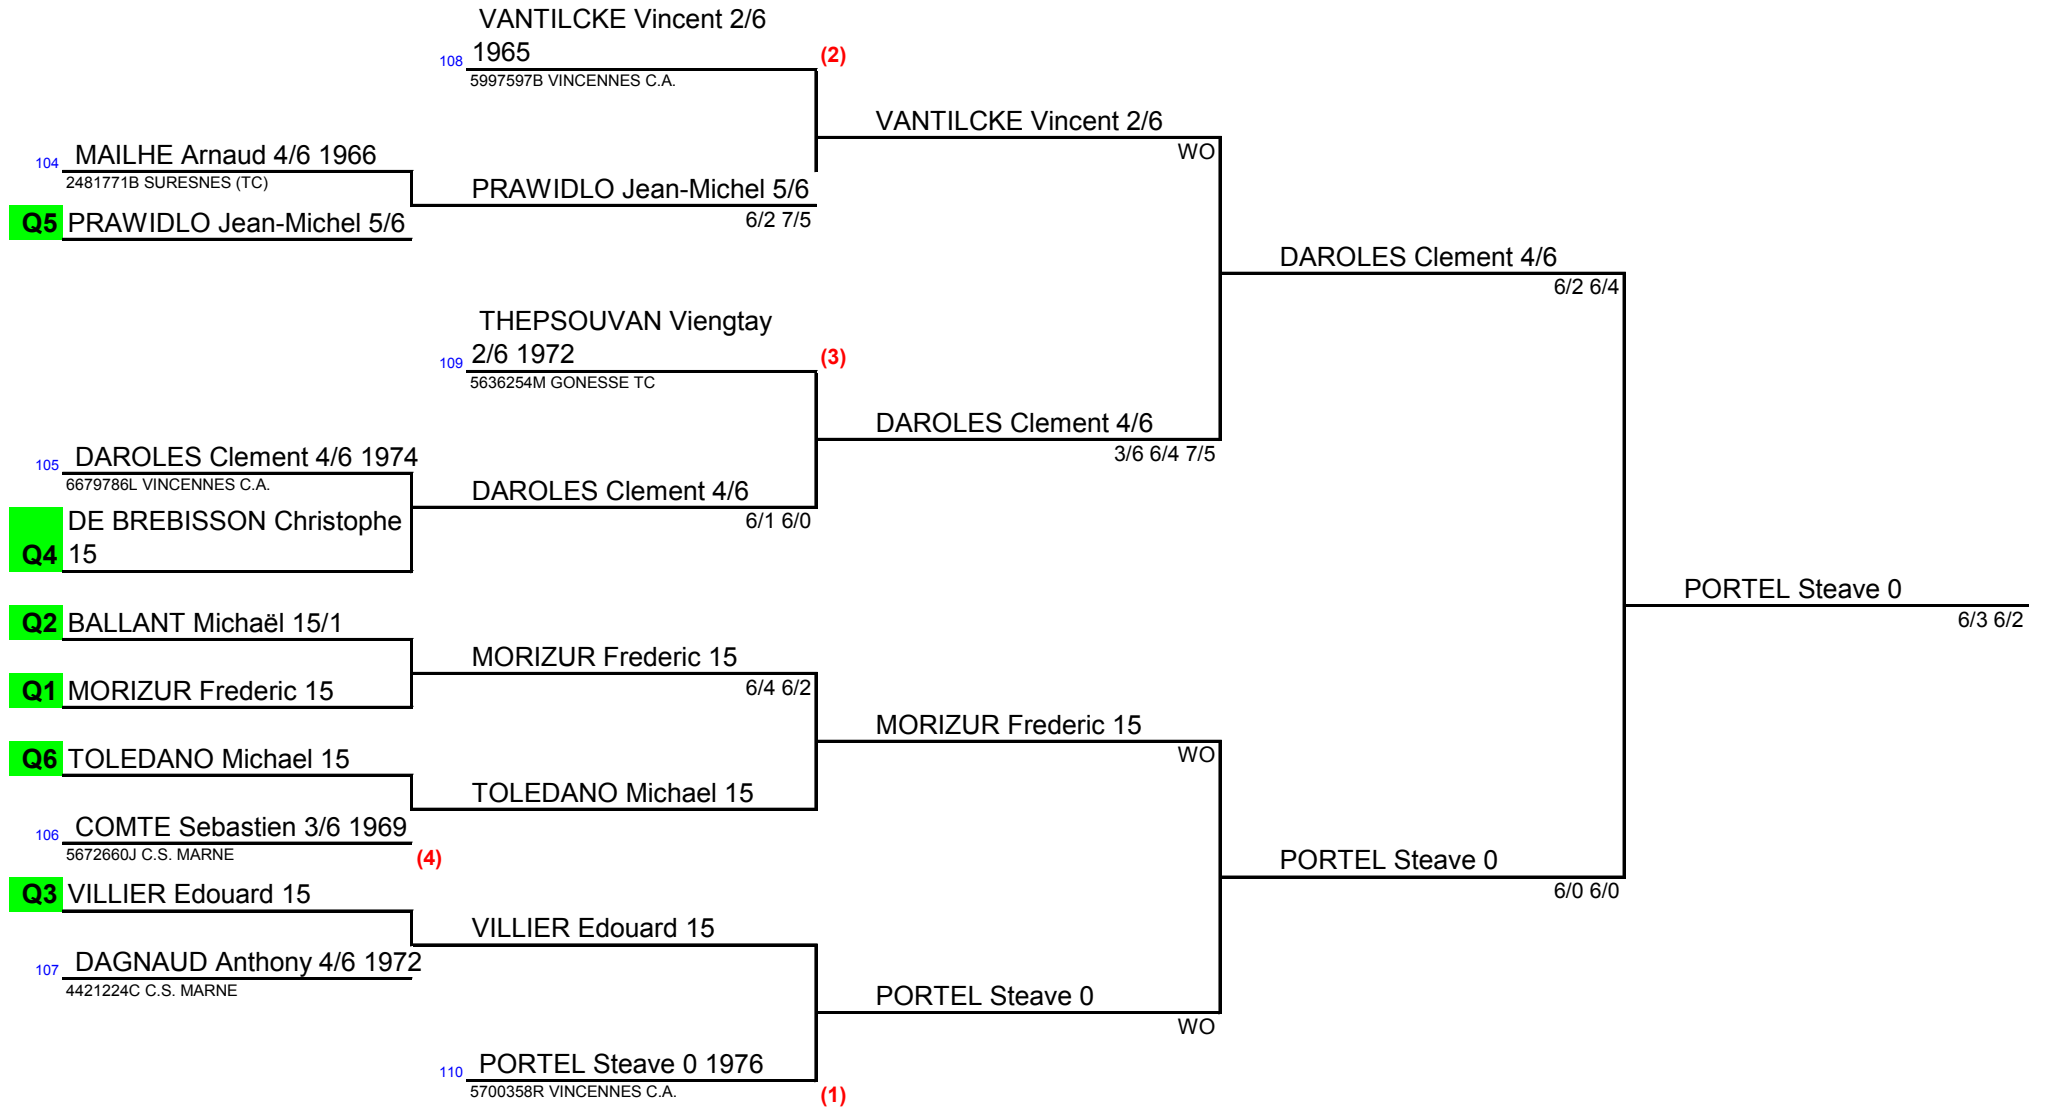

Simple Messieurs 35 : Tableau final

1	PEBERAY Pierre 30/5 1961 4095294F ALSACIENNE LORRAINE DE PARIS	(2)	PEBERAY Pierre 30/5	Q1
2	ROMERO Michel NC 1965 6290369G CLUB 75		6/2 6/1	
3	BUFFET Olivier 40 1968 6000204K PASSING CLUB	(3)	BUFFET Olivier 40	Q2
4	ROSSI Arnaud NC 1963 9802570S VINCENNES C.A.		4/6 6/4 7/6	
5	LEGLISE Patrick NC 1963 3962842L TC CACHAN		RAVETS Dominique 40	Q3
6	RAVETS Dominique 40 1961 2055482U PARIS JEAN BOUIN	(4)	6/2 6/3	
7	GUIMBAUD Francois NC 1960 9099574R T.C. XII BERCY		SEMENESCU Marius 30/5	Q4
8	SEMENESCU Marius 30/5 1968 4161699K MEAUX CS	(1)	6/0 6/4