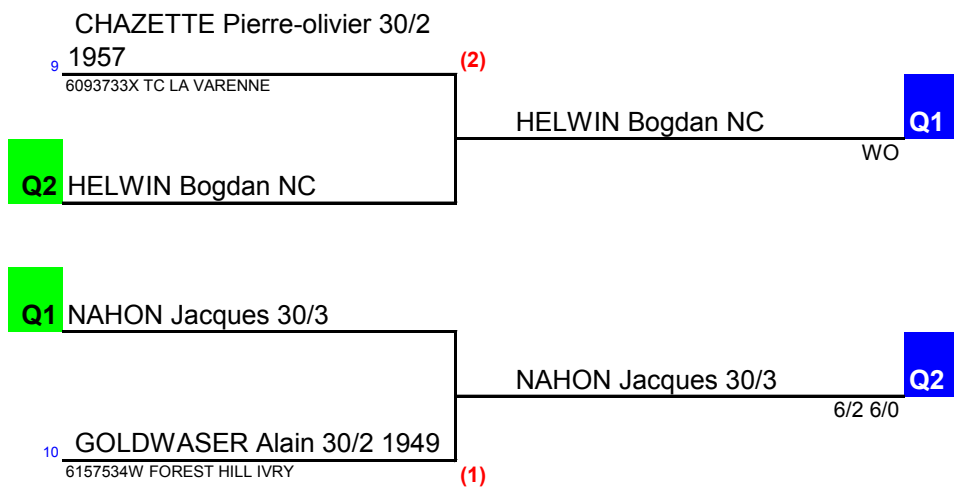

Simple Messieurs 45 : 30/4 à 30/3

Simple Messieurs 45 : 30/4 à 30/3

Simple Messieurs 45 : 15/3 à 15/2

11 THOMPSON Leslie 30 1949 (2)
5574394Y METRO TRANSPORTS/U.S.

NAHON Jacques 30/3

Q1

1/6 6/2 7/5

Q2 NAHON Jacques 30/3