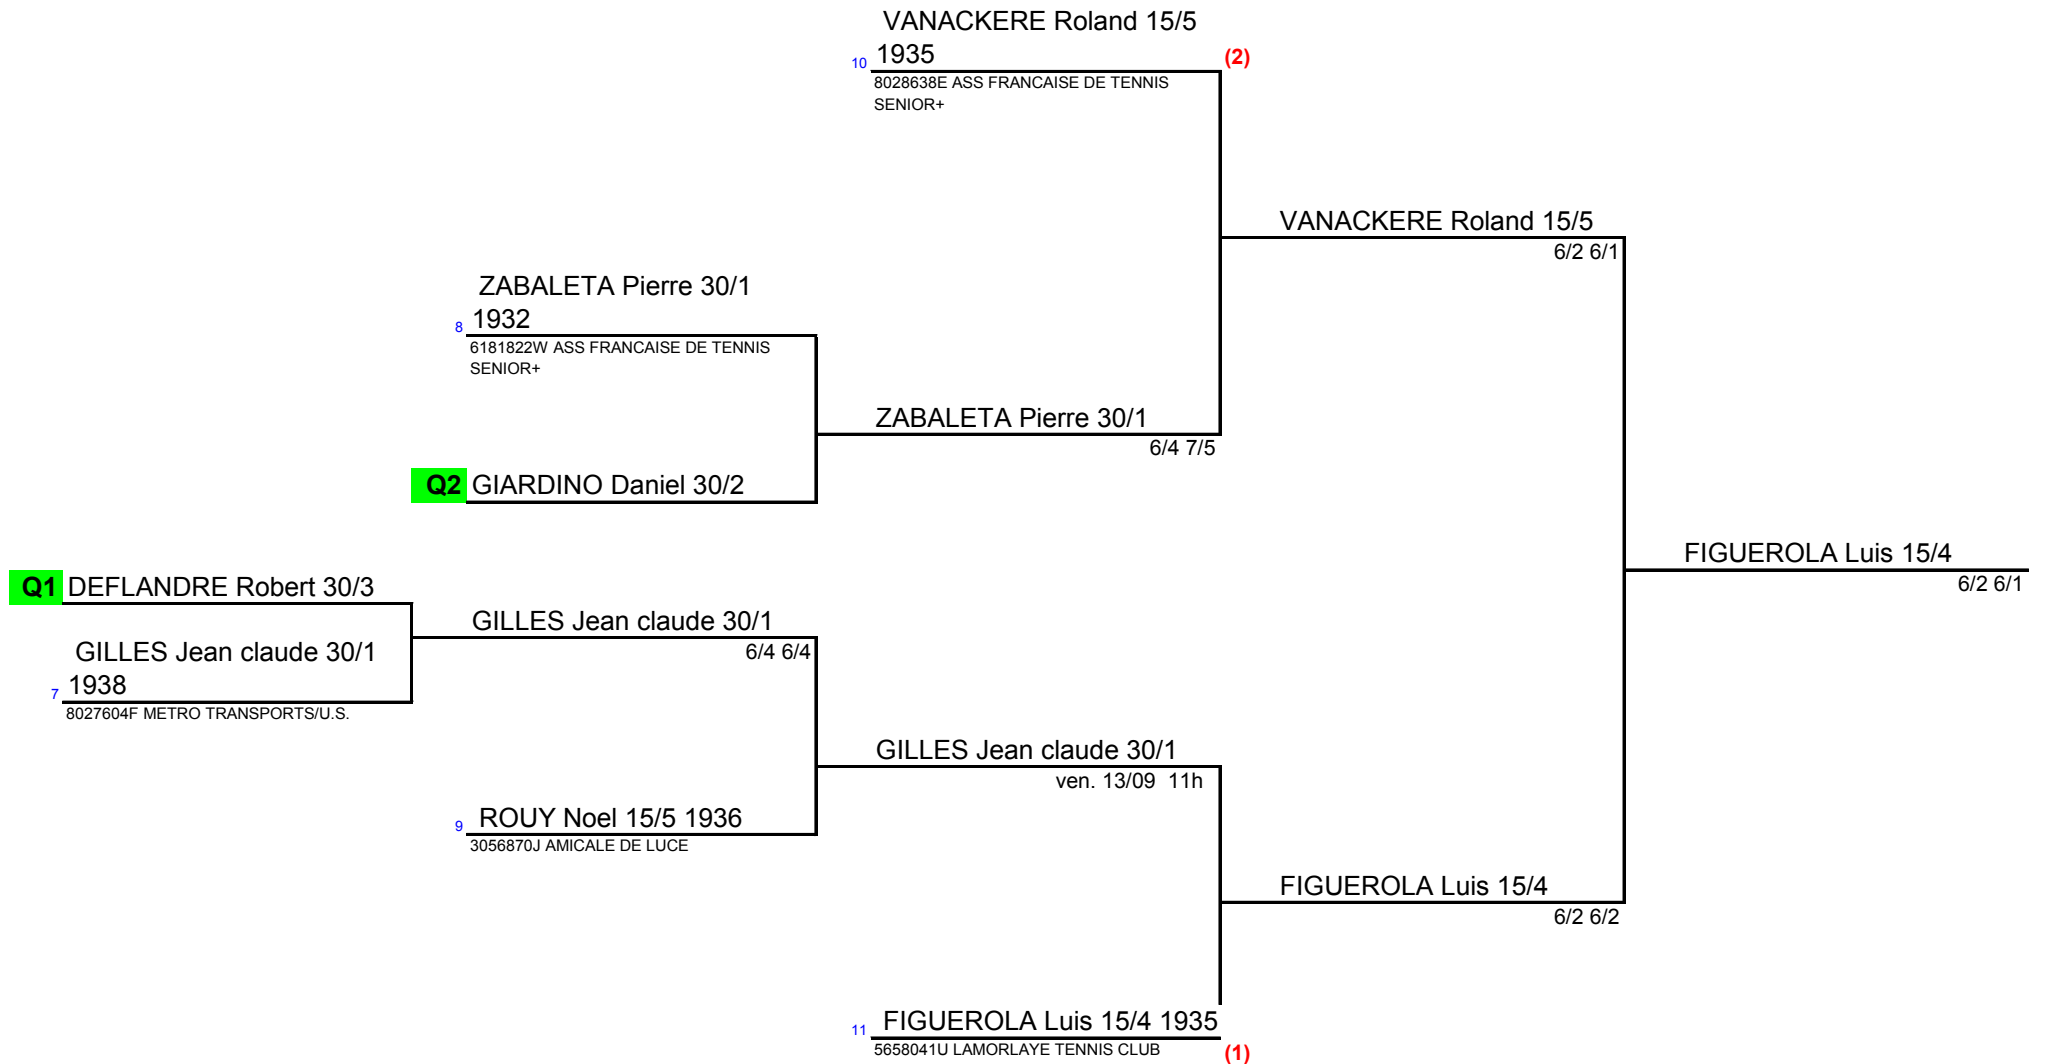

Q4

6/2 6/4

16 GALLOUX Philippe 30 1951

5800939T BOIS DE BOULOGNE ASC

(1)

<p>FEDOSSOVA Natalia 15/4 17 1959 9458226E HAUTS DE SEINE (ASTC)</p> <p>Q1 FRANCES Véronique 30</p>	<p>(2)</p> <p>FEDOSSOVA Natalia 15/4 Q1 7/5 3/6 6/4</p>
<p>DEZANDEZ Marie josée 15/4 18 1951 5685602B TC MAROLLES</p> <p>Q2 RENO Annick 30</p>	<p>(3)</p> <p>RENO Annick 30 Q2 6/3 6/1</p>
<p>COHEN TANUGI Véronique Q3 30/2</p> <p>BOUCROT Anne marie 15/5 19 1957 6094464S TC THIAIS BELLE EPINE</p>	<p>(4)</p> <p>BOUCROT Anne marie 15/5 Q3 6/3 6/1</p>
<p>Q4 BULL Martine 30</p> <p>DELCLAUX Isabelle 15/4 1968 20 4407827R COURBEVOIE ST</p>	<p>(1)</p> <p>DELCLAUX Isabelle 15/4 Q4 6/1 AB</p>

Simple Dames 45 : Tableau final