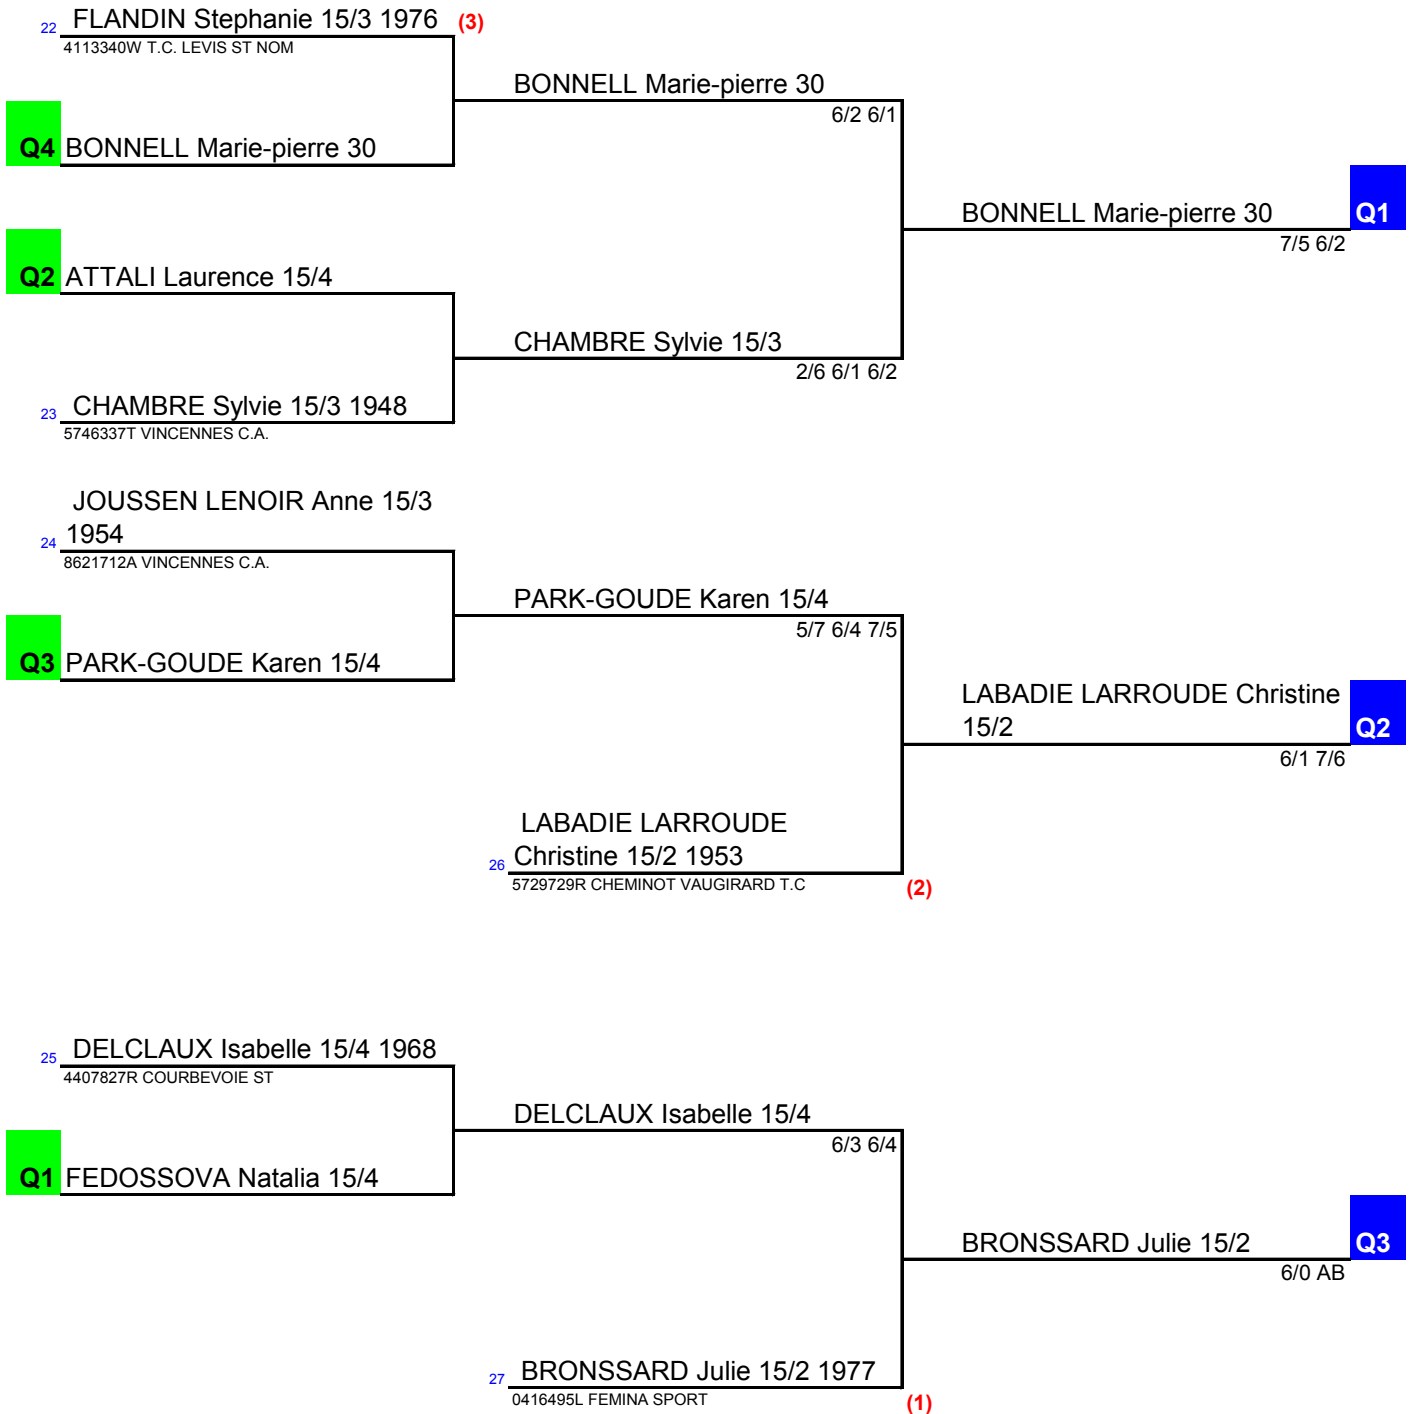

Q4

6/2 6/4

16 GALLOUX Philippe 30 1951

5800939T BOIS DE BOULOGNE ASC

(1)

<p>FEDOSSOVA Natalia 15/4 17 1959 9458226E HAUTS DE SEINE (ASTC)</p> <p>Q1 FRANCES Véronique 30</p>	<p>(2)</p> <p>FEDOSSOVA Natalia 15/4 Q1 7/5 3/6 6/4</p>
<p>DEZANDEZ Marie josée 15/4 18 1951 5685602B TC MAROLLES</p> <p>Q2 RENO Annick 30</p>	<p>(3)</p> <p>RENO Annick 30 Q2 6/3 6/1</p>
<p>COHEN TANUGI Véronique Q3 30/2</p> <p>BOUCROT Anne marie 15/5 19 1957 6094464S TC THIAIS BELLE EPINE</p>	<p>(4)</p> <p>BOUCROT Anne marie 15/5 Q3 6/3 6/1</p>
<p>Q4 BULL Martine 30</p> <p>DELCLAUX Isabelle 15/4 1968 20 4407827R COURBEVOIE ST</p>	<p>(1)</p> <p>DELCLAUX Isabelle 15/4 Q4 6/1 AB</p>