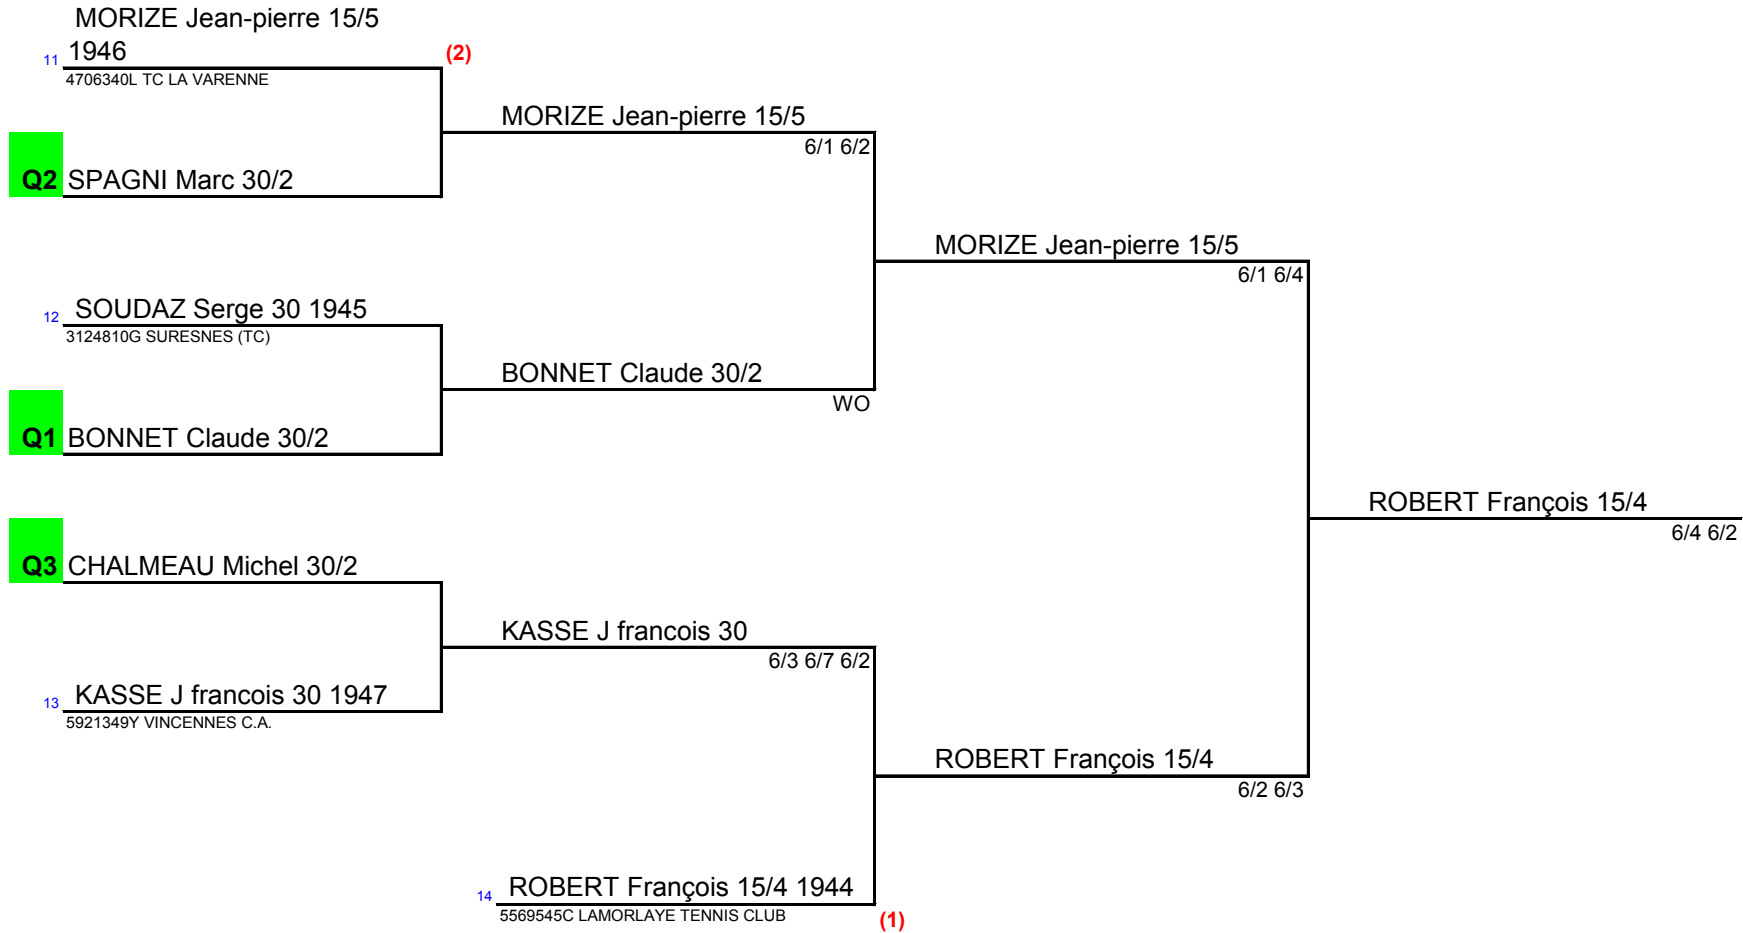

Q4

6/2 6/4

16 GALLOUX Philippe 30 1951

5800939T BOIS DE BOULOGNE ASC

(1)

<p>FEDOSSOVA Natalia 15/4 17 1959 9458226E HAUTS DE SEINE (ASTC)</p> <p>Q1 FRANCES Véronique 30</p>	<p>(2)</p> <p>FEDOSSOVA Natalia 15/4 Q1 7/5 3/6 6/4</p>
<p>DEZANDEZ Marie josée 15/4 18 1951 5685602B TC MAROLLES</p> <p>Q2 RENO Annick 30</p>	<p>(3)</p> <p>RENO Annick 30 Q2 6/3 6/1</p>
<p>COHEN TANUGI Véronique Q3 30/2</p> <p>BOUCROT Anne marie 15/5 19 1957 6094464S TC THIAIS BELLE EPINE</p>	<p>(4)</p> <p>BOUCROT Anne marie 15/5 Q3 6/3 6/1</p>
<p>Q4 BULL Martine 30</p> <p>DELCLAUX Isabelle 15/4 1968 20 4407827R COURBEVOIE ST</p>	<p>(1)</p> <p>DELCLAUX Isabelle 15/4 Q4 6/1 AB</p>

Simple Dames 45 : Tableau final