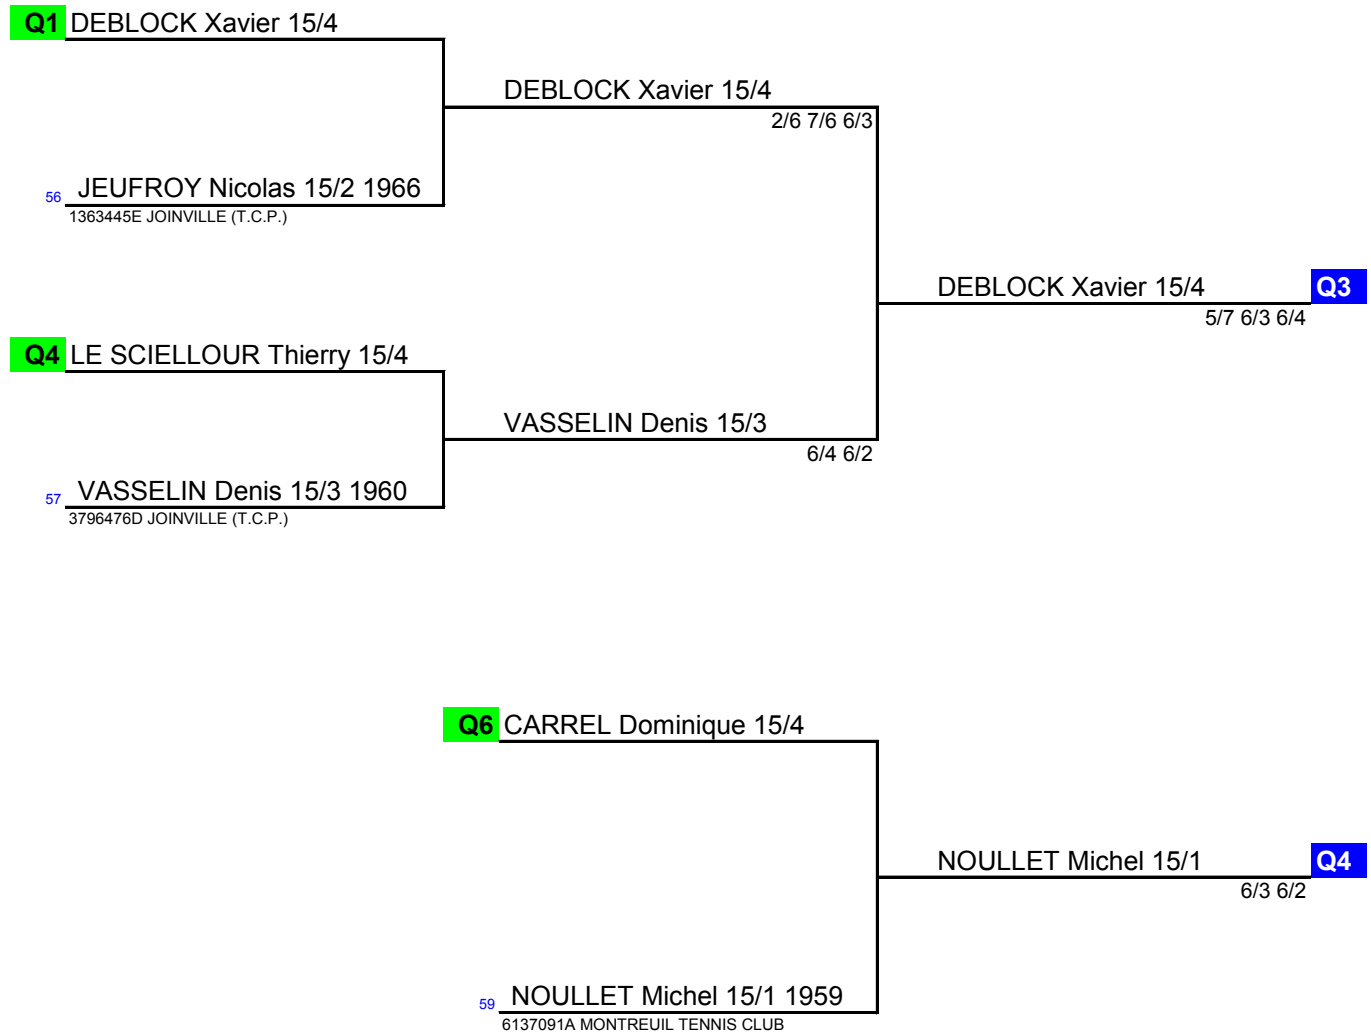

Simple Messieurs 45 : 30/4 à 30/3

Simple Messieurs 45 : 30/4 à 30/3

Simple Messieurs 45 : 15/3 à 15/2

11 THOMPSON Leslie 30 1949 (2)
5574394Y METRO TRANSPORTS/U.S.

NAHON Jacques 30/3

Q1

1/6 6/2 7/5

Q2 NAHON Jacques 30/3