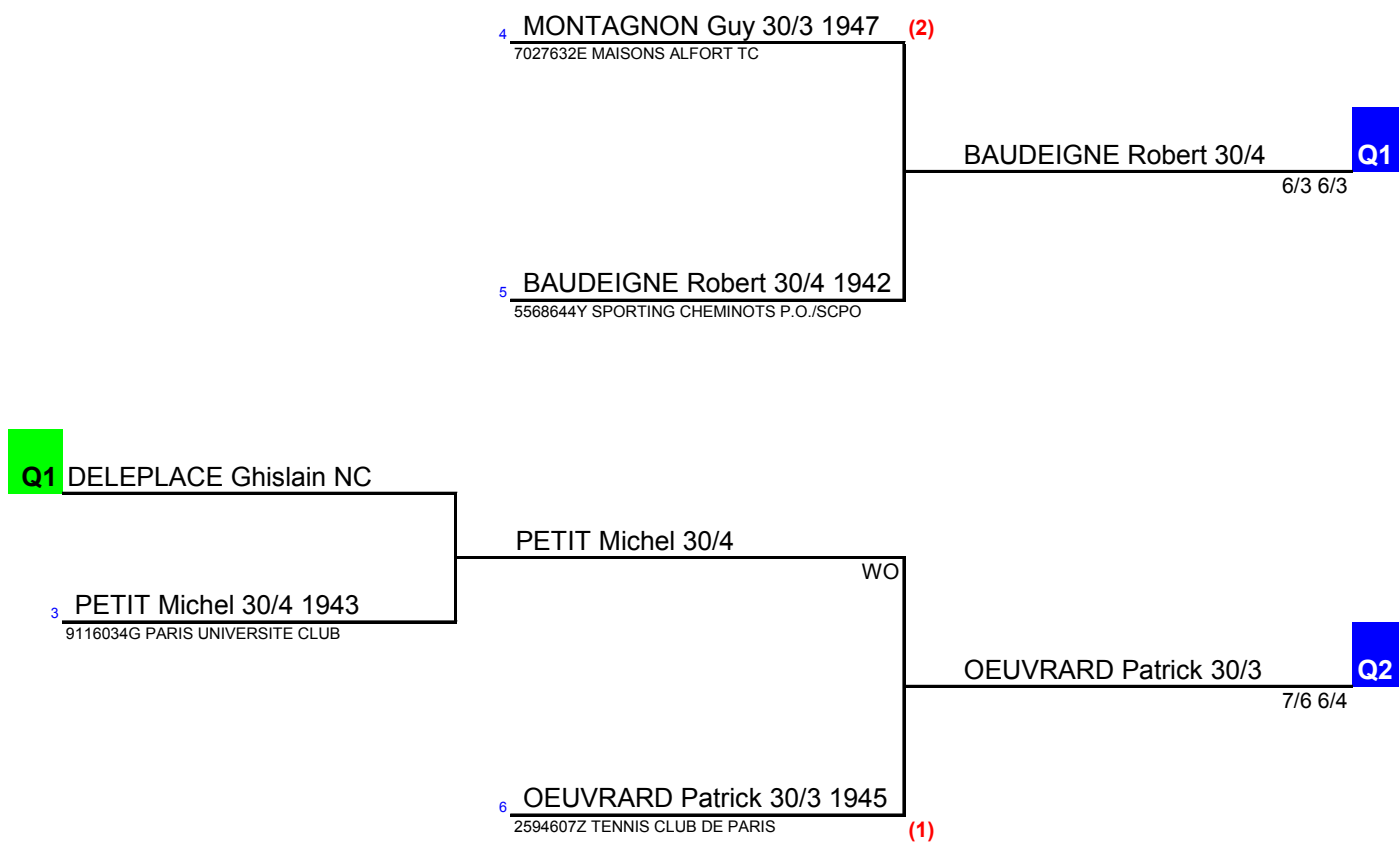

Q4

6/2 6/4

16 GALLOUX Philippe 30 1951

5800939T BOIS DE BOULOGNE ASC

(1)

<p>FEDOSSOVA Natalia 15/4 17 1959 9458226E HAUTS DE SEINE (ASTC)</p> <p>Q1 FRANCES Véronique 30</p>	<p>(2)</p> <p>FEDOSSOVA Natalia 15/4 Q1 7/5 3/6 6/4</p>
<p>DEZANDEZ Marie josée 15/4 18 1951 5685602B TC MAROLLES</p> <p>Q2 RENO Annick 30</p>	<p>(3)</p> <p>RENO Annick 30 Q2 6/3 6/1</p>
<p>COHEN TANUGI Véronique Q3 30/2</p> <p>BOUCROT Anne marie 15/5 19 1957 6094464S TC THIAIS BELLE EPINE</p>	<p>(4)</p> <p>BOUCROT Anne marie 15/5 Q3 6/3 6/1</p>
<p>Q4 BULL Martine 30</p> <p>DELCLAUX Isabelle 15/4 1968 20 4407827R COURBEVOIE ST</p>	<p>(1)</p> <p>DELCLAUX Isabelle 15/4 Q4 6/1 AB</p>

Simple Dames 45 : Tableau final