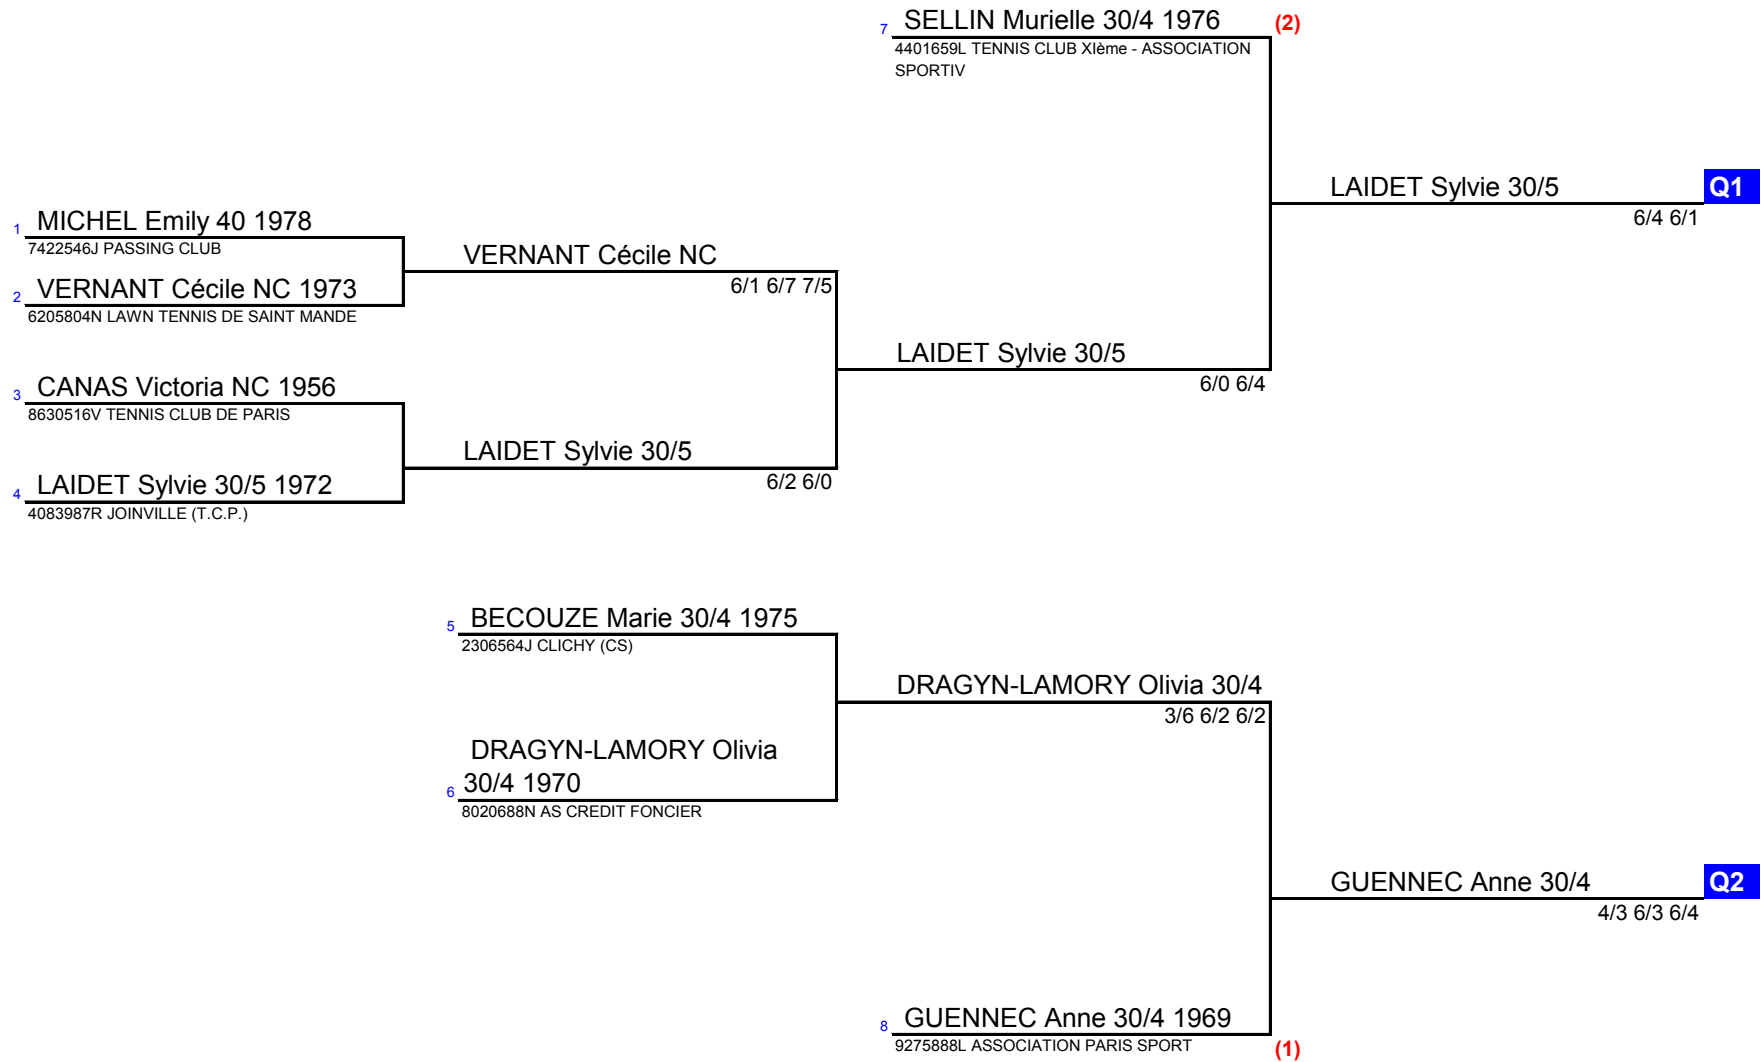

Q4

6/2 6/4

16 GALLOUX Philippe 30 1951

5800939T BOIS DE BOULOGNE ASC

(1)

<p>FEDOSSOVA Natalia 15/4 17 1959 9458226E HAUTS DE SEINE (ASTC)</p> <p>Q1 FRANCES Véronique 30</p>	<p>(2)</p> <p>FEDOSSOVA Natalia 15/4 Q1 7/5 3/6 6/4</p>
<p>DEZANDEZ Marie josée 15/4 18 1951 5685602B TC MAROLLES</p> <p>Q2 RENO Annick 30</p>	<p>(3)</p> <p>RENO Annick 30 Q2 6/3 6/1</p>
<p>COHEN TANUGI Véronique Q3 30/2</p> <p>BOUCROT Anne marie 15/5 19 1957 6094464S TC THIAIS BELLE EPINE</p>	<p>(4)</p> <p>BOUCROT Anne marie 15/5 Q3 6/3 6/1</p>
<p>Q4 BULL Martine 30</p> <p>DELCLAUX Isabelle 15/4 1968 20 4407827R COURBEVOIE ST</p>	<p>(1)</p> <p>DELCLAUX Isabelle 15/4 Q4 6/1 AB</p>

Simple Dames 45 : Tableau final