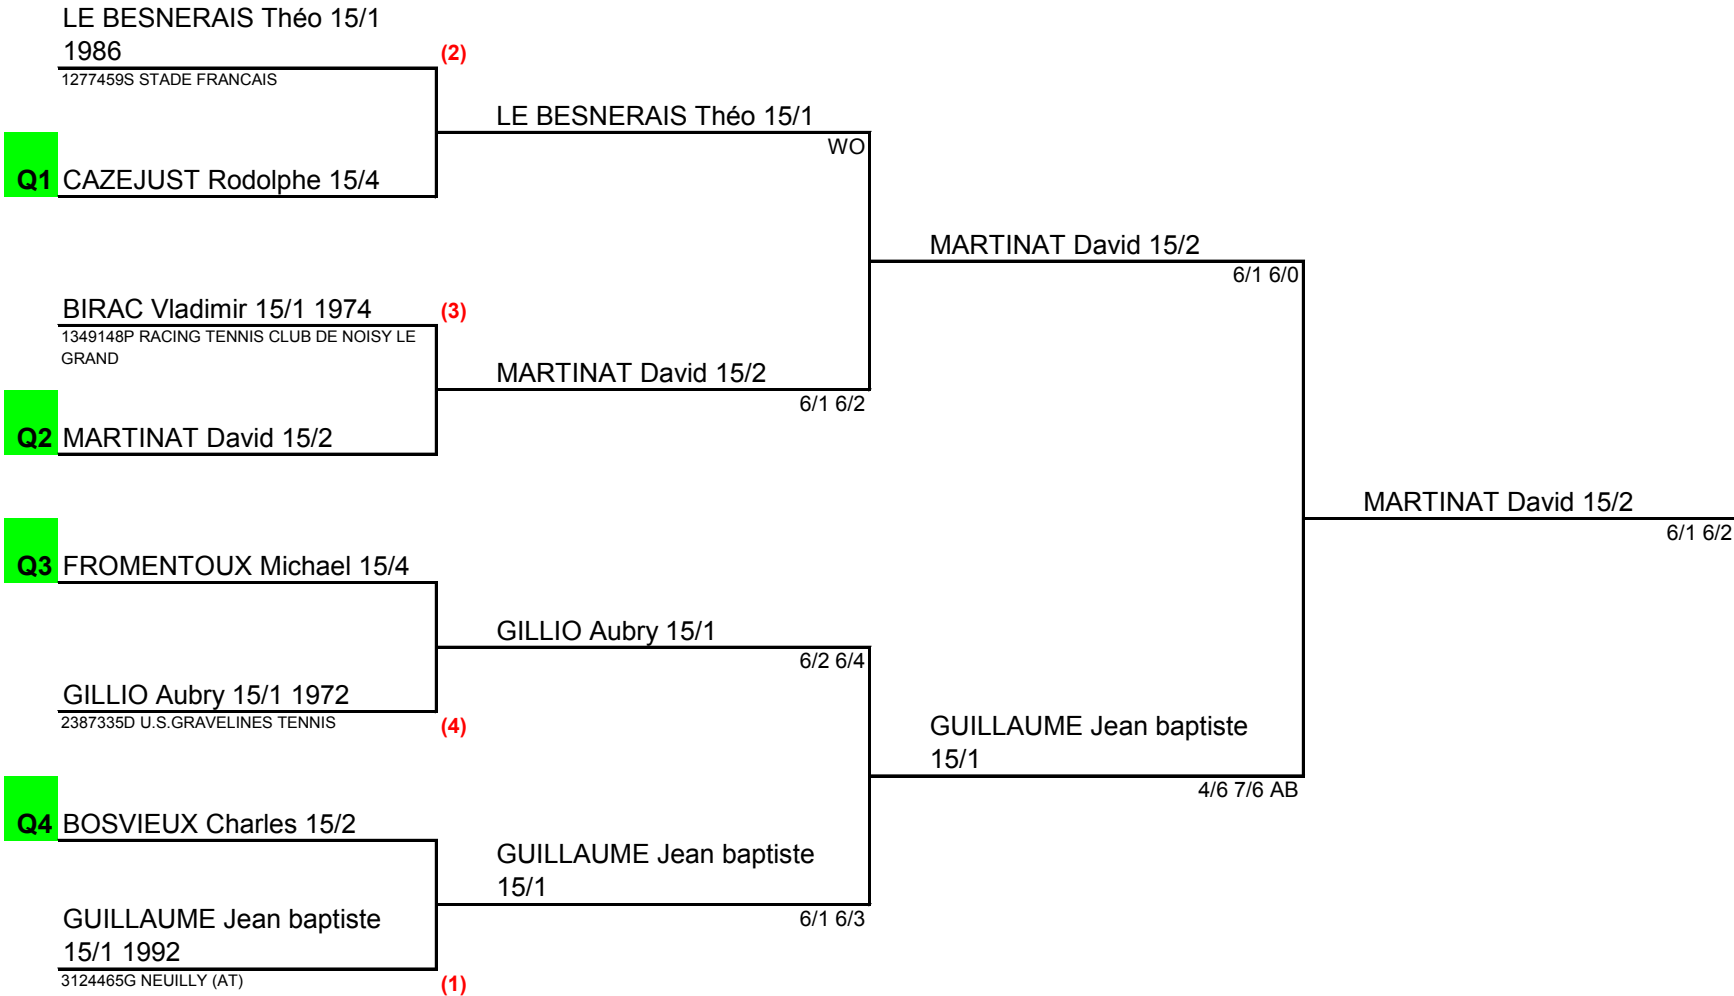

Q2 VASSILEV Victor 30/2	LEMIALE Léopold 30/1	Q1
LEMIALE Léopold 30/1 1981 7119696Z CLUB 75	WO	
	(6)	
Q1 KHEMIRA Samy NC	BREHAM Giovan-sanji 30/1	Q2
BREHAM Giovan-sanji 30/1 1994 9307284M TENNIS COMPETITION/CFD	7/6 6/1	
	(5)	
Q6 GIRIER Pierre 30/2	GIRIER Pierre 30/2	Q3
GOBLET Thomas 30/1 1993 4952752A TENNIS BADMINTON CLUB BIEVRE XIII	WO	
	(4)	
Q3 GORCE Gabriel 30/3	GORCE Gabriel 30/3	Q4
FILLOUX Charles 30/1 1980 5162158R TENNISPORT	sam. 08/06 12h20	
	(3)	
Q4 TROUDART Sebastien 30/2	DUVAL Charles 30/1	Q5
DUVAL Charles 30/1 1982 8757158Z ASSOCIATION SPORTIVE MAINE MONTP	WO	
	(2)	
Q5 ALVES Julien 30/2	BOULAUD Jerome 30/1	Q6
BOULAUD Jerome 30/1 1970 6786942K TENNIS CLUB Xième - ASSOCIATION SPORTIV	WO	
	(1)	

Q1 LEMIALE Léopold 30/1	REFUS DE PUBLICATION 30	Q1
REFUS DE PUBLICATION 30	1/6 7/5 6/2	
	(6)	
Q2 BREHAM Giovan-sanji 30/1	BREHAM Giovan-sanji 30/1	Q2
COLIN Clement 30 1987 5076029X TENNIS BADMINTON CLUB BIEVRE XIII	WO	
	(5)	
Q4 GORCE Gabriel 30/3	LASSALLE Antoine 30	Q3
LASSALLE Antoine 30 1970 5188682W TENNIS BADMINTON CLUB BIEVRE XIII	dim. 09/06 9h	
	(4)	
Q5 DUVAL Charles 30/1	PATERNOTTE Simon 30	Q4
PATERNOTTE Simon 30 1983 0316330L TENNIS BADMINTON CLUB BIEVRE XIII	6/3 6/0	
	(3)	
Q3 GIRIER Pierre 30/2	APIOU Pablo 30	Q5
APIOU Pablo 30 1988 4561249D TC FERRALS	7/5 6/4	
	(2)	
Q6 BOULAUD Jerome 30/1	EGLEM Olivier 30	Q6
EGLEM Olivier 30 1985 2520768P TENNIS CLUB DU 16EME	1/6 6/1 AB	
	(1)	