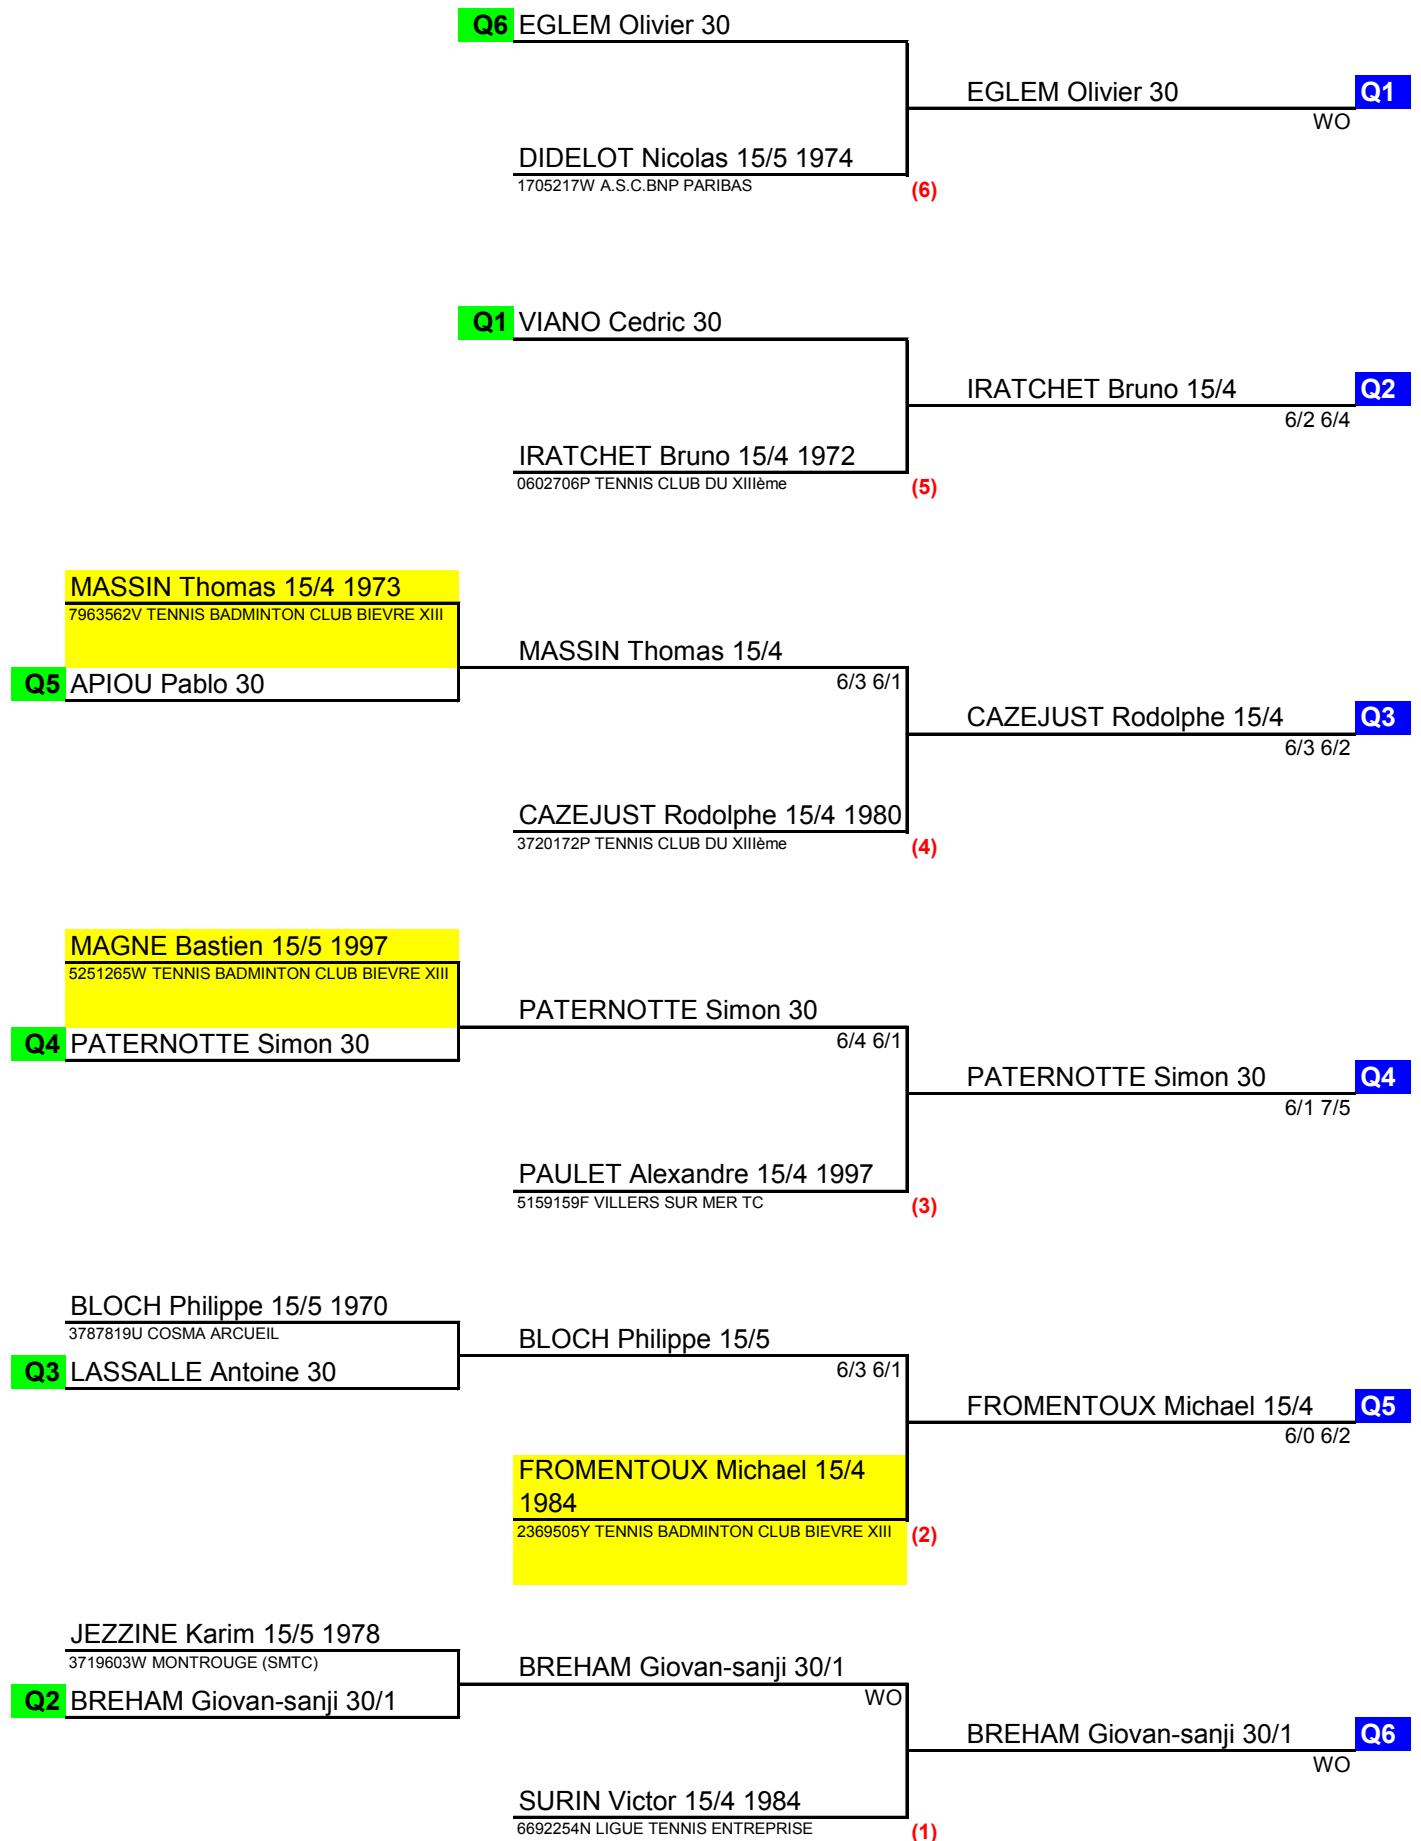

Q2 VASSILEV Victor 30/2	LEMIALE Léopold 30/1	Q1
LEMIALE Léopold 30/1 1981 7119696Z CLUB 75	WO	
	(6)	
Q1 KHEMIRA Samy NC	BREHAM Giovan-sanji 30/1	Q2
BREHAM Giovan-sanji 30/1 1994 9307284M TENNIS COMPETITION/CFD	7/6 6/1	
	(5)	
Q6 GIRIER Pierre 30/2	GIRIER Pierre 30/2	Q3
GOBLET Thomas 30/1 1993 4952752A TENNIS BADMINTON CLUB BIEVRE XIII	WO	
	(4)	
Q3 GORCE Gabriel 30/3	GORCE Gabriel 30/3	Q4
FILLOUX Charles 30/1 1980 5162158R TENNISPORT	sam. 08/06 12h20	
	(3)	
Q4 TROUDART Sebastien 30/2	DUVAL Charles 30/1	Q5
DUVAL Charles 30/1 1982 8757158Z ASSOCIATION SPORTIVE MAINE MONTP	WO	
	(2)	
Q5 ALVES Julien 30/2	BOULAUD Jerome 30/1	Q6
BOULAUD Jerome 30/1 1970 6786942K TENNIS CLUB Xième - ASSOCIATION SPORTIV	WO	
	(1)	

Q1 LEMIALE Léopold 30/1	REFUS DE PUBLICATION 30	Q1
REFUS DE PUBLICATION 30	1/6 7/5 6/2	
	(6)	
Q2 BREHAM Giovan-sanji 30/1	BREHAM Giovan-sanji 30/1	Q2
COLIN Clement 30 1987 5076029X TENNIS BADMINTON CLUB BIEVRE XIII	WO	
	(5)	
Q4 GORCE Gabriel 30/3	LASSALLE Antoine 30	Q3
LASSALLE Antoine 30 1970 5188682W TENNIS BADMINTON CLUB BIEVRE XIII	dim. 09/06 9h	
	(4)	
Q5 DUVAL Charles 30/1	PATERNOTTE Simon 30	Q4
PATERNOTTE Simon 30 1983 0316330L TENNIS BADMINTON CLUB BIEVRE XIII	6/3 6/0	
	(3)	
Q3 GIRIER Pierre 30/2	APIOU Pablo 30	Q5
APIOU Pablo 30 1988 4561249D TC FERRALS	7/5 6/4	
	(2)	
Q6 BOULAUD Jerome 30/1	EGLEM Olivier 30	Q6
EGLEM Olivier 30 1985 2520768P TENNIS CLUB DU 16EME	1/6 6/1 AB	
	(1)	