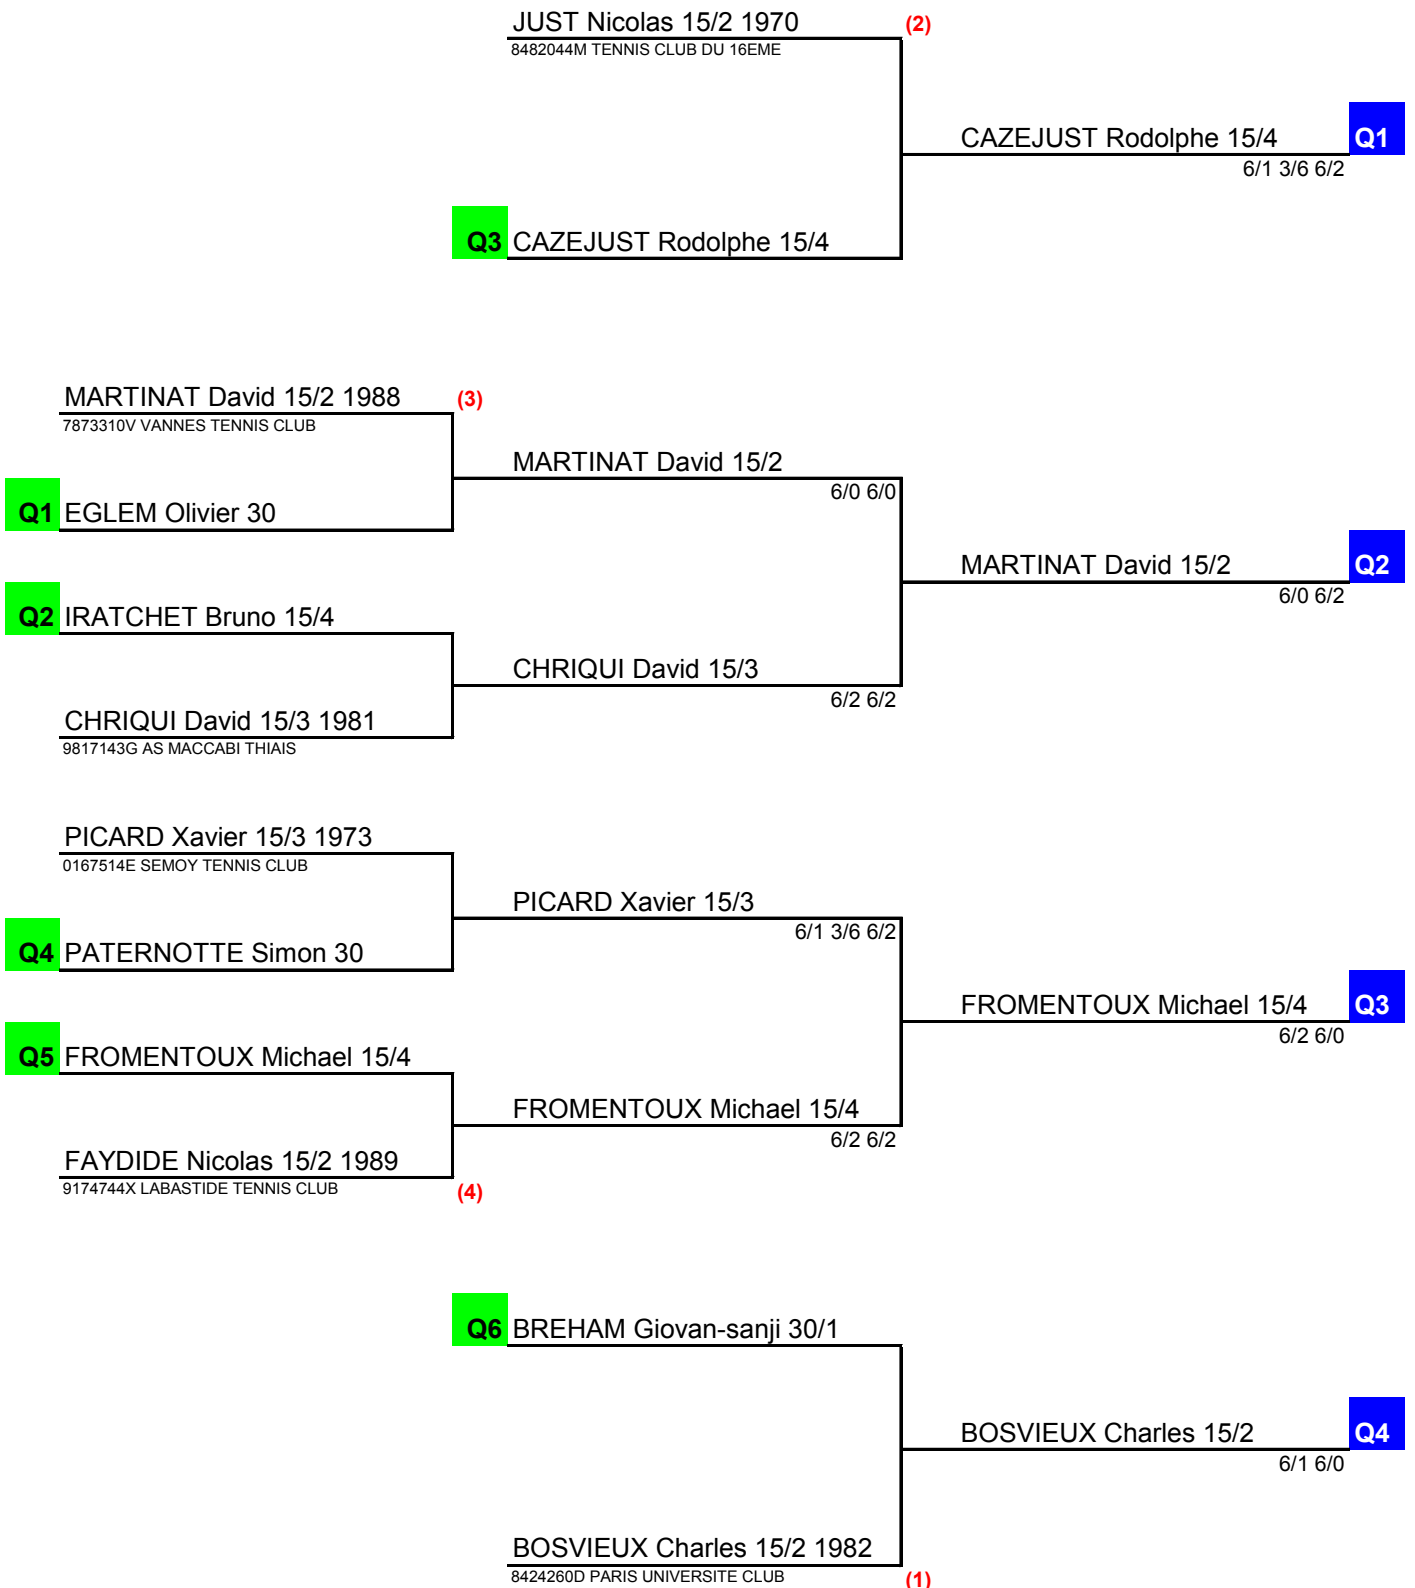

Q2 VASSILEV Victor 30/2	LEMIALE Léopold 30/1	Q1
LEMIALE Léopold 30/1 1981 7119696Z CLUB 75	WO	
	(6)	
Q1 KHEMIRA Samy NC	BREHAM Giovan-sanji 30/1	Q2
BREHAM Giovan-sanji 30/1 1994 9307284M TENNIS COMPETITION/CFD	7/6 6/1	
	(5)	
Q6 GIRIER Pierre 30/2	GIRIER Pierre 30/2	Q3
GOBLET Thomas 30/1 1993 4952752A TENNIS BADMINTON CLUB BIEVRE XIII	WO	
	(4)	
Q3 GORCE Gabriel 30/3	GORCE Gabriel 30/3	Q4
FILLOUX Charles 30/1 1980 5162158R TENNISPORT	sam. 08/06 12h20	
	(3)	
Q4 TROUDART Sebastien 30/2	DUVAL Charles 30/1	Q5
DUVAL Charles 30/1 1982 8757158Z ASSOCIATION SPORTIVE MAINE MONTP	WO	
	(2)	
Q5 ALVES Julien 30/2	BOULAUD Jerome 30/1	Q6
BOULAUD Jerome 30/1 1970 6786942K TENNIS CLUB Xième - ASSOCIATION SPORTIV	WO	
	(1)	

Q1 LEMIALE Léopold 30/1	REFUS DE PUBLICATION 30	Q1
REFUS DE PUBLICATION 30	1/6 7/5 6/2	
	(6)	
Q2 BREHAM Giovan-sanji 30/1	BREHAM Giovan-sanji 30/1	Q2
COLIN Clement 30 1987 5076029X TENNIS BADMINTON CLUB BIEVRE XIII	WO	
	(5)	
Q4 GORCE Gabriel 30/3	LASSALLE Antoine 30	Q3
LASSALLE Antoine 30 1970 5188682W TENNIS BADMINTON CLUB BIEVRE XIII	dim. 09/06 9h	
	(4)	
Q5 DUVAL Charles 30/1	PATERNOTTE Simon 30	Q4
PATERNOTTE Simon 30 1983 0316330L TENNIS BADMINTON CLUB BIEVRE XIII	6/3 6/0	
	(3)	
Q3 GIRIER Pierre 30/2	APIOU Pablo 30	Q5
APIOU Pablo 30 1988 4561249D TC FERRALS	7/5 6/4	
	(2)	
Q6 BOULAUD Jerome 30/1	EGLEM Olivier 30	Q6
EGLEM Olivier 30 1985 2520768P TENNIS CLUB DU 16EME	1/6 6/1 AB	
	(1)	