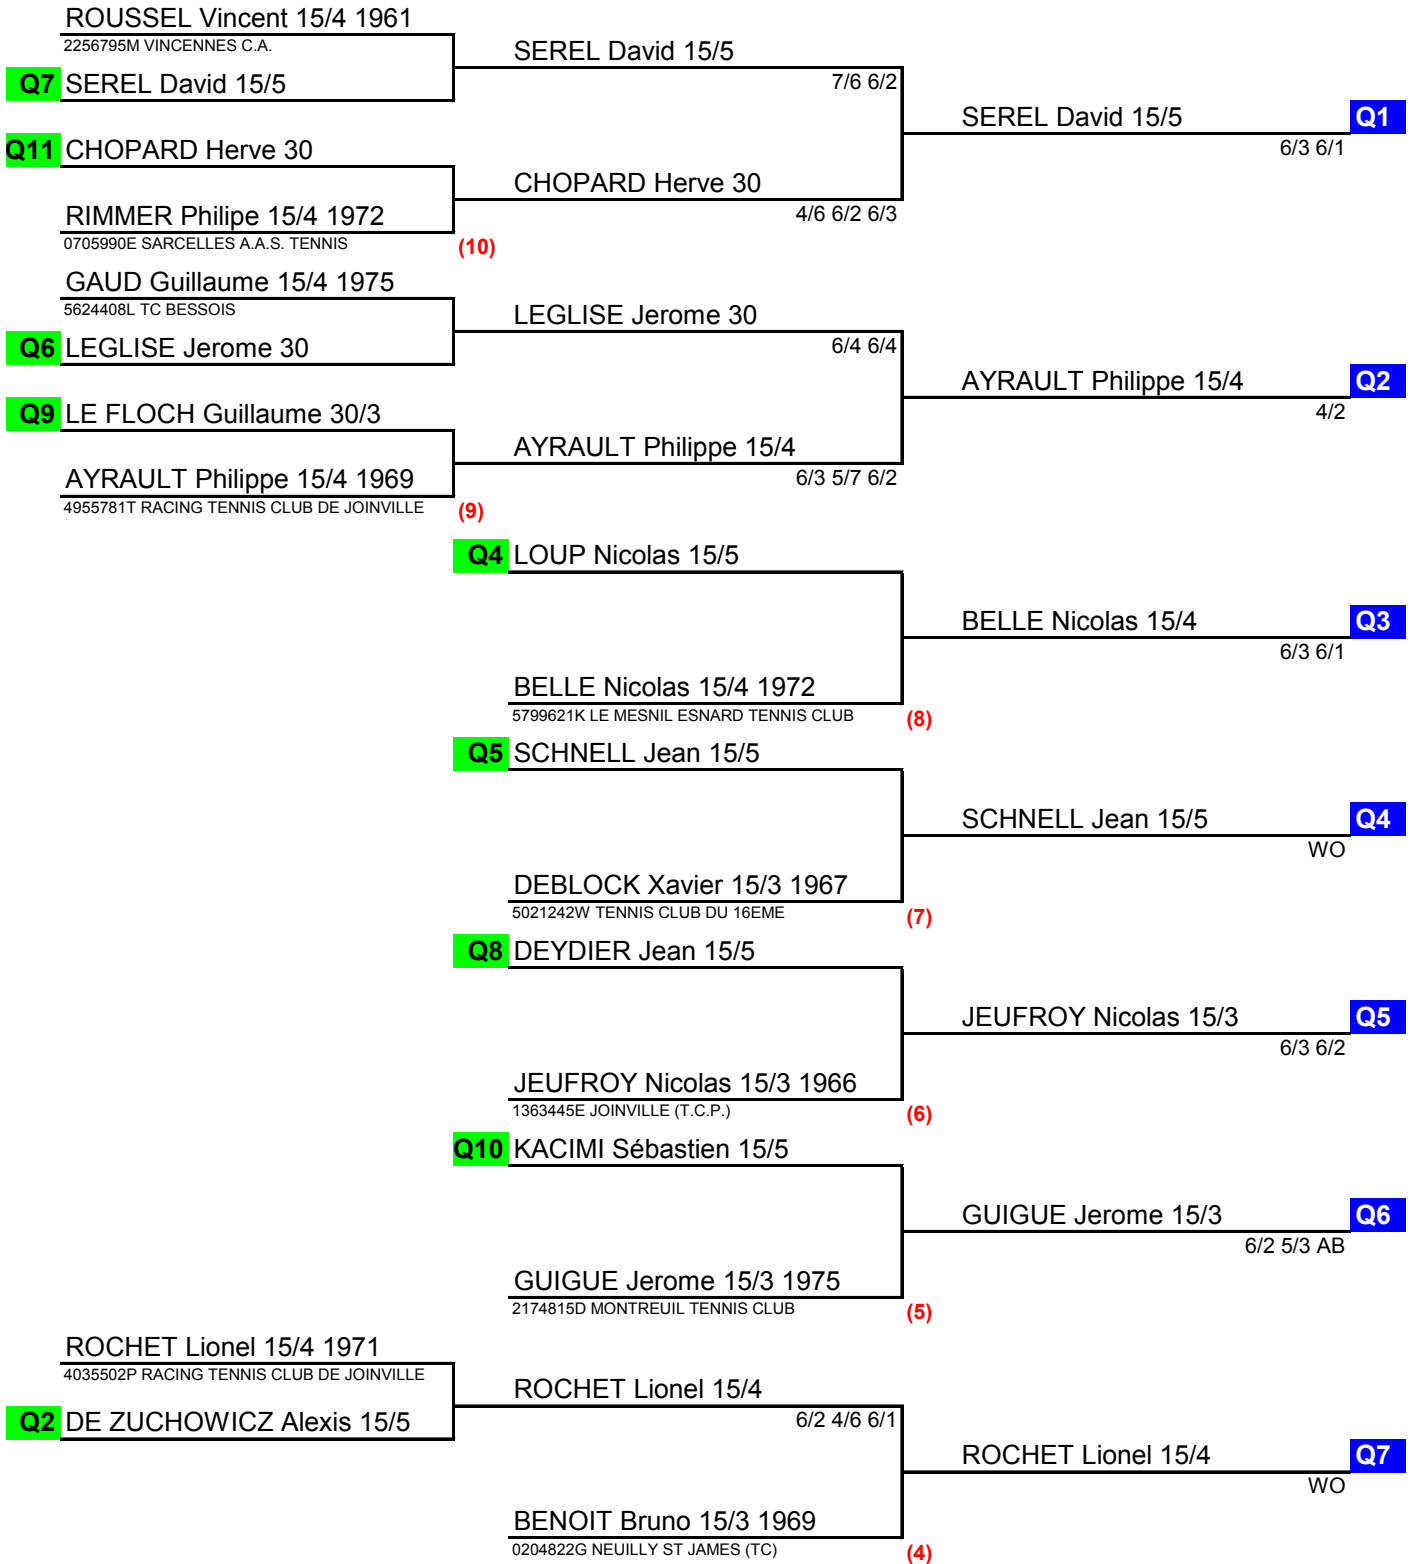

DUMONT Alfred 15/5 1974 5950532U ASPTT PARIS IDF	CHAUMET Sebastien 15/5 6/3 6/2	Q1
CHAUMET Sebastien 15/5 1974 4793161G RACING TENNIS CLUB DE JOINVILLE	(12)	
Q1 RAYNAUD Christophe 30	DE ZUCHOWICZ Alexis 15/5 6/2 6/3	Q2
DE ZUCHOWICZ Alexis 15/5 1978 2377544L BOULOGNE BILLANCOURT (TC)	(11)	
Q2 GADANI Gabriel 30	GADANI Gabriel 30 6/4 7/6	Q3
GOLDMAN Jacob 15/5 1953 4957956G JOINVILLE (T.C.P.)	(10)	
Q8 TAURAND Justin 30/1	LOUP Nicolas 15/5 6/0 4/6 6/1	Q4
LOUP Nicolas 15/5 1972 3472486R T.C. XII BERCY	(9)	
Q7 BARRET Benjamin 30/1	SCHNELL Jean 15/5 6/3 6/1	Q5
SCHNELL Jean 15/5 1975 4032985D ASSOCIATION SPORTIVE ET CULTURELLE DEXI	(8)	
Q4 LEGLISE Jerome 30	LEGLISE Jerome 30 WO	Q6
FUSCO Lionel 15/5 1974 8457159N VINCENNES C.A.	(7)	
Q6 BERGER David 30/2	SEREL David 15/5 6/3 6/2	Q7
SEREL David 15/5 1977 0355275T TC COURNEUVIEN	(6)	
Q5 ROCHE Maxime 30/5	DEYDIER Jean 15/5 6/2 6/2	Q8
DEYDIER Jean 15/5 1965 0618569G TC NOGENT	(5)	
Q3 LE FLOCH Guillaume 30/3	LE FLOCH Guillaume 30/3 WO	Q9
BONNEFILLE Franck 15/5 1974 0216365D T.C. ELANCOURT	(4)	
Q10 BLOCH Philippe 30	KACIMI Sébastien 15/5 WO	Q10
KACIMI Sébastien 15/5 1974 0454603H CT DU PLESSIS TREVISE	(3)	
Q11 CHOPARD Herve 30	CHOPARD Herve 30 3/6 6/3 7/5	Q11
LALATONNE Yoann 15/5 1975 1946292J LA CAMILLIENNE SPORTS 12EME	(2)	
Q9 BOBINEAU Ludovic 30/1	PERROT François 15/5 WO	Q12
PERROT François 15/5 1965 5654693E ASPTT PARIS IDF	(1)	