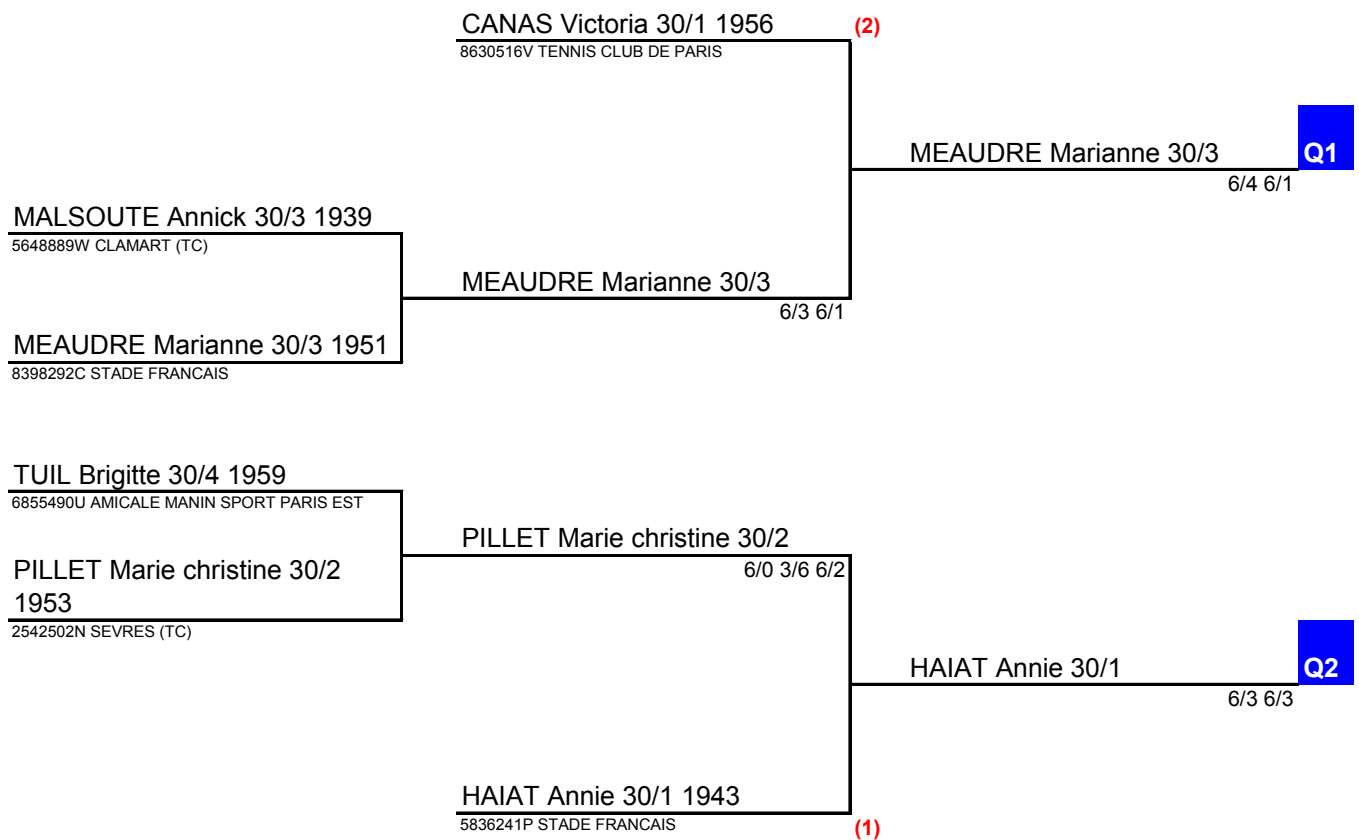

Q2 ROUQUIE Magali 30/5

PRUVOST Marie 30/2

Q3

6/1 6/2

PRUVOST Marie 30/2 1961

3365626N VINCENNES C.A.

(1)

FEDOSSOVA Natalia 15/5 1959 (2) 1178788R AQUABOULEVARD DE PARIS	FEDOSSOVA Natalia 15/5 6/0 6/1	Q1
Q1 MEAUDRE Marianne 30/3		