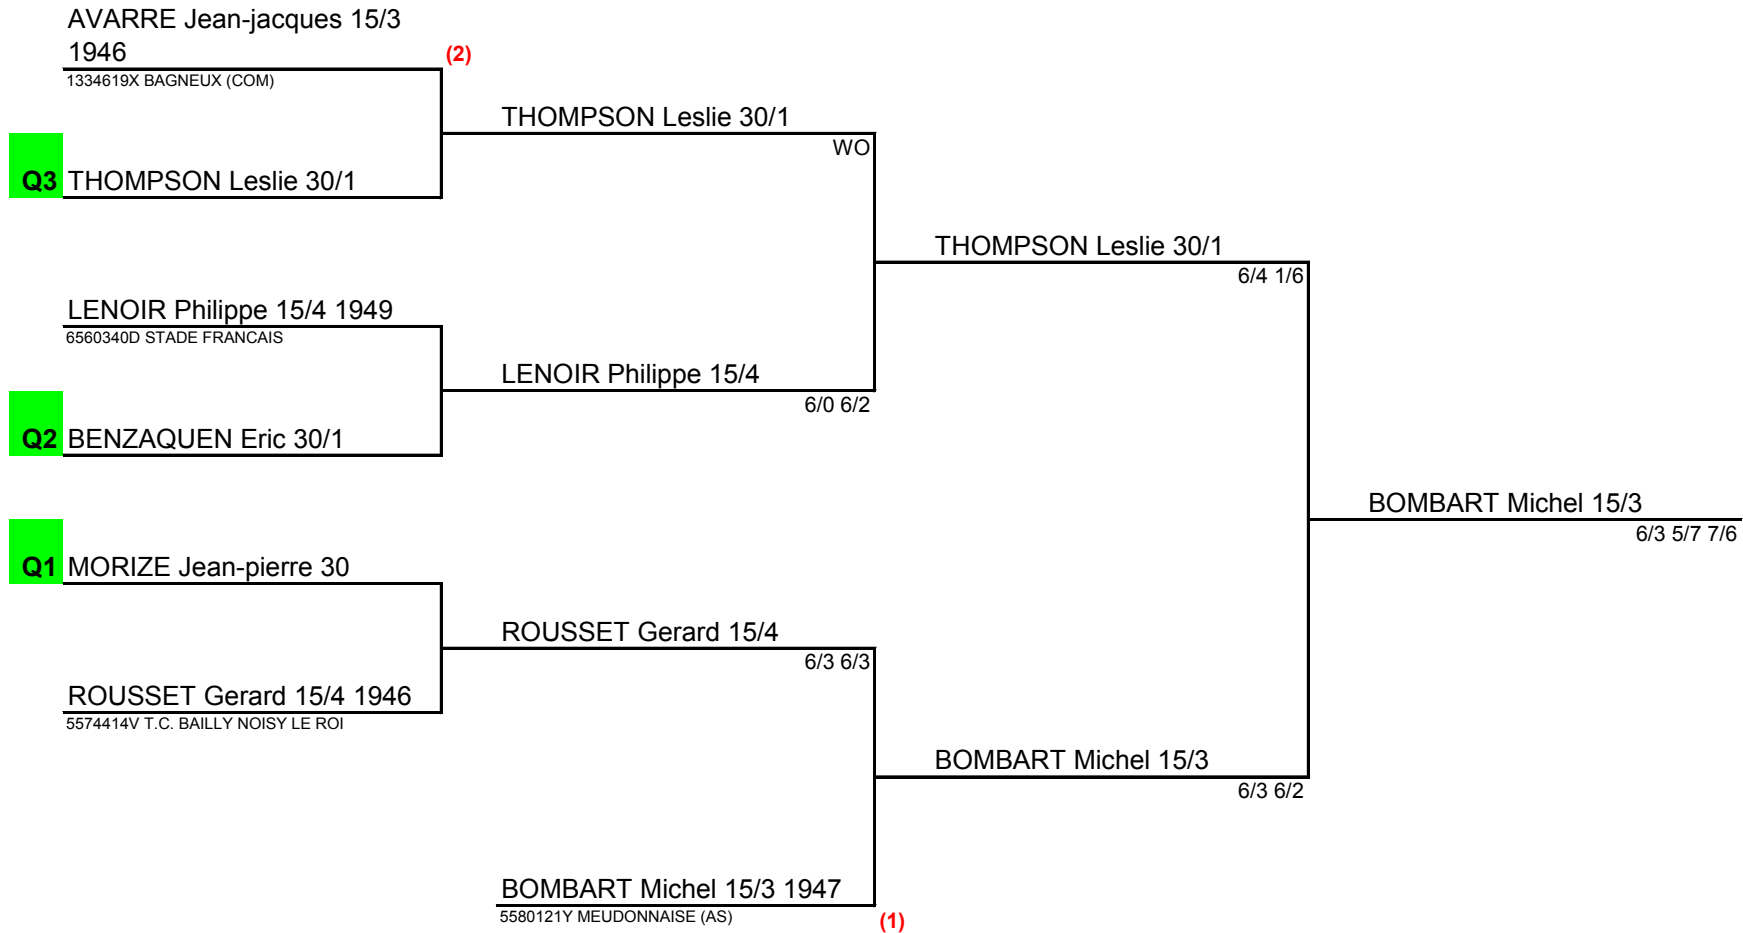

CONAN Michel 40

Q3

6/1 7/5

**PRIEUR-CHARVET Pascal 30/5
1959**

5635267P VINCENNES C.A.

(1)

Q1	CAHEN Sebastien 30/1 1959 1875388P PARIS JEAN BOUIN	(2)	CAHEN Sebastien 30/1 7/6 6/1	Q1
Q4	POGGIOLI Philippe 30/2 1958 5614079J STADE FRANCAIS	(3)	POGGIOLI Philippe 30/2 6/2 6/0	Q2
Q2	CHAZETTE Pierre-olivier 30/3 GOLDWASER Alain 30/2 1949 6157534W MONTREUIL TENNIS CLUB	(4)	CHAZETTE Pierre-olivier 30/3 6/3 6/2	Q3
Q3	CHAUFFOUR Pierre 30/4 NAHON Jacques 30/1 1956 4346663H VINCENNES C.A.	(1)	NAHON Jacques 30/1 6/0 6/2	Q4