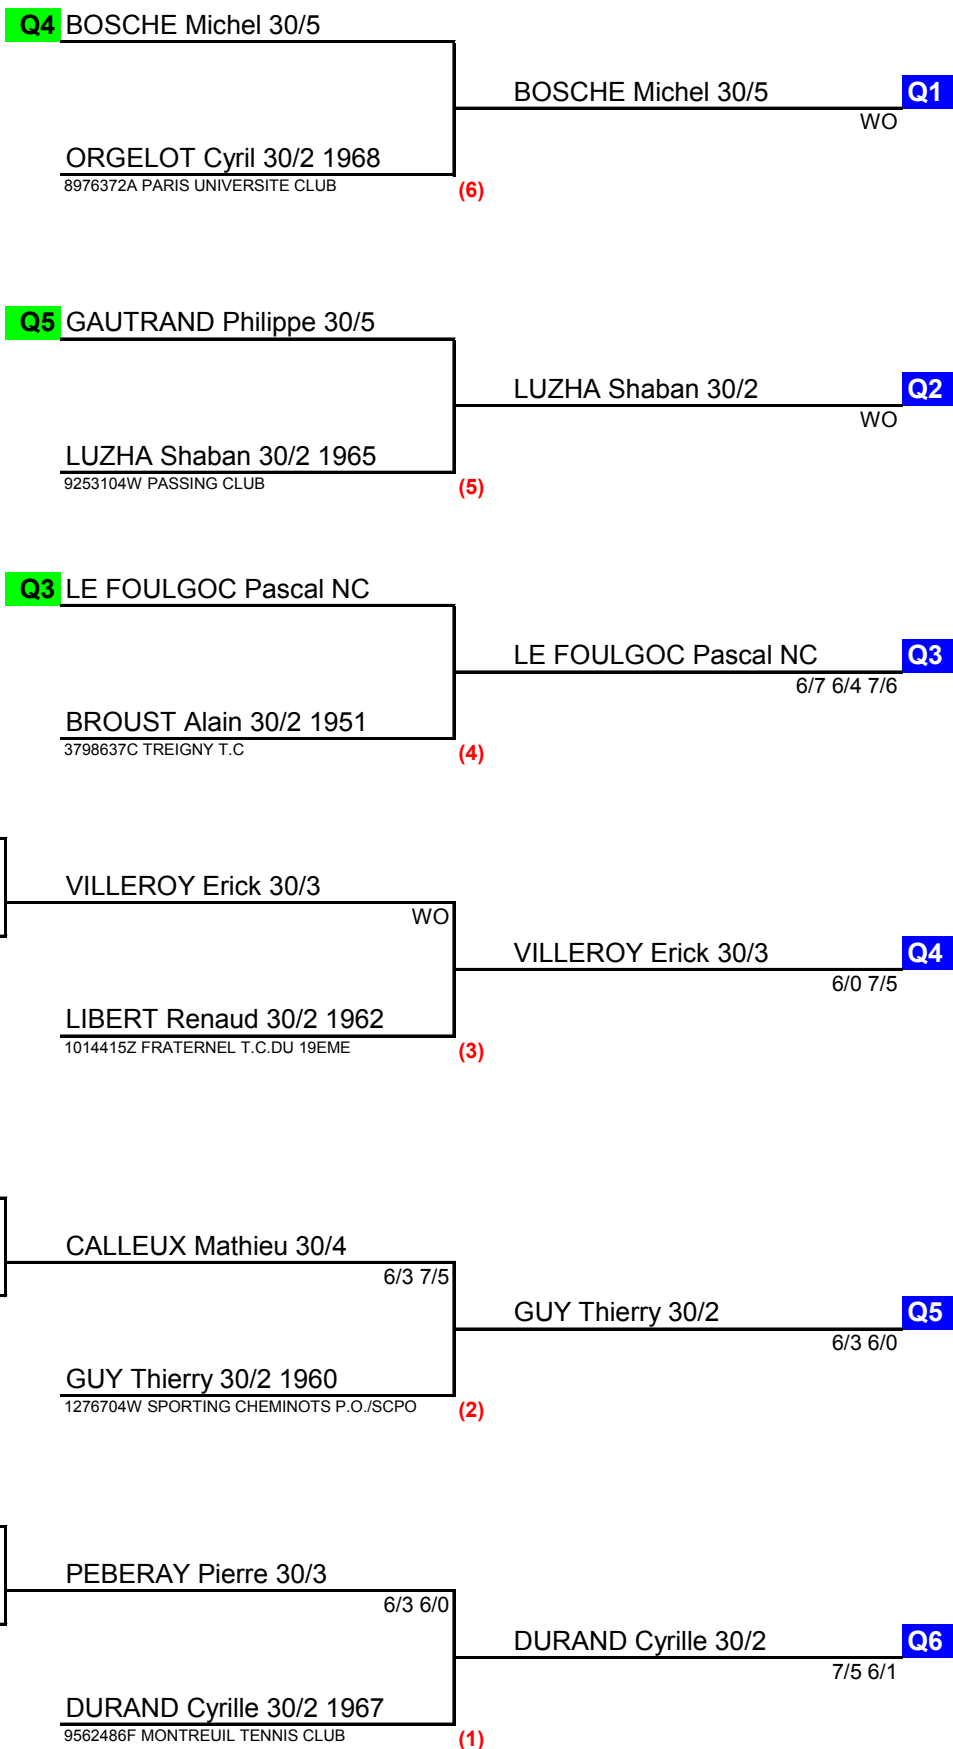

GAUTRAND Philippe 30/5

Q5

6/3 6/2

DARRAGI Mongi 30/4 1951

6800138D VINCENNES C.A.

(1)

SEMENESCU Marius 30/1 1968 4161699K CHAUCONIN-NEUFMONTIERS TC	CAHEN Sebastien 30/1	Q1	6/1 6/3
CAHEN Sebastien 30/1 1959 1875388P PARIS JEAN BOUIN		(9)	
DAHEUR Omar 30/1 1963 9009292H MONTREUIL TENNIS CLUB	DAHEUR Omar 30/1	Q2	7/5 6/1
BIRSANSKI Bruno 30/1 1964 3464437S BAGNEUX (COM)		(8)	
Q3 LE FOULGOC Pascal NC	DOPUDI Roberto 30	Q3	6/0 6/1
DOPUDI Roberto 30 1966 1482397A CHEMINOT VAUGIRARD T.C		(7)	
Q1 BOSCHE Michel 30/5	POPOVICI Stefan 30	Q4	6/0 6/0
POPOVICI Stefan 30 1960 5828790R ALSACIENNE LORRAINE DE PARIS		(6)	
Q4 VILLEROY Erick 30/3	CHAUFFOUR Jean-marc 30	Q5	6/0 6/3
CHAUFFOUR Jean-marc 30 1958 2244905N SPORTING CHEMINOTS P.O./SCPO		(5)	
Q6 DURAND Cyrille 30/2	DURAND Cyrille 30/2	Q6	WO
TEMMAM Jean louis 30 1963 5588438N VINCENNES C.A.		(4)	
Q2 LUZHA Shaban 30/2	BLANCHARD Bruno 30	Q7	6/2 6/3
BLANCHARD Bruno 30 1961 0928809Z TENNIS CLUB DU 16EME		(3)	
Q5 GUY Thierry 30/2	JORGER Andreas 30	Q8	6/2 6/3
JORGER Andreas 30 1967 3128557E TENNIS ENERGY		(2)	
RENAUD Jean 30/1 1968 3011662V ASSOCIATION SPORTIVE RUSSE	RENAUD Jean 30/1		6/2 7/5
BELLANGER Jacques 30/1 1962 3798677W TC NOGENT			
	BROUSTET Arnaud 30	Q9	WO
BROUSTET Arnaud 30 1960 4346660E TENNIS CLUB DU 16EME		(1)	