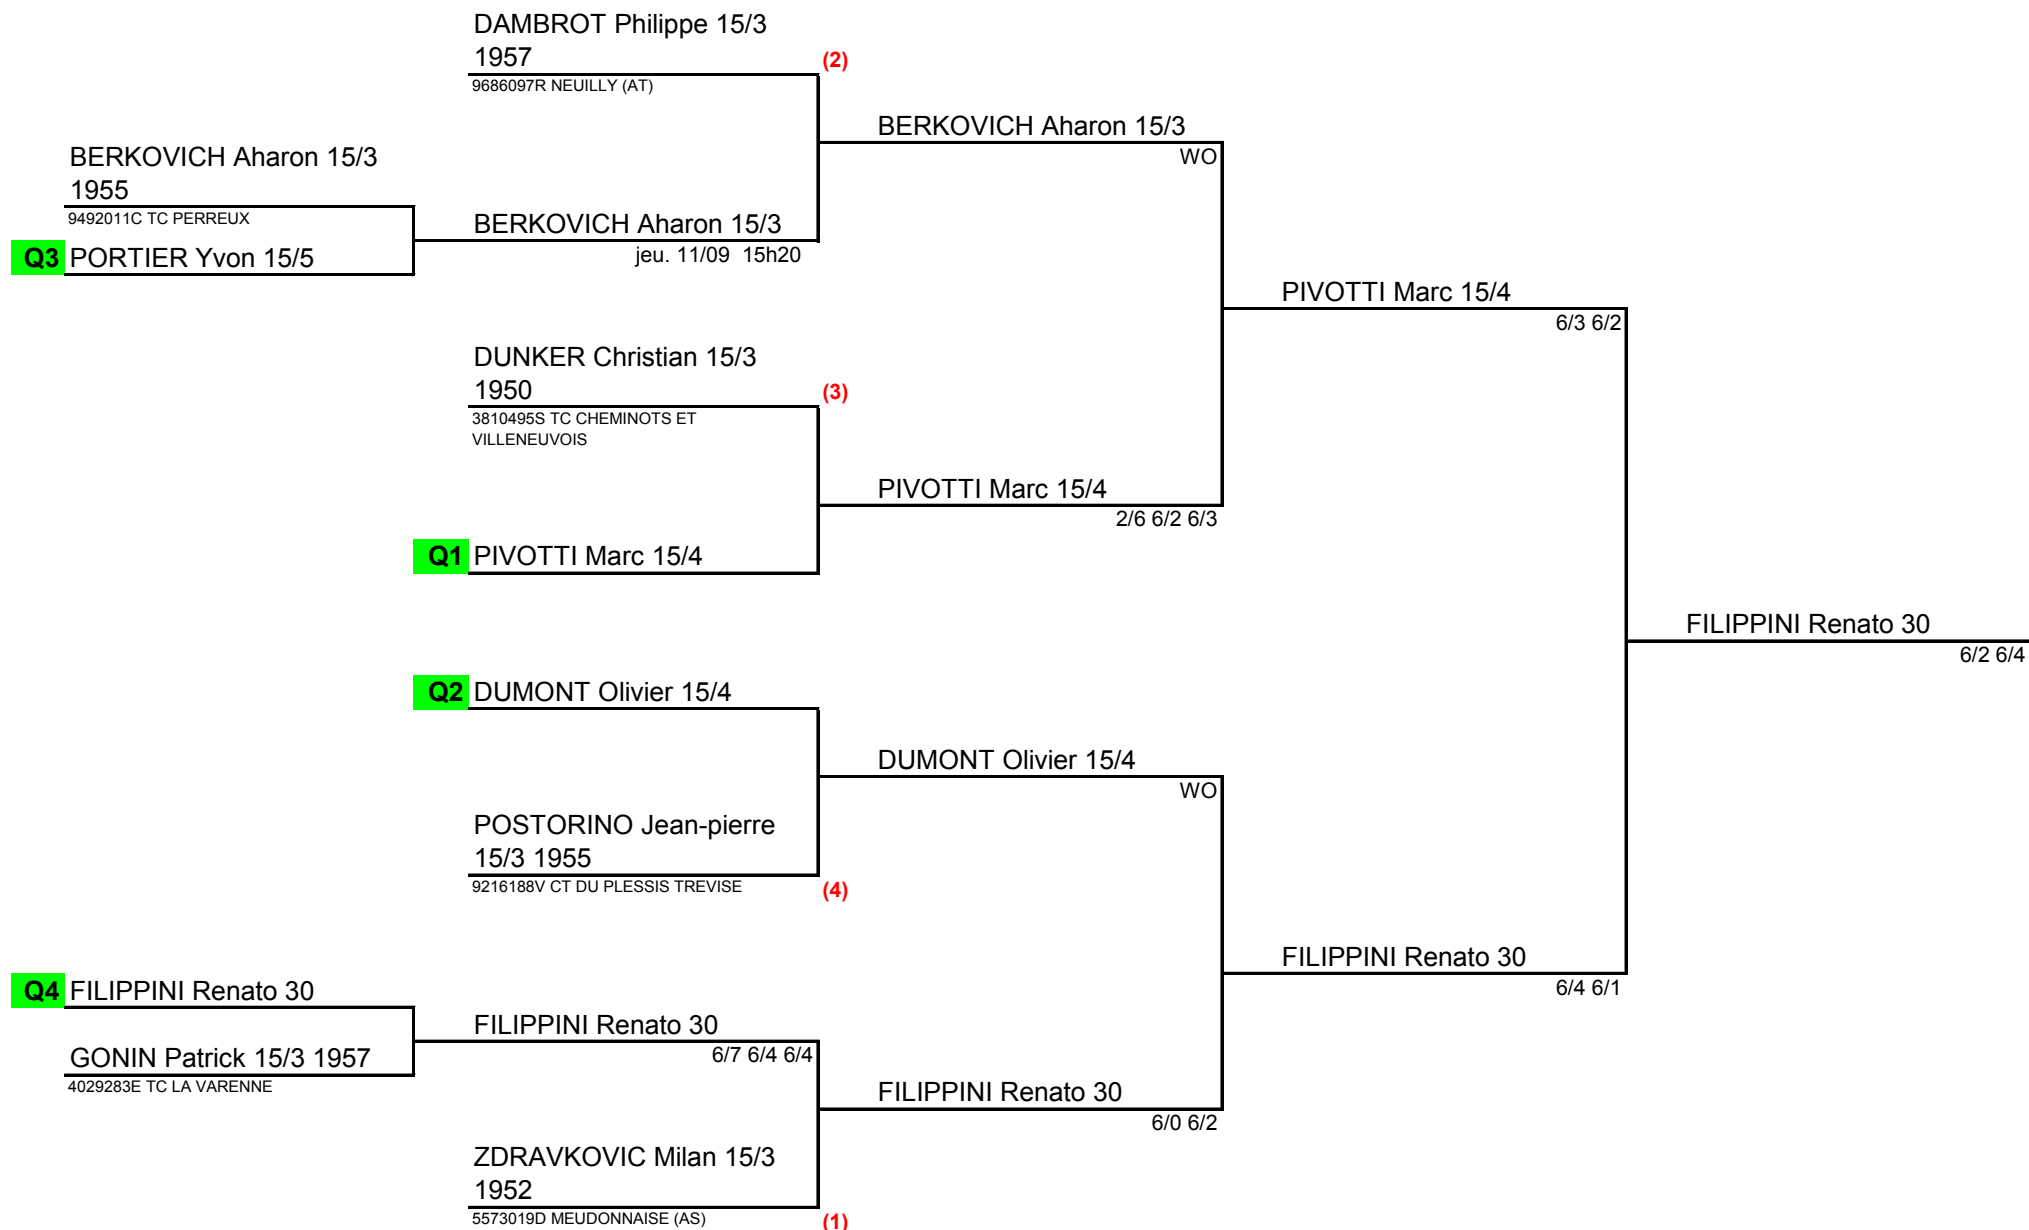

CONAN Michel 40

Q3

6/1 7/5

**PRIEUR-CHARVET Pascal 30/5
1959**

5635267P VINCENNES C.A.

(1)

Q1	CAHEN Sebastien 30/1 1959 1875388P PARIS JEAN BOUIN	(2)	CAHEN Sebastien 30/1 7/6 6/1	Q1
Q4	POGGIOLI Philippe 30/2 1958 5614079J STADE FRANCAIS	(3)	POGGIOLI Philippe 30/2 6/2 6/0	Q2
Q2	CHAZETTE Pierre-olivier 30/3 GOLDWASER Alain 30/2 1949 6157534W MONTREUIL TENNIS CLUB	(4)	CHAZETTE Pierre-olivier 30/3 6/3 6/2	Q3
Q3	CHAUFFOUR Pierre 30/4 NAHON Jacques 30/1 1956 4346663H VINCENNES C.A.	(1)	NAHON Jacques 30/1 6/0 6/2	Q4