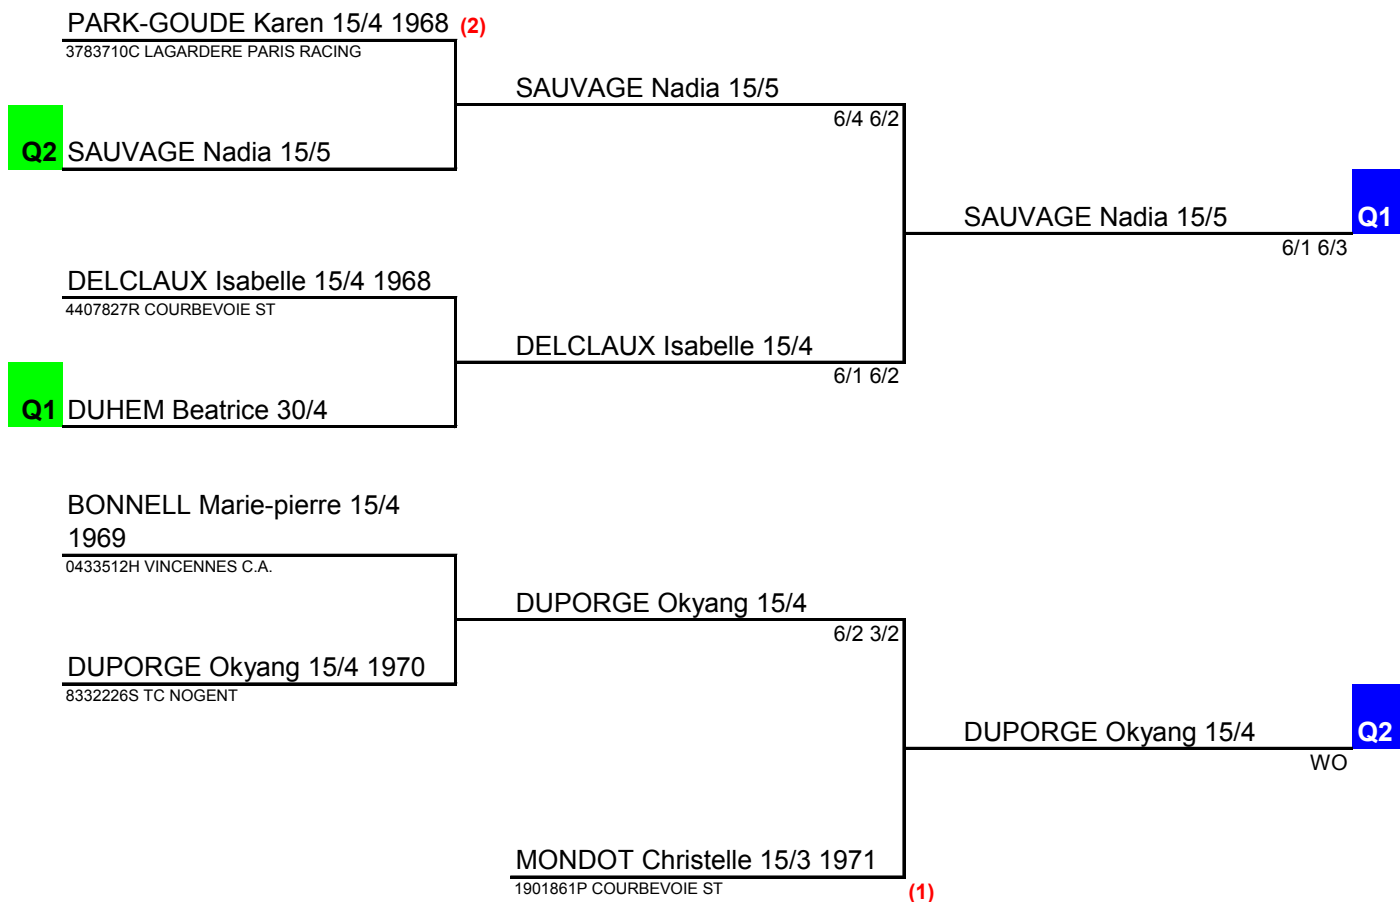

Q2 ROUQUIE Magali 30/5

PRUVOST Marie 30/2

Q3

6/1 6/2

PRUVOST Marie 30/2 1961

3365626N VINCENNES C.A.

(1)

FEDOSSOVA Natalia 15/5 1959 (2) 1178788R AQUABOULEVARD DE PARIS	FEDOSSOVA Natalia 15/5 6/0 6/1	Q1
Q1 MEAUDRE Marianne 30/3		