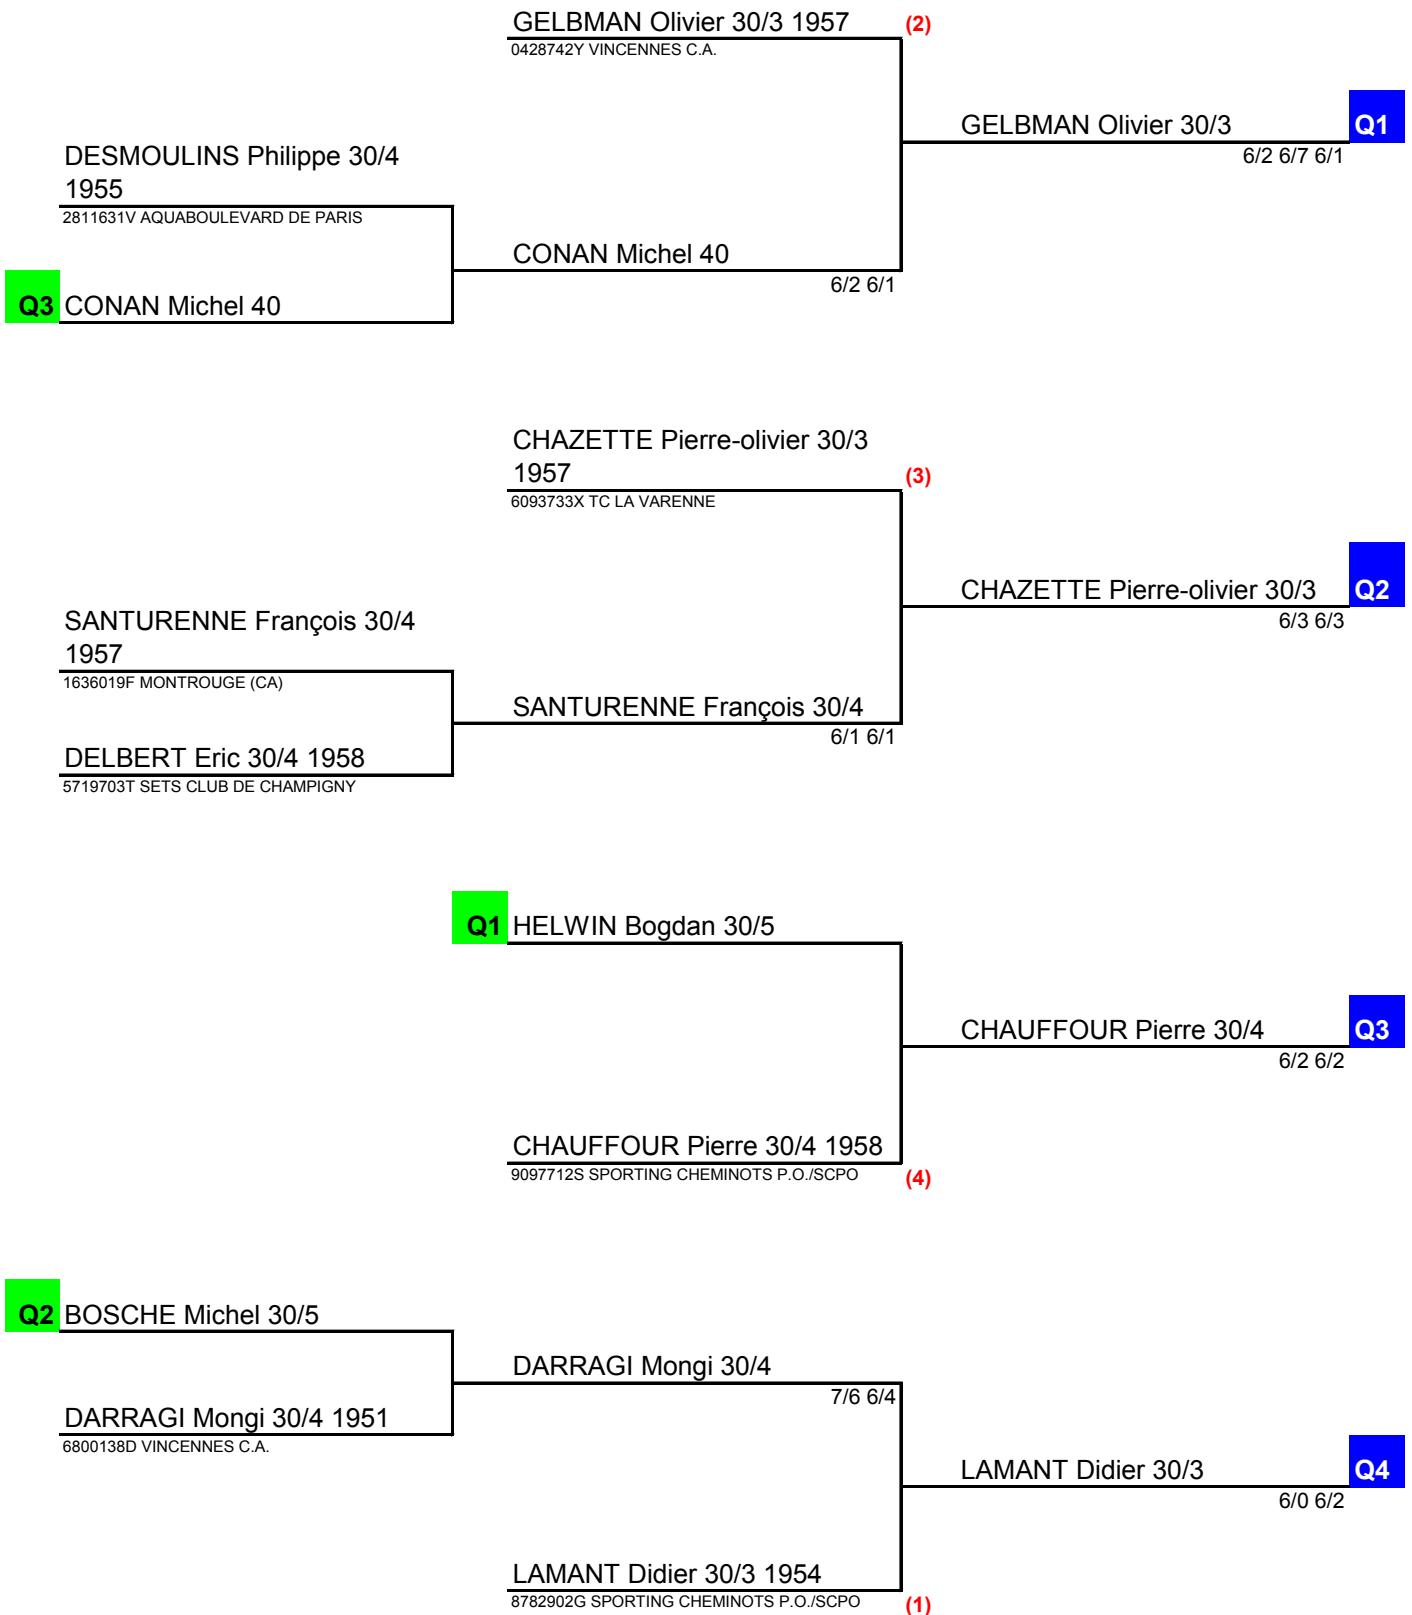

CONAN Michel 40

Q3

6/1 7/5

**PRIEUR-CHARVET Pascal 30/5
1959**

5635267P VINCENNES C.A.

(1)

Q1	CAHEN Sebastien 30/1 1959 1875388P PARIS JEAN BOUIN	(2)	CAHEN Sebastien 30/1 7/6 6/1	Q1
Q4	POGGIOLI Philippe 30/2 1958 5614079J STADE FRANCAIS	(3)	POGGIOLI Philippe 30/2 6/2 6/0	Q2
Q2	CHAZETTE Pierre-olivier 30/3 GOLDWASER Alain 30/2 1949 6157534W MONTREUIL TENNIS CLUB	(4)	CHAZETTE Pierre-olivier 30/3 6/3 6/2	Q3
Q3	CHAUFFOUR Pierre 30/4 NAHON Jacques 30/1 1956 4346663H VINCENNES C.A.	(1)	NAHON Jacques 30/1 6/0 6/2	Q4