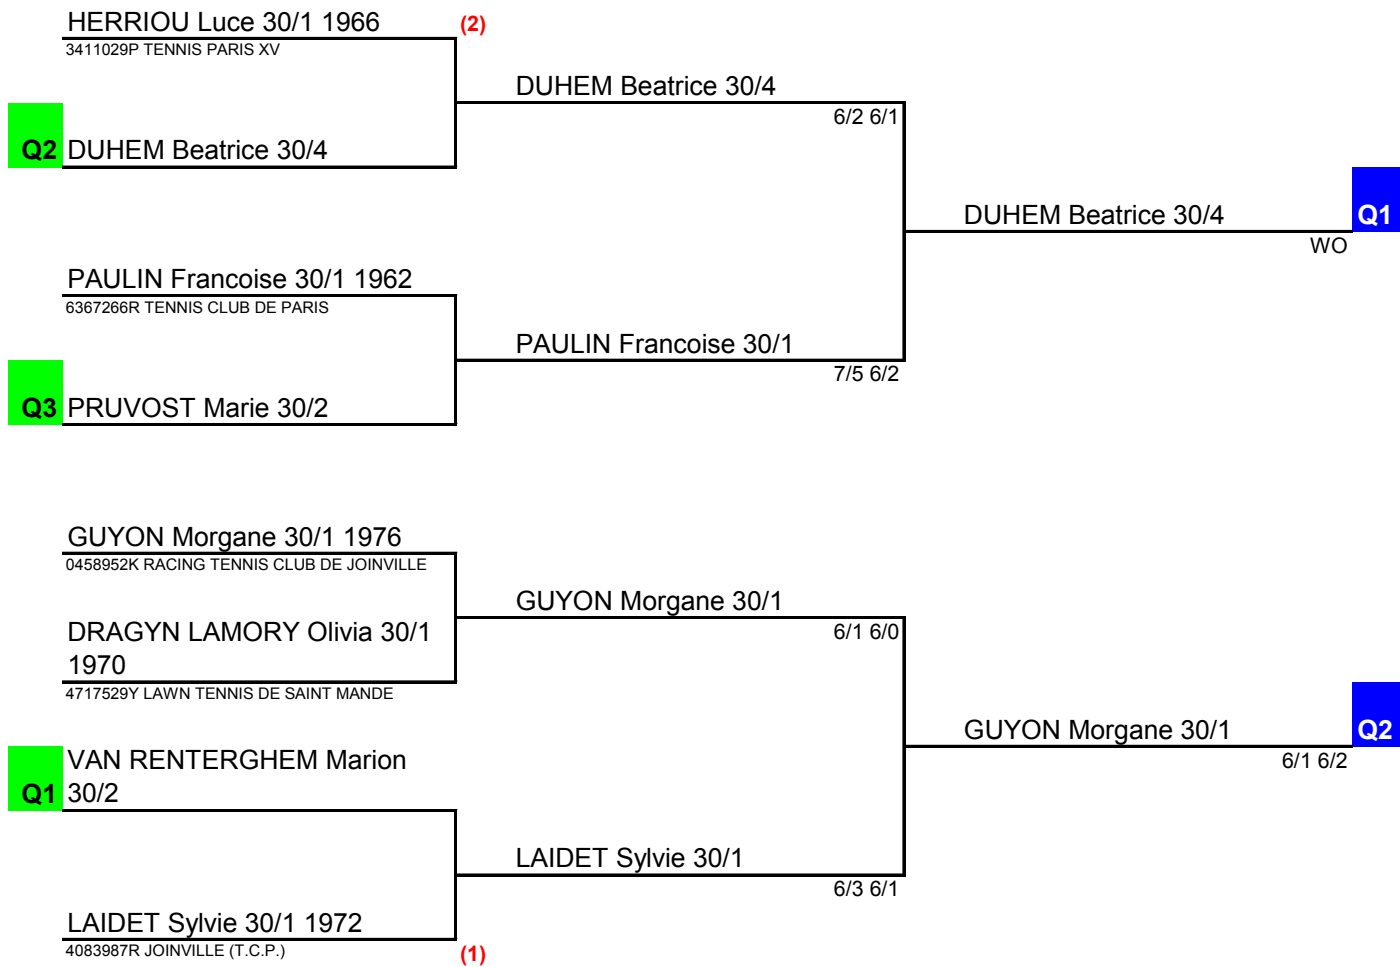

Q2 ROUQUIE Magali 30/5

PRUVOST Marie 30/2

Q3

6/1 6/2

PRUVOST Marie 30/2 1961

3365626N VINCENNES C.A.

(1)

FEDOSSOVA Natalia 15/5 1959 (2) 1178788R AQUABOULEVARD DE PARIS	FEDOSSOVA Natalia 15/5 6/0 6/1	Q1
Q1 MEAUDRE Marianne 30/3		