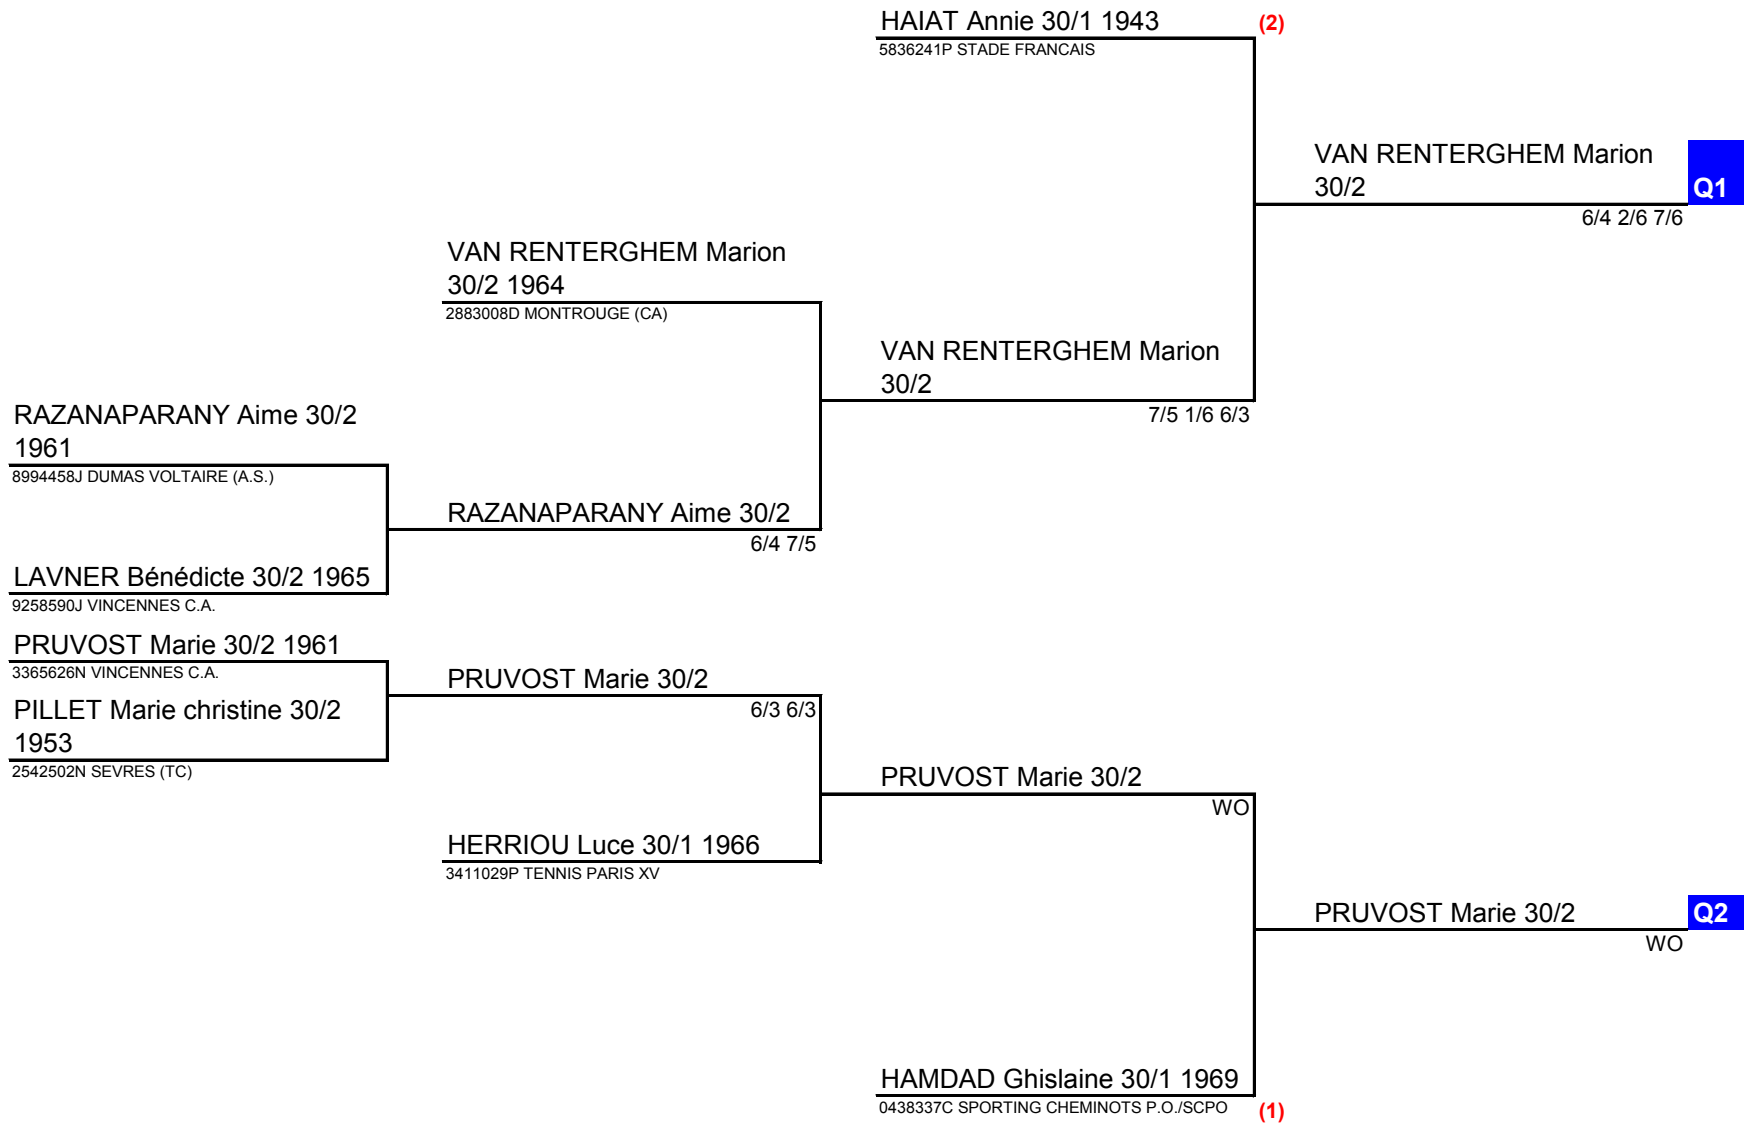

Q2 ROUQUIE Magali 30/5

PRUVOST Marie 30/2

Q3

6/1 6/2

PRUVOST Marie 30/2 1961

3365626N VINCENNES C.A.

(1)

FEDOSSOVA Natalia 15/5 1959 (2) 1178788R AQUABOULEVARD DE PARIS	FEDOSSOVA Natalia 15/5 6/0 6/1	Q1
Q1 MEAUDRE Marianne 30/3		