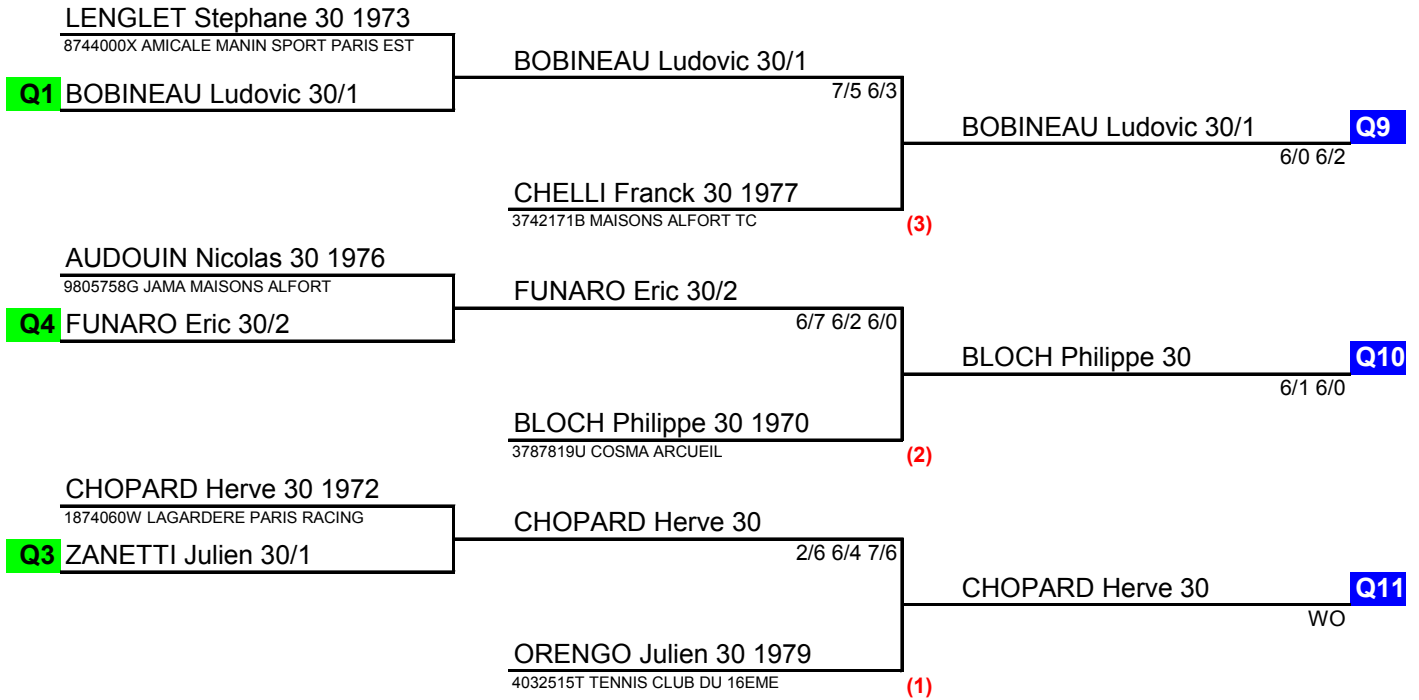

7/5 7/5

ARAISSIA Karim 30/1 1977

0318634R ASPPTT PARIS IDF

(1)

Simple Messieurs 35 : 30

LESELLIER Arnaud 30 1972 <small>0894563A MENIL (TC DU)</small>	RAYNAUD Christophe 30 Q1 <small>4/6 6/3 7/5</small>
RAYNAUD Christophe 30 1971 <small>4033881C PARIS UNIVERSITE CLUB</small>	(11)
MARTI Julien 30 1978 <small>2070575Z MAISONS ALFORT TC</small>	GADANI Gabriel 30 Q2 <small>6/2 7/6</small>
GADANI Gabriel 30 1970 <small>3491783R AOBUC TENNIS</small>	(10)
Q2 LE FLOCH Guillaume 30/3	LE FLOCH Guillaume 30/3 Q3 <small>6/3 6/4</small>
CATHALA Patrick 30 1979 <small>2345433H VINCENNES C.A.</small>	(9)
Q8 ZAMBLERA Laurent 30/1	LEGLISE Jerome 30 Q4 <small>6/4 7/6</small>
LEGLISE Jerome 30 1978 <small>5158772K PARIS UNIVERSITE CLUB</small>	(8)
Q7 ROCHE Maxime 30/5	ROCHE Maxime 30/5 Q5 <small>6/2 6/4</small>
LECOLIER Jacques 30 1968 <small>5159810N TC PERREUX</small>	(7)
Q9 BERGER David 30/2	BERGER David 30/2 Q6 <small>6/5 AB</small>
TEMMAM Jean louis 30 1963 <small>5588438N VINCENNES C.A.</small>	(6)
Q5 BARRET Benjamin 30/1	BARRET Benjamin 30/1 Q7 <small>WO</small>
DE NADAILLAC Aymeric 30 1970 <small>3156649P U.S.M. ROCQUENCOURT</small>	(5)
Q6 TAURAND Justin 30/1	TAURAND Justin 30/1 Q8 <small>WO</small>
KALAORA Luc 30 1971 <small>0986049S T.C. XII BERCY</small>	(4)