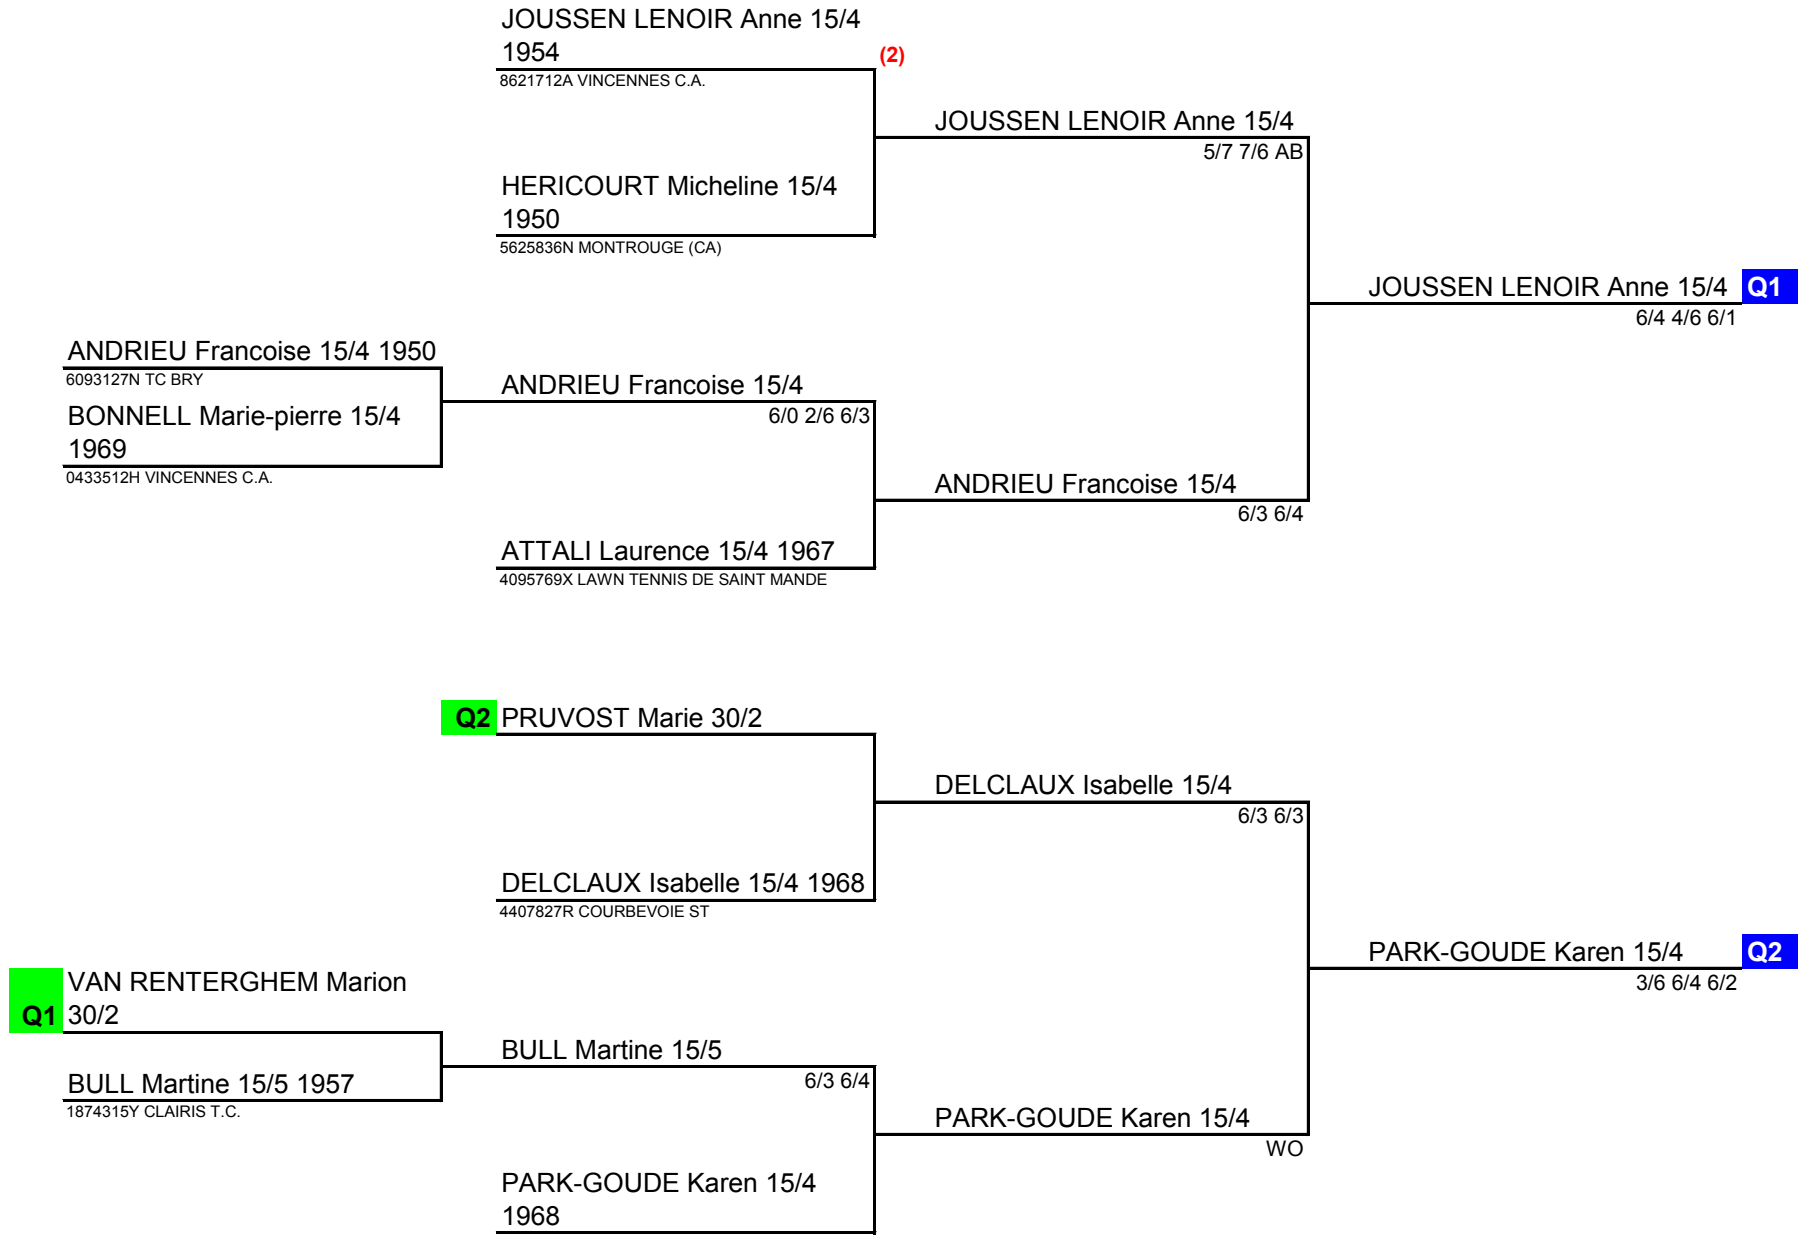

Q2 ROUQUIE Magali 30/5

PRUVOST Marie 30/2

Q3

6/1 6/2

PRUVOST Marie 30/2 1961

3365626N VINCENNES C.A.

(1)

FEDOSSOVA Natalia 15/5 1959 (2) 1178788R AQUABOULEVARD DE PARIS	FEDOSSOVA Natalia 15/5 6/0 6/1	Q1
Q1 MEAUDRE Marianne 30/3		