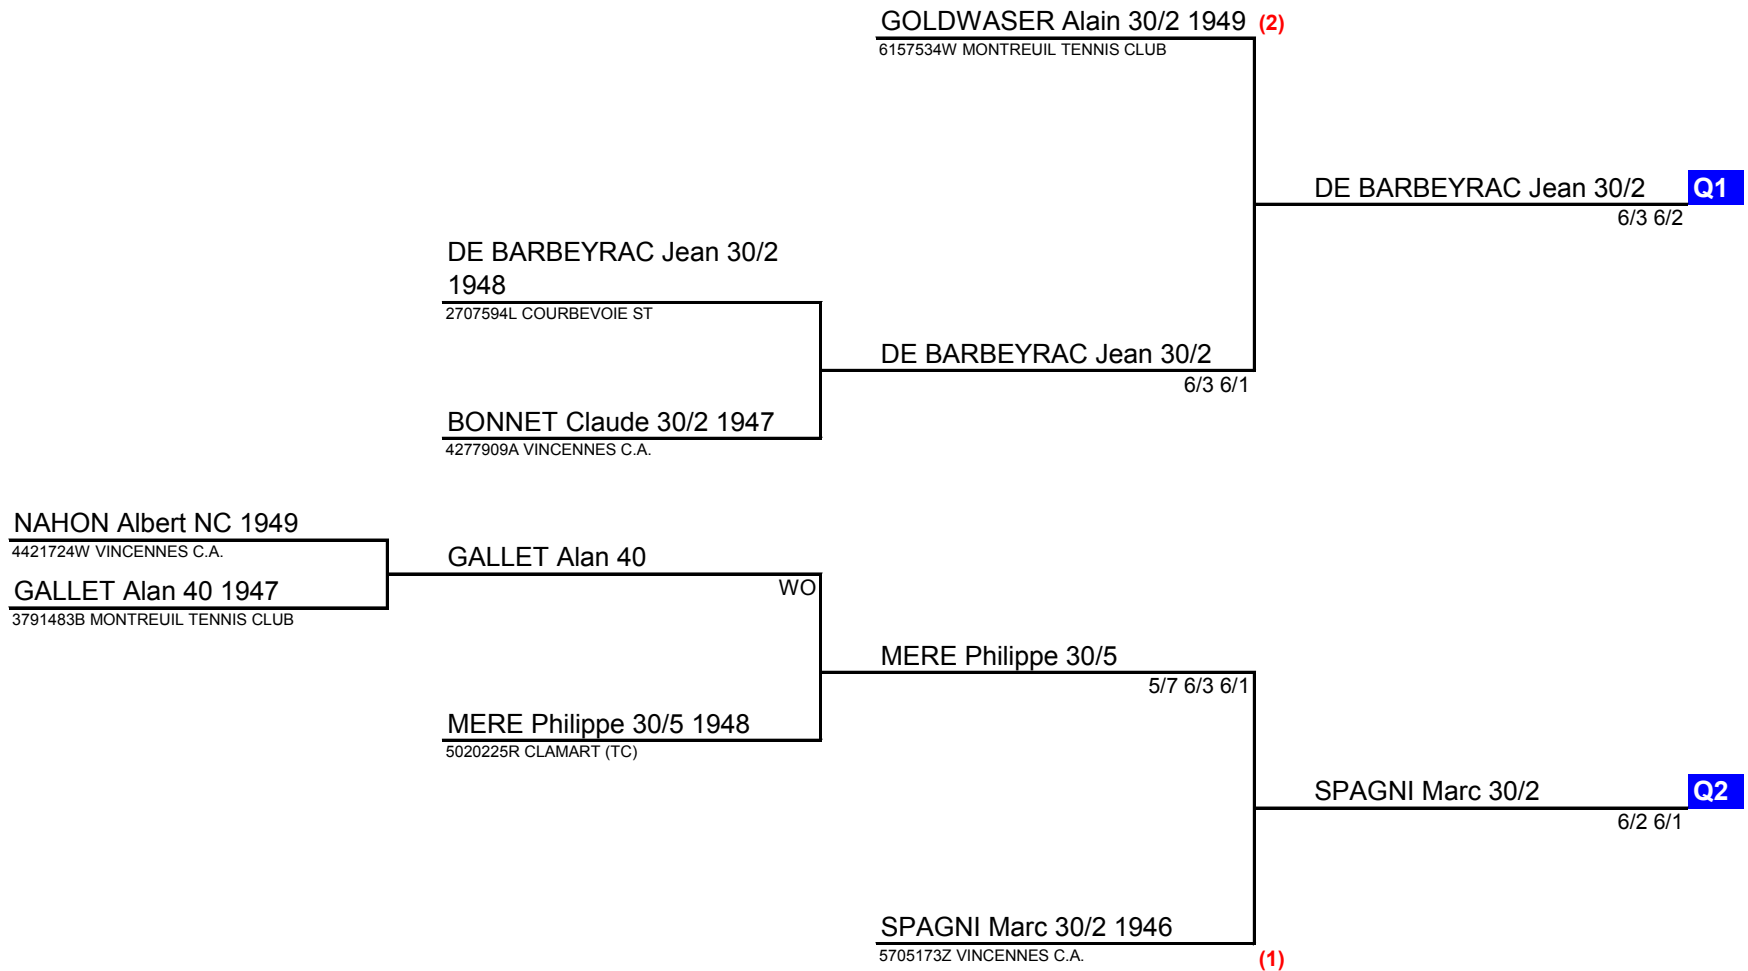

CONAN Michel 40

Q3

6/1 7/5

**PRIEUR-CHARVET Pascal 30/5
1959**

5635267P VINCENNES C.A.

(1)

Q1	CAHEN Sebastien 30/1 1959 1875388P PARIS JEAN BOUIN	(2)	CAHEN Sebastien 30/1 7/6 6/1	Q1
Q4	POGGIOLI Philippe 30/2 1958 5614079J STADE FRANCAIS	(3)	POGGIOLI Philippe 30/2 6/2 6/0	Q2
Q2	CHAZETTE Pierre-olivier 30/3 GOLDWASER Alain 30/2 1949 6157534W MONTREUIL TENNIS CLUB	(4)	CHAZETTE Pierre-olivier 30/3 6/3 6/2	Q3
Q3	CHAUFFOUR Pierre 30/4 NAHON Jacques 30/1 1956 4346663H VINCENNES C.A.	(1)	NAHON Jacques 30/1 6/0 6/2	Q4