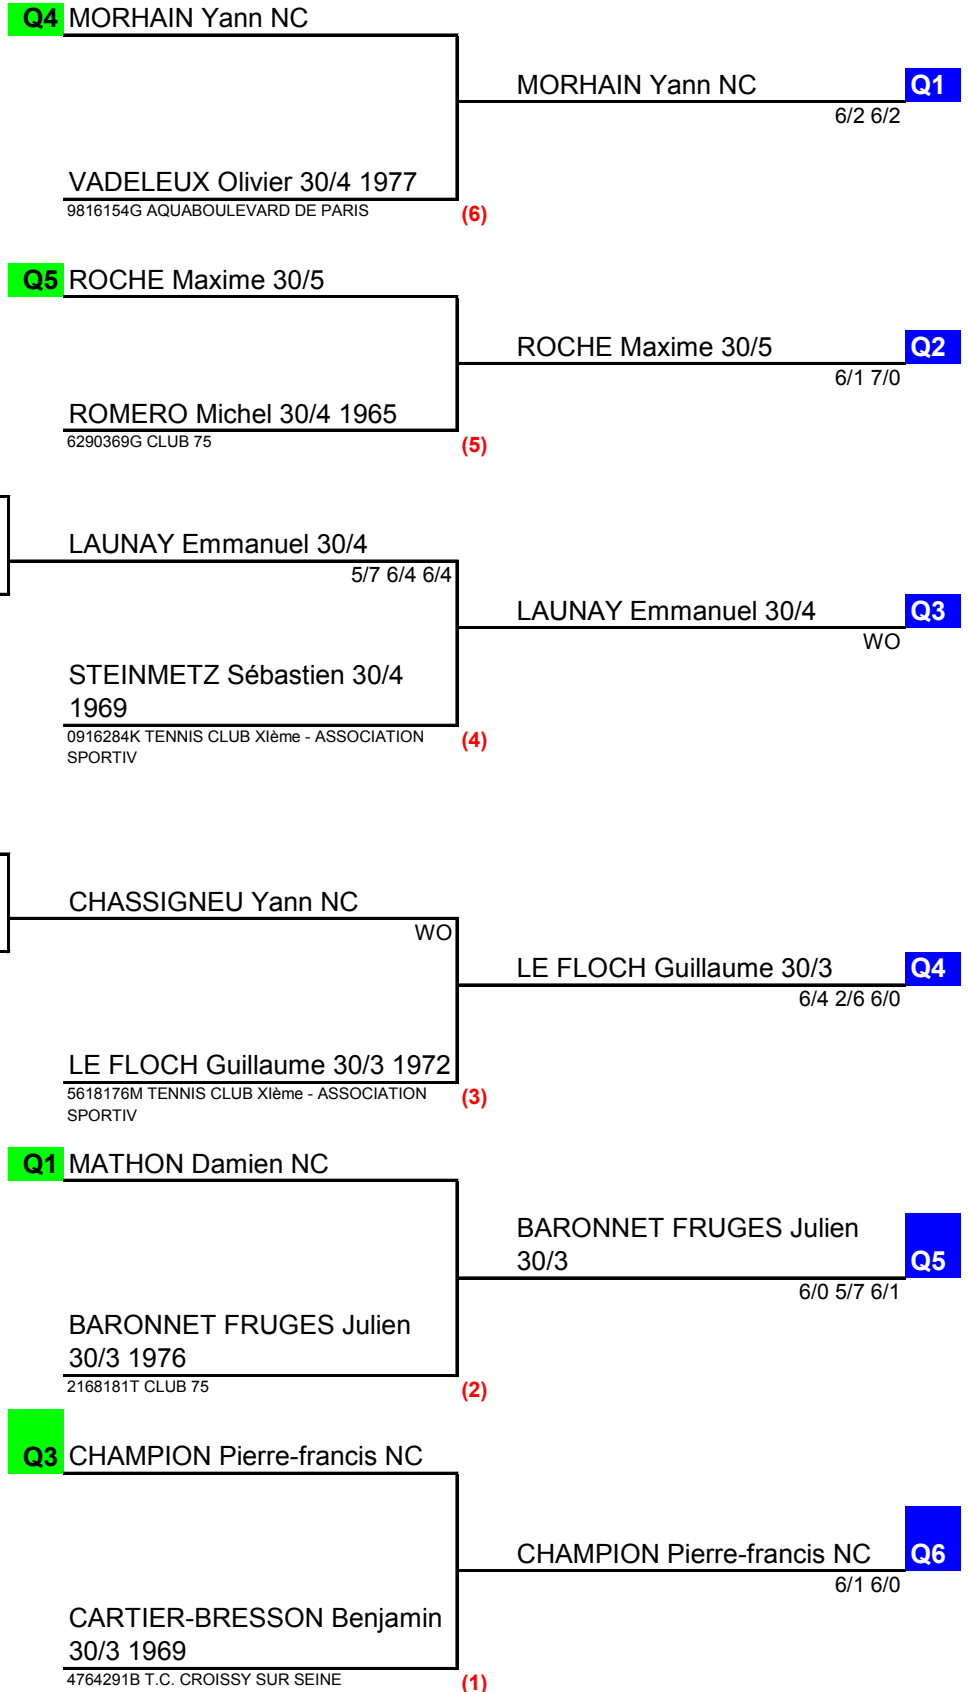

ORGELOT Cyril 30/2 1968 (2)

8976372A PARIS UNIVERSITE CLUB

LE FLOCH Guillaume 30/3 Q1

WO

CHAUVELIER Gilles 30/2 1970

1095970W TENNIS CLUB DE MONDOUBLEAU

LE FLOCH Guillaume 30/3

6/2 6/3